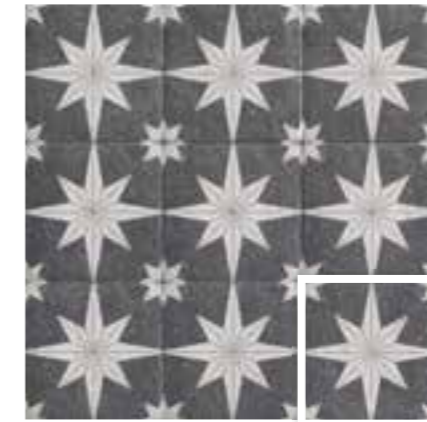

COMPASS LAVA
20x20 (M 280) 8"x8"