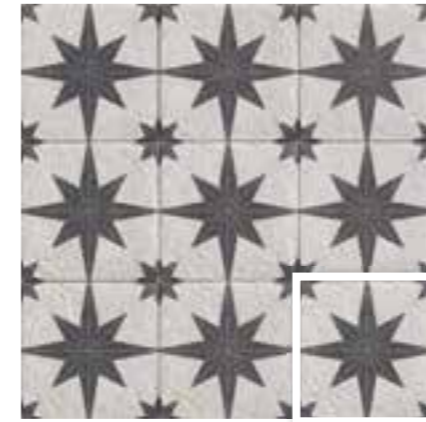

COMPASS WHITE
20x20 (M 280) 8"x8"