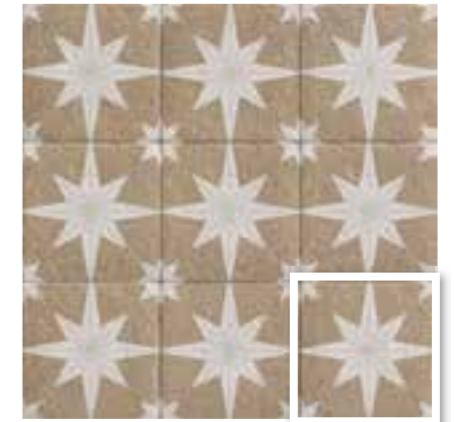

COMPASS SAND
20x20 (M 280) 8"x8"

OPTYM
ORIGINAL PORCELAIN TILE

MAINZU
PORCELAIN

CARACTERÍSTICAS TÉCNICAS · TECHNICAL CHARACTERISTICS

ANTIDESLIZANTE
ANTI SLIP

PAVIMENTO Y REVESTIMIENTO
FLOOR & WALL TILE

COLORES INALTERABLES
UNALTERABLE COLORS

RESISTENTE AL DESGASTE
WEAR RESISTANT
PEI IV

RESISTENTE AL RAYADO
SCRATCH RESISTANT
MOHS 6

RESISTENTE A LAS MANCHAS
RESISTANT TO STAINS
CLASE 5

RESISTENTE A LOS QUÍMICOS
RESISTANT TO CHEMICALS
GA-GLA-GHA

MATE
MATT

IMPERMEABLE
WATER RESISTANT

ECOLÓGICO
ECOLOGIC

HIGIÉNICO
HYGIENIC

IGNÍFUGO
FIREPROOF

USOS · USES

INTERIOR ESPACIO DOMÉSTICO
DOMESTIC SPACES (INDOORS)

INTERIOR ESPACIO PÚBLICO
PUBLIC AREAS (INDOORS)

EXTERIOR ESPACIOS SIN AGUA
OUTDOORS WITHOUT WATER

REVESTIMIENTO VASO PISCINA
INTERIOR OF THE POOL

PACKING

MEDIDAS	PIEZAS/CAJA	PIEZAS/M²	CAJA/PALLET	PESO/M²	PESO/PIEZA	PESO/CAJA	M²/PALLET	PESO/PALLET	VENTA
20 x 20 · 8" x 8"	25	25	75	18,91	0,76	18,91	75	1,418	M²