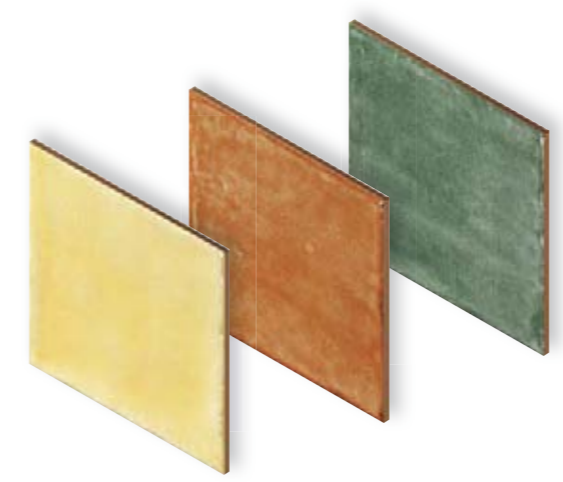

15x15 6"x6"

SERIE ESTIL ANTIC

Cada pieza es única e irrepetible
Each piece is unique, extraordinary

Revestimiento
Wall Tile

ÚNICO, ELEGANTE Y ARTESANAL
Un producto obtenido de forma manual y artesanal, de ahí su carácter singular y único. Un producto con identidad propia. Colores radiantes que combinan entre sí de manera totalmente armónica.

SOPHISTICATED, HANDMADE
Harmonious, radiant. A product obtained by a handmade process which provides it with an exclusive finish. Bright colours matching each other in a harmonious way.

15x15 6"x6"

Antic Beige 15x15 · Antic Cerezo 15x15 · Decor Pop Beige 15x15

- △ Antic Blanco 15x15 · Antic Beige 15x15
- Antic Orange 15x15 · Antic Miel 15x15
- Antic Verde 15x15 · Antic Cerezo 15x15
- Moldura Antic Cerezo 5x15
- Torelo Antic Cerezo 2x15

Antic Blanco 15x15 · Antic Orange 15x15 · Torelo Antic Orange 2x15 · Moldura Antic Orange 5x15
Decor Terra 1 15x15 · Decor Terra 2 15x15 · Cenefa Terra 7x15 · Listelo Terra 3,5x15