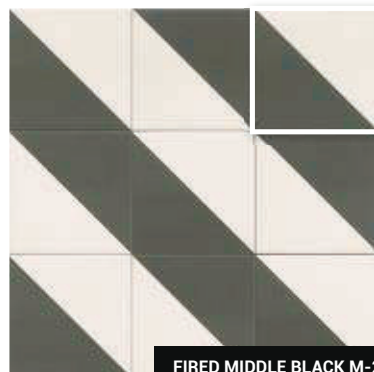

**OPTYM**

ORIGINAL PORCELAIN TILE

**MAINZU**  
PORCELAIN

FIRED STAR PINK 20x20 / 8"x8"

# FIRED

20x20 | 8"x8"

BASE DECOR

FIRED MIDDLE PINK M-280  
20x20 cm · 8"x8"

FIRED MIDDLE GREEN M-280  
20x20 cm · 8"x8"

FIRED MIDDLE BLACK M-280  
20x20 cm · 8"x8"

BASE DECOR

FIRED STAR PINK M-280  
20x20 cm · 8"x8"

FIRED STAR GREEN M-280  
20x20 cm · 8"x8"

FIRED STAR BLACK M-280  
20x20 cm · 8"x8"

OPTYM  
ORIGINAL PORCELAIN TILE

MAINZU  
PORCELAIN

CREA MÚLTIPLES COMPOSICIONES A PARTIR DE UNA SOLA PIEZA  
CREATE MULTIPLE COMPOSITIONS STARTING FROM A SINGLE PIECE