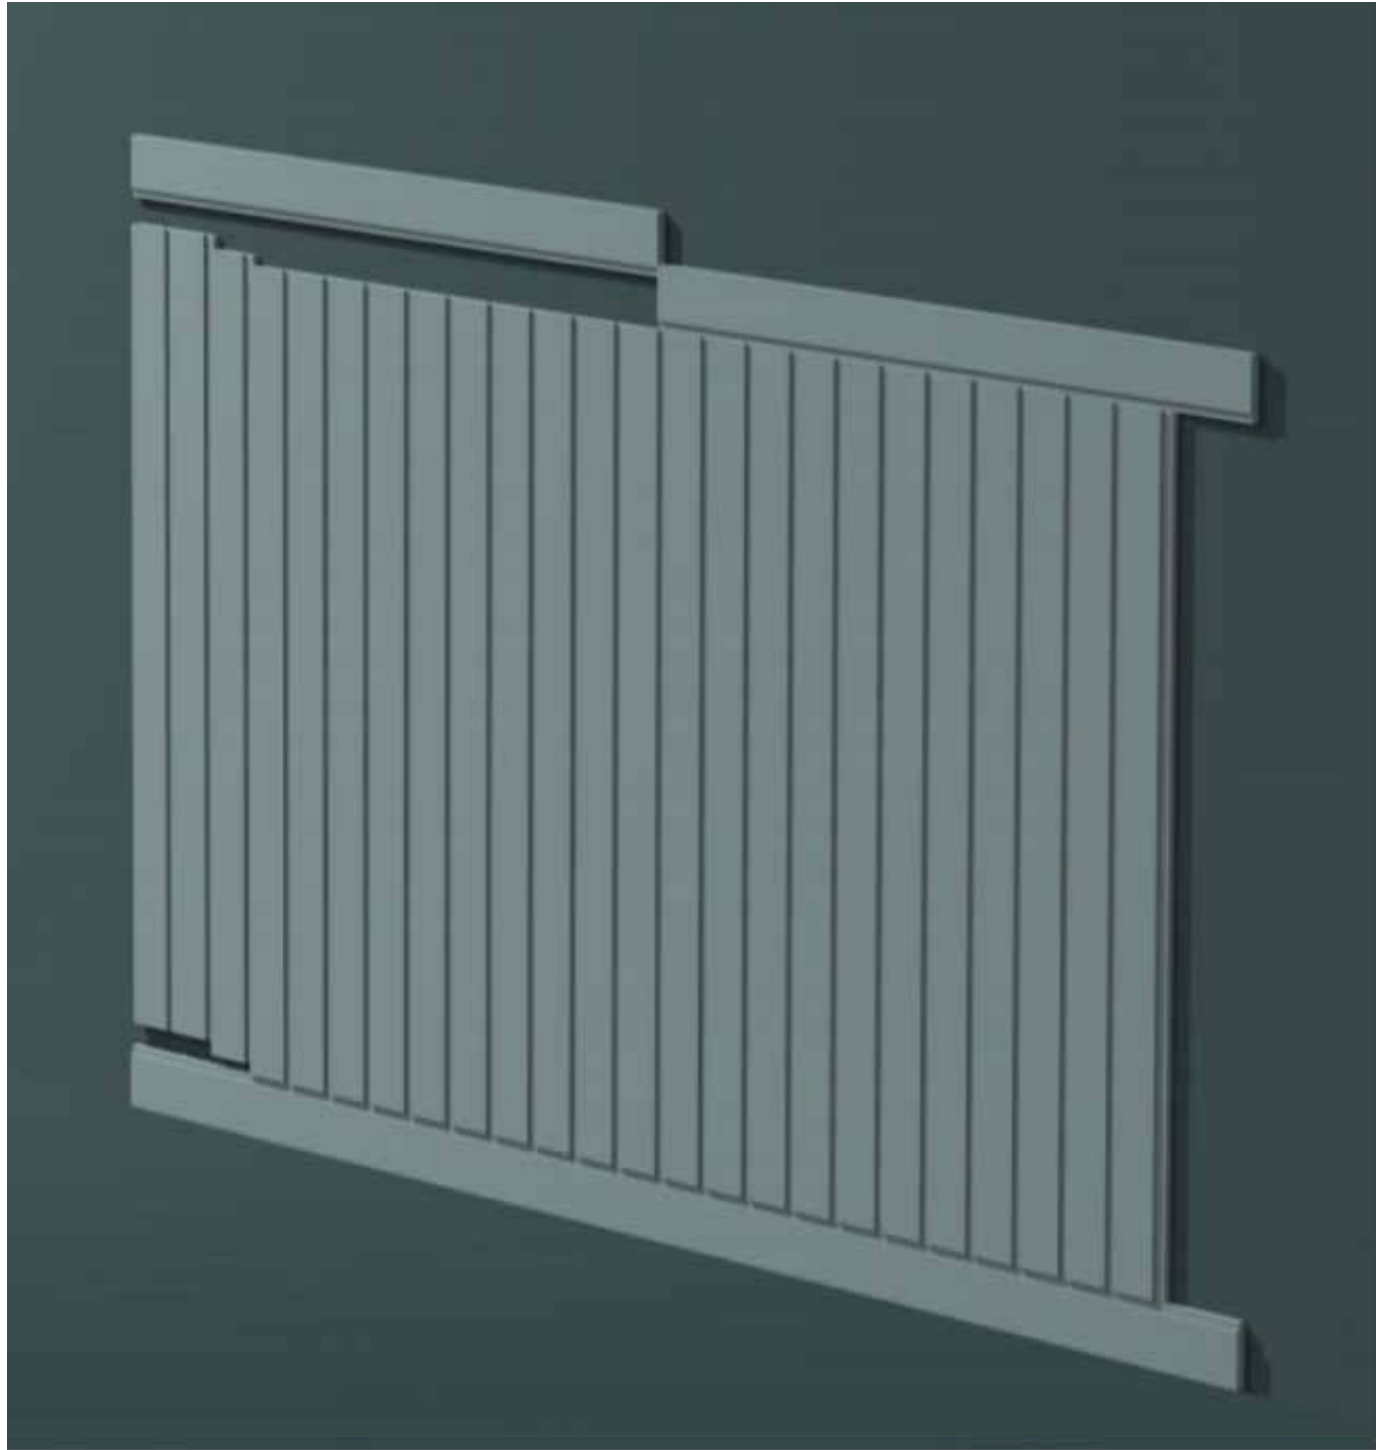

Perlinato

Design
Roberto Cicchinè