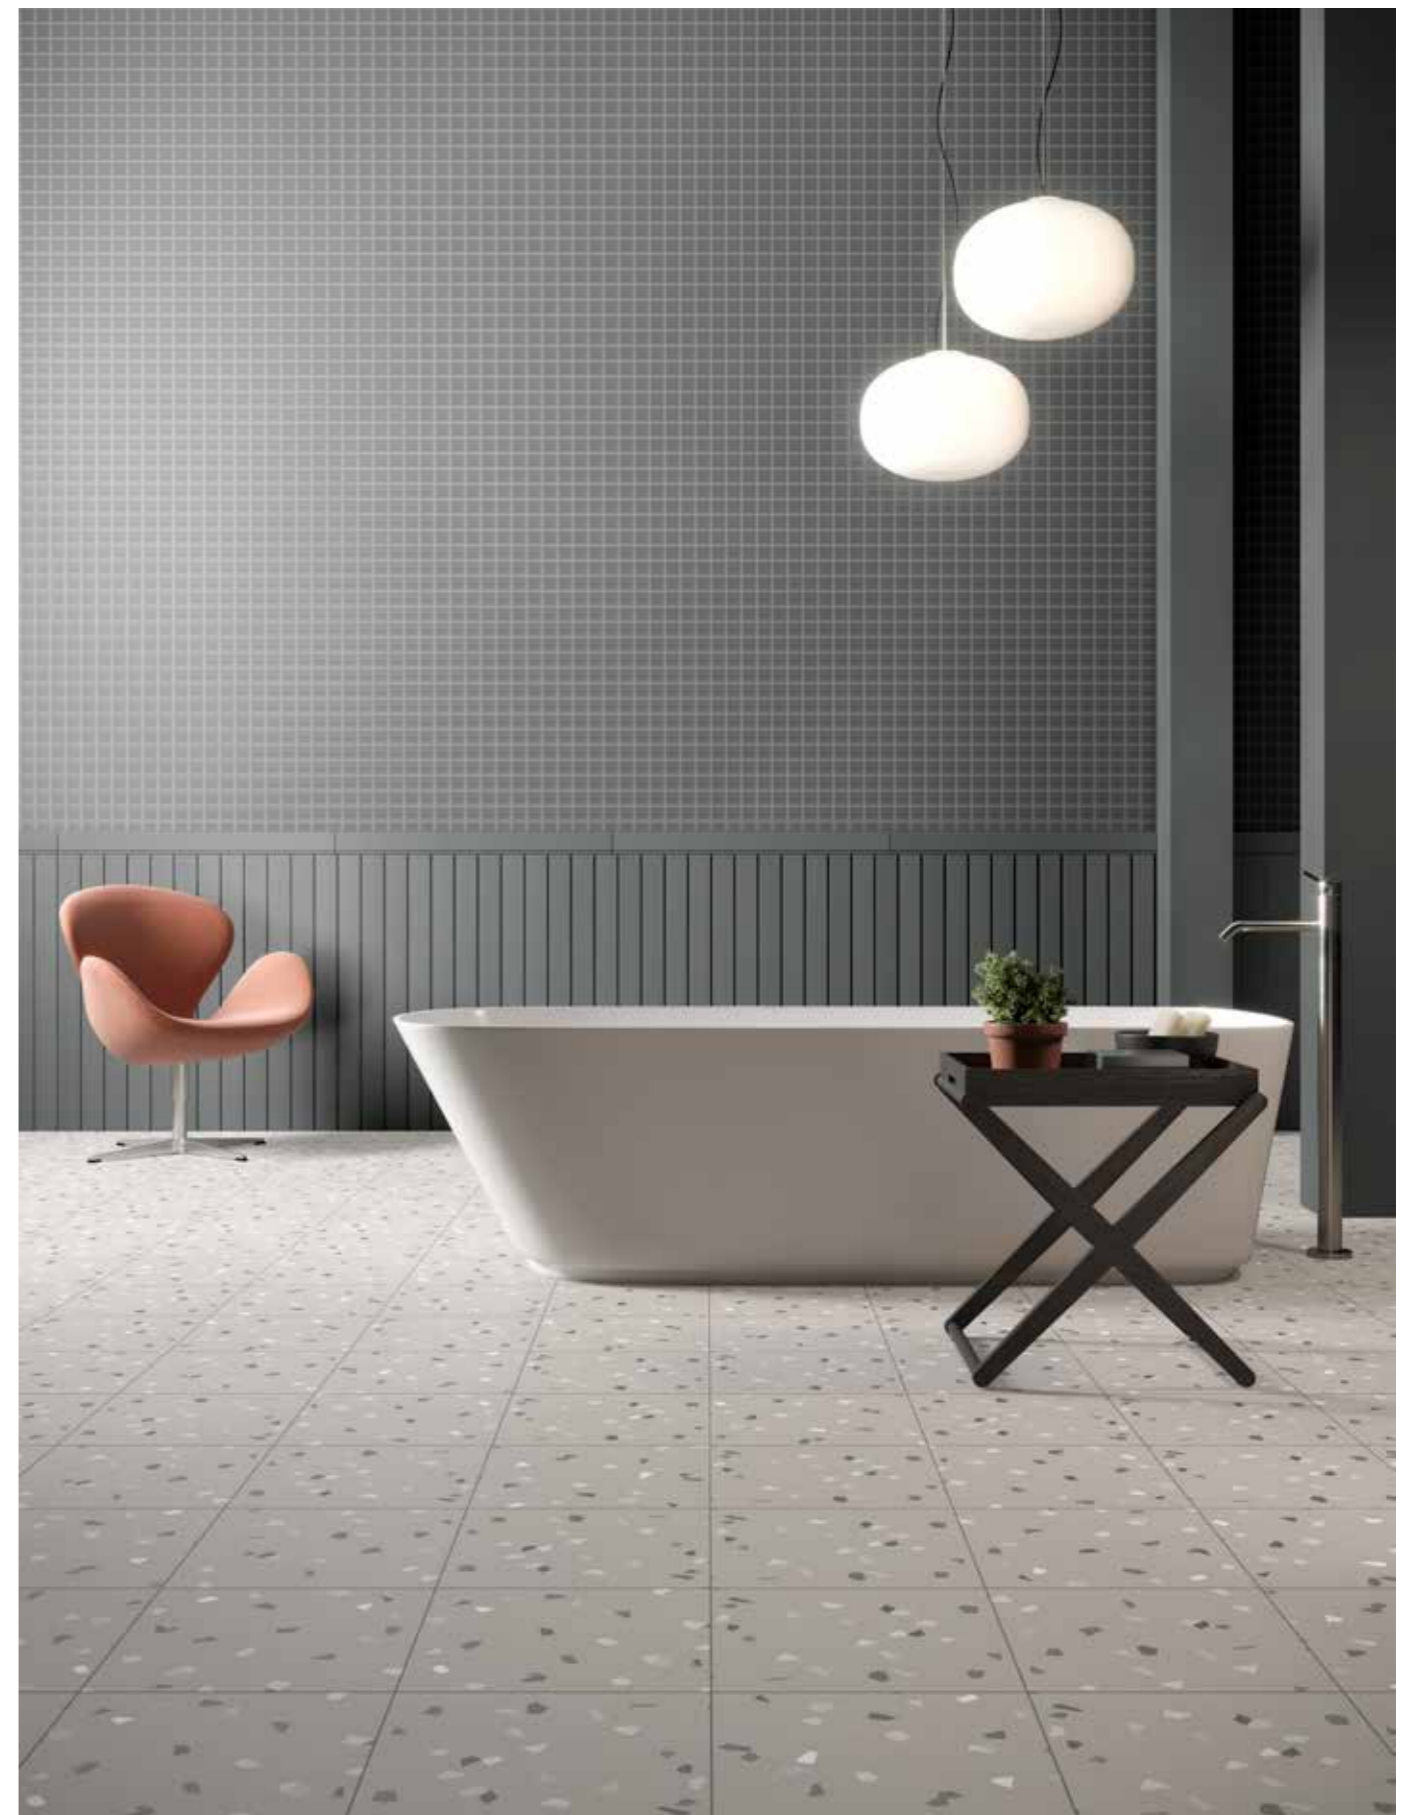

Micro. Familiar
Grey Large
Colors. Dust/Grey/Mud/Coffee/Black

Perlinato
Graphite
Small Board Graphite

Micropapers
Blends
Graphite/Joint Mud