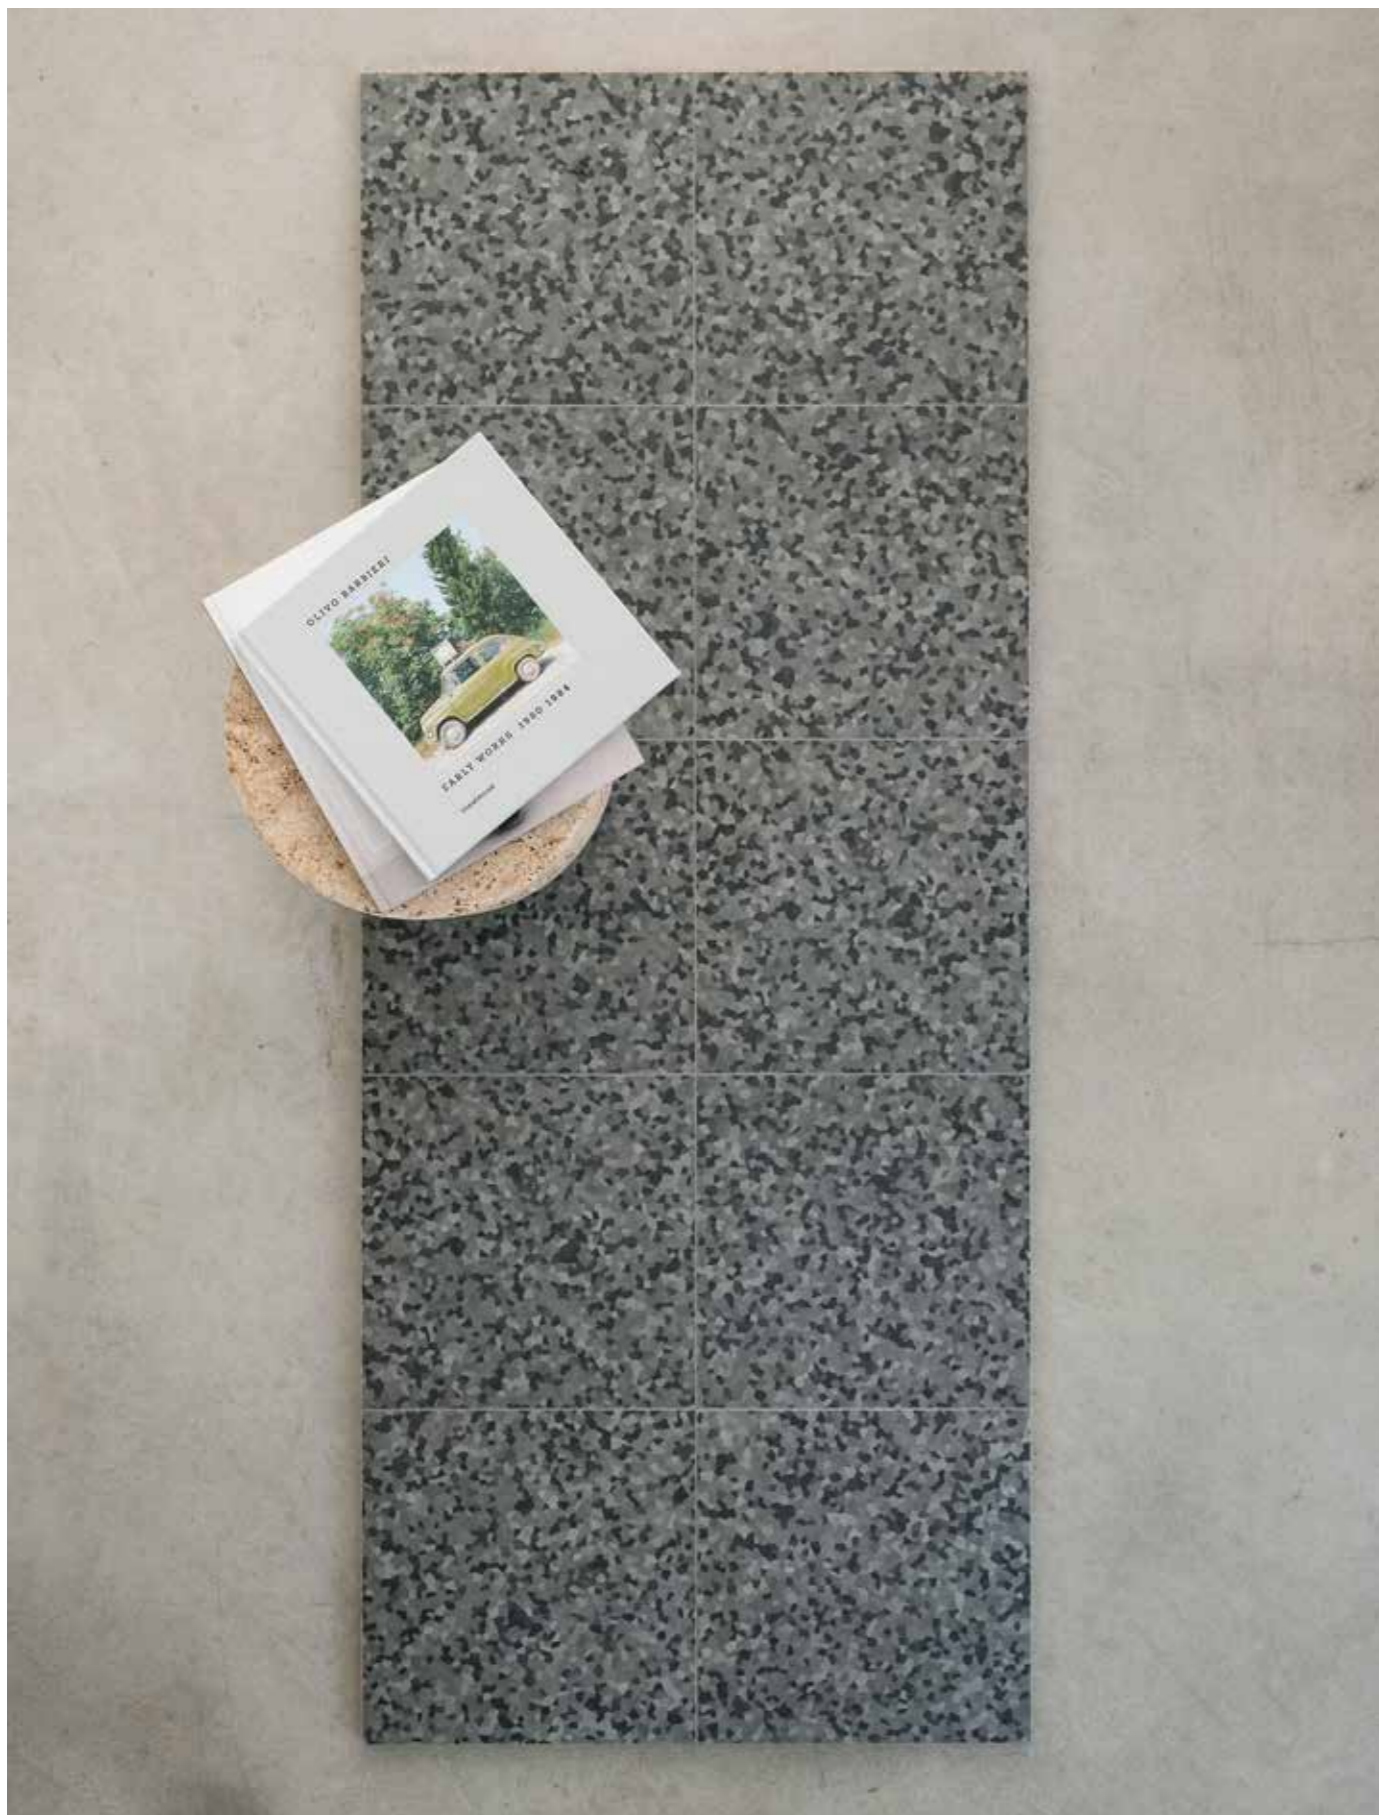

021

Familiar
Graphite Medium
Colors. Dust/Mud/Graphite/Coffee/Black

Perlinato

Design
Roberto Cicchinè

ITA Perlinato è un progetto che si ispira alle superfici in legno tipiche in edilizia particolarmente utilizzate negli anni '70 come rivestimenti decorativi. Doghe ceramiche create per trafila e realizzate con maschiature sui lati lunghi permettono l'incastro degli elementi a creare una superficie monolitica senza l'utilizzo dello stucco tra una doga e l'altra. Prendendo in prestito dall'originale il sapore démodé, questo perlinato ceramico, con l'aiuto di elementi angolari e di chiusura, decora pareti con zoccolature o campiture piene nei vari ambienti della casa.