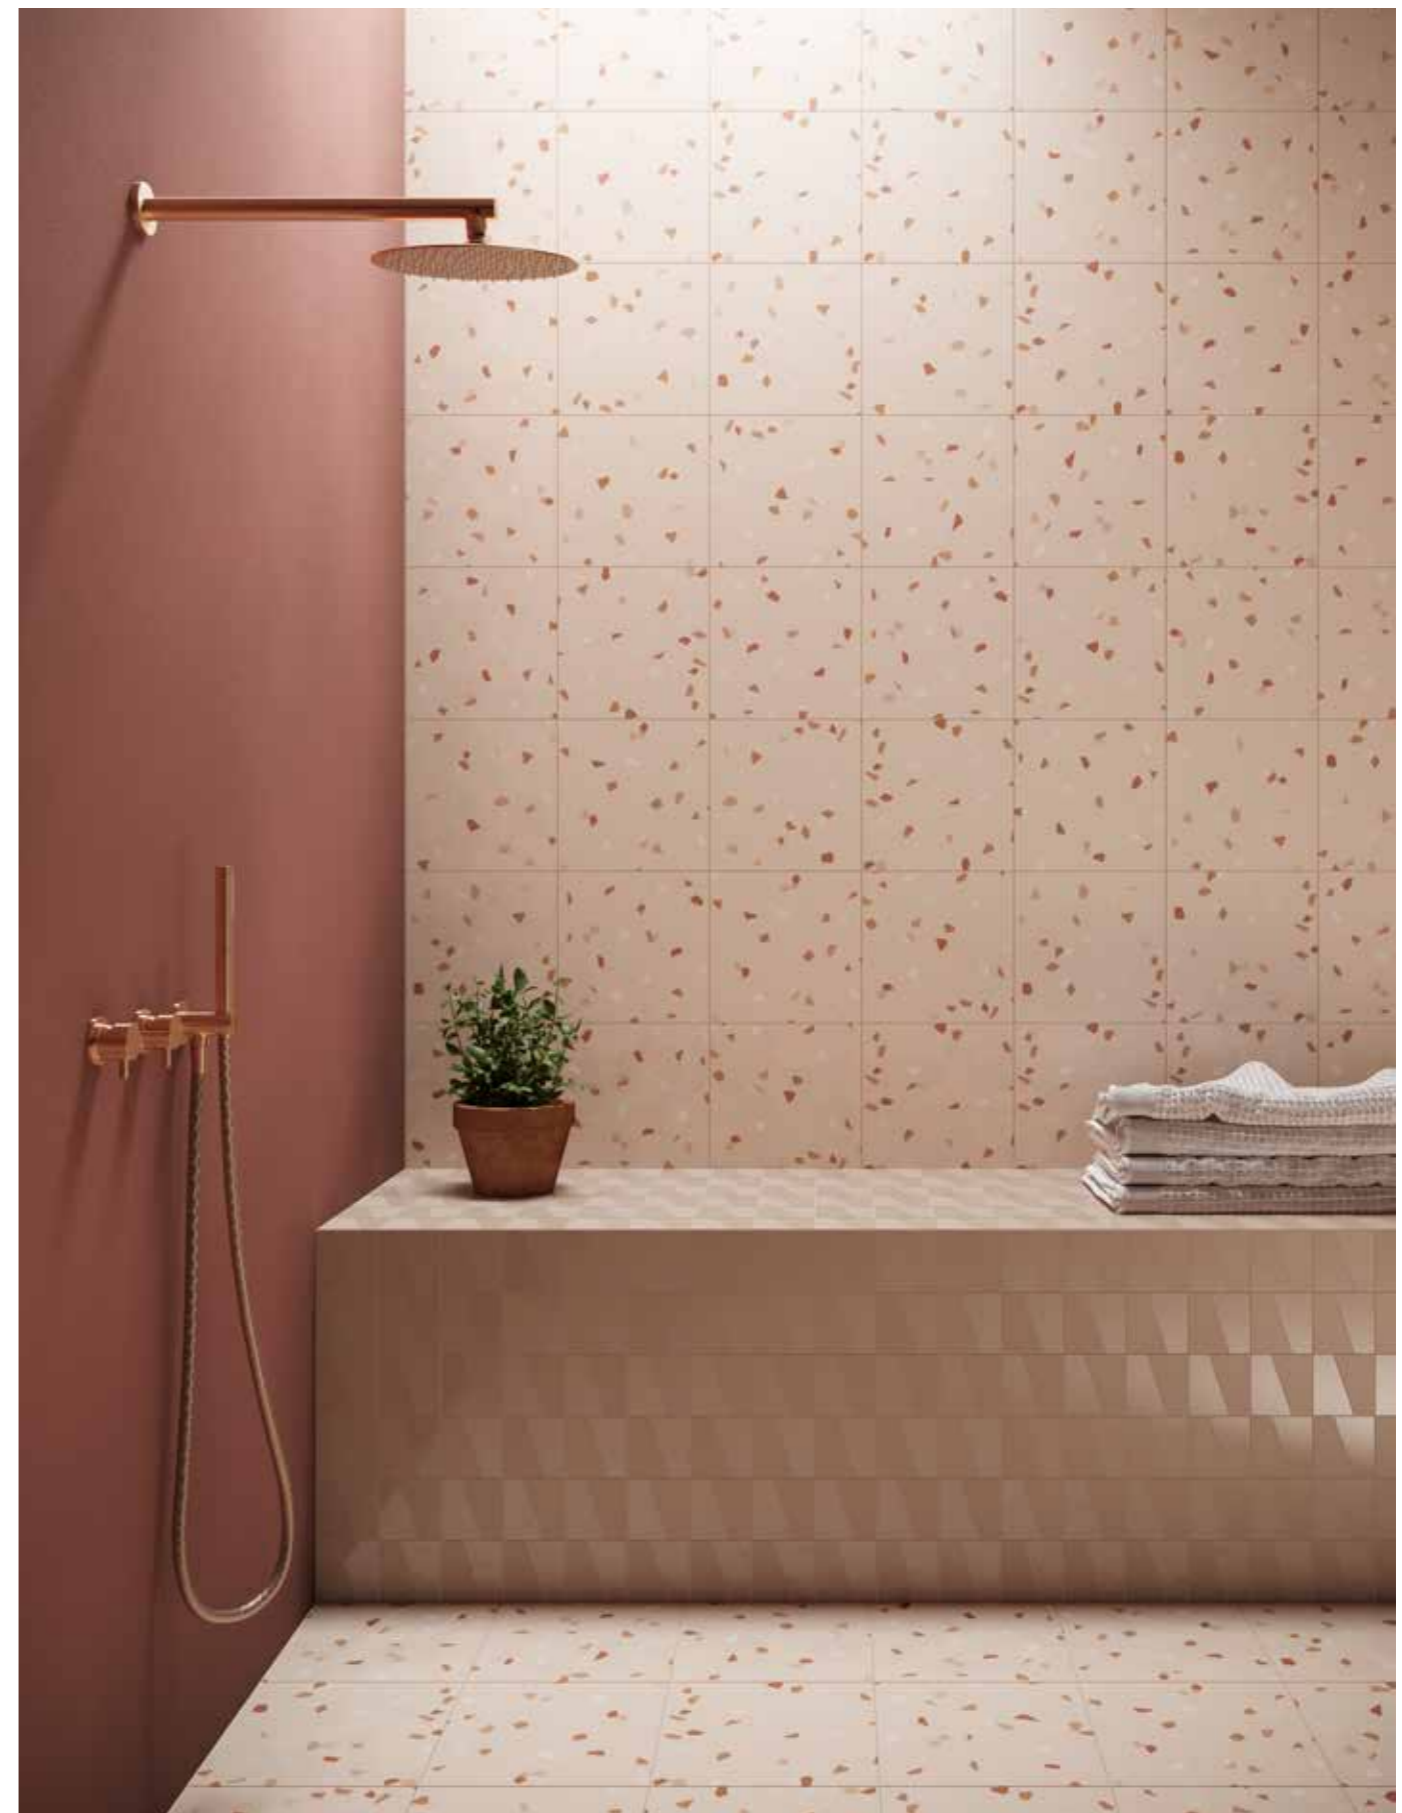

Micro. Familiar
Terracotta Large
Colors. White/Terracotta/Cotto/Klinker

Microtiles
Trapezi
Terracotta/Glaze Mix