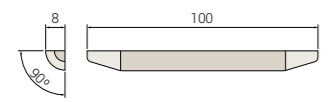

REINA / IMPERIAL 10x20 / 4x8"

Marfil Brillo
Bisel
10x20

Marrón Brillo
Bisel
10x20

Decor Reina 3
10x20

Decor Reina 1
10x20

Decor Reina 2
10x20

Blanco Brillo
Bisel
10x20

Azul Brillo
Bisel
10x20

Decor Imperial 3
10x20

Decor Imperial 1
10x20

Decor Imperial 2
10x20

BASE BEVEL CORNER AVAILABLE

AVAILABLE FOR 10x20/10x30
DIFFERENT COLOURS

Matching Floor

Pav. Blanco
31,6x31,6

Pav. Marfil
31,6x31,6