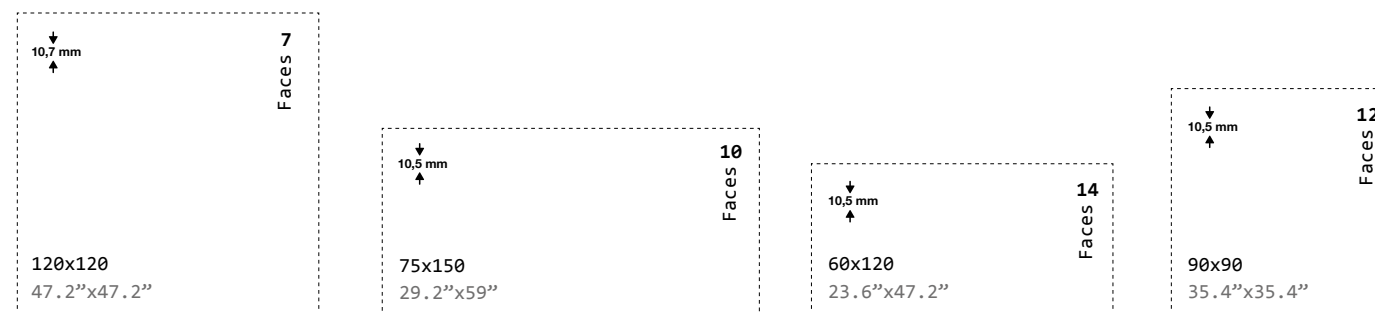

FORMATOS / SIZE / FORMATE / FORMATS

AERIS GOLD

PACKING

	Pc/Cj	M²/Cj	Cj/Pl	M²/Pl	Kg/Cj	Kg/Pl	Cód.
60x120	2	1,44	32	46,08	34	1108	60x120 M47
75x150	1	1,13	40	45,2	28	1140	75x150 M69
90x90	2	1,62	27	43,74	42	1154	90x90 M43
120x120	1	1,44	36	51,84	38,4	1402,4	120x120 M69