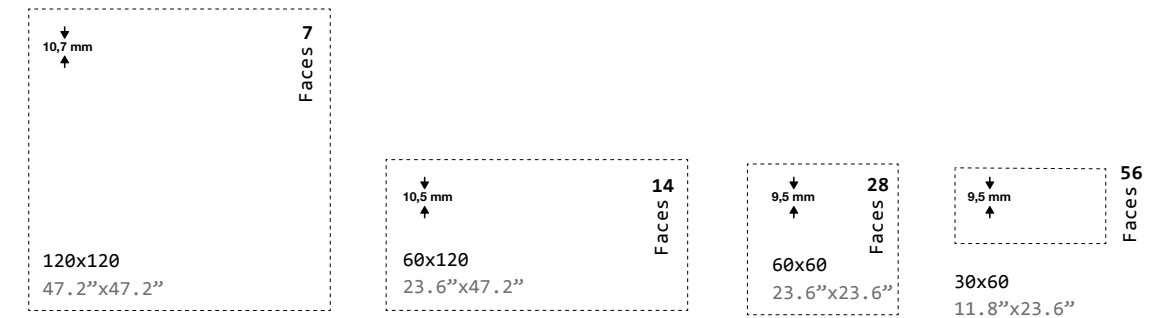

Granilla Pulida / Highly Polished / Hochpoliertes Feinzeinzeug / Grès Cérame Poli

FORMATOS / SIZE / FORMATE / FORMATS

PACKING

	Pc/Cj	M²/Cj	Cj/PI	M²/PI	Kg/Cj	Kg/PI	Cód
60x120	2	1,44	32	46,08	34	1108	M64
120x120	1	1,44	36	51,84	38,4	1402,4	M77