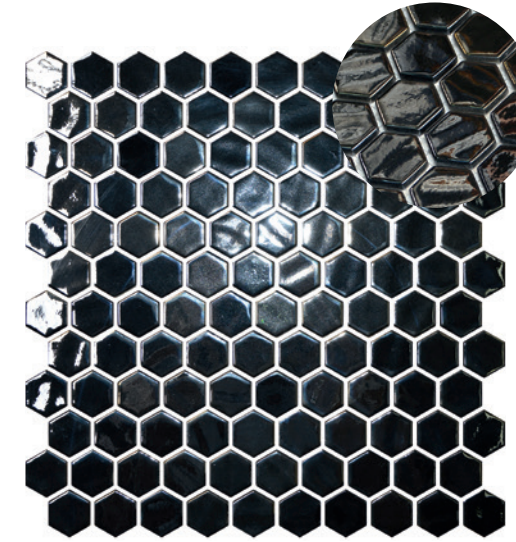

2002903 Hex Opalo Black (464)