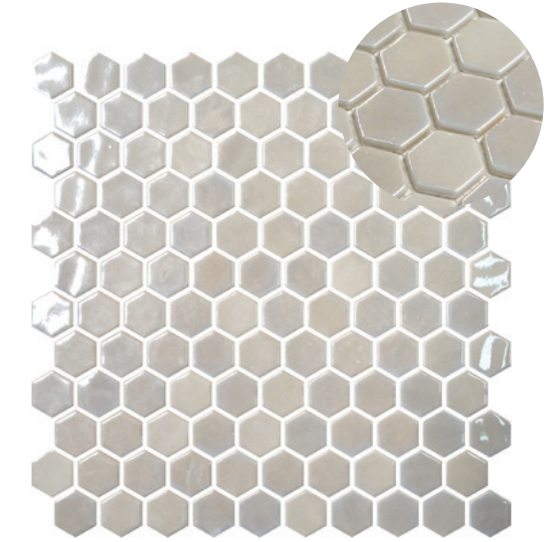

2002904 Hex Opalo White (422)