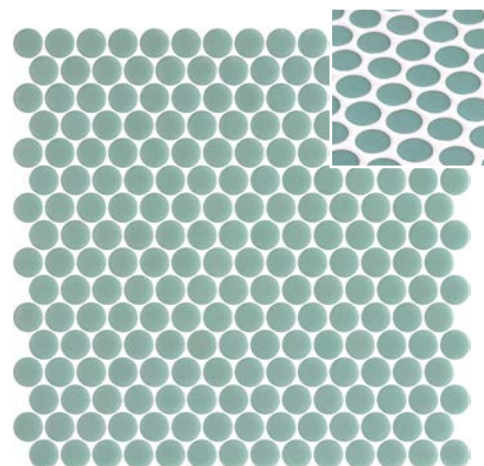

ø 19 mm - 0,74"
 P9

m

PENNY NATUREGLASS

Penny Natureglass Black Matte
2005000 | 371

Penny Natureglass Dark Grey Matte
2005001 | 371

Penny Natureglass Smooth Grey Matte
2005002 | 371

Penny Natureglass White Matte
2005008 | 371

Penny Natureglass White Matte

PENNY NATUREGLASS

Penny Natureglass Moka Matte
2005003 | 371

Penny Natureglass Deep Blue Matte
2005127 | 371

Penny Natureglass Taupe Matte
2005004 | 371

Penny Natureglass Pale Blue Matte
2005007 | 371

Penny Natureglass Bone Matte
2005005 | 371

Penny Natureglass Jade Matte
2005006 | 371

ø 19 mm - 0,74"
P9
m

Penny Natureglass Moka Matte & Penny Natureglass Black Matte