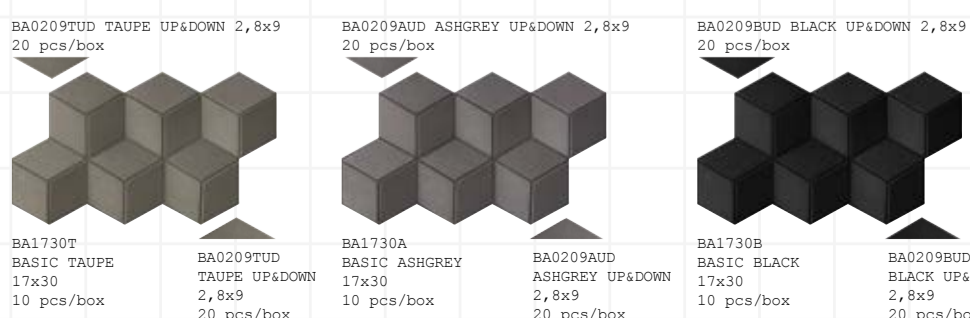

BA1515W
BASIC WHITE 15x15
32 pcs/box

BA1515I
BASIC IVORY 15x15
32 pcs/box

BA1515P
BASIC PEARL 15x15
32 pcs/box

BA1515T
BASIC TAUPE 15x15
32 pcs/box

BA1515A
BASIC ASHGREY 15x15
32 pcs/box

BA1515B
BASIC BLACK 15x15
32 pcs/box

BA60W
BASIC WHITE Ø 60
4 pcs/box

BA60I
BASIC IVORY Ø 60
4 pcs/box

BA60P
BASIC PEARL Ø 60
4 pcs/box

BA60T
BASIC TAUPE Ø 60
4 pcs/box

BA60A
BASIC ASHGREY Ø 60
4 pcs/box

BA60B
BASIC BLACK Ø 60
4 pcs/box

BA4080P