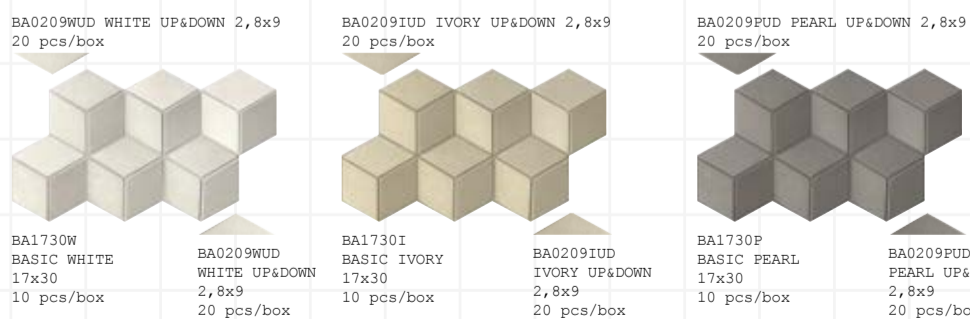

BA1515W
BASIC WHITE 15x15
32 pcs/box

BA1515I
BASIC IVORY 15x15
32 pcs/box

BA1515P
BASIC PEARL 15x15
32 pcs/box

BA1515T
BASIC TAUPE 15x15
32 pcs/box

BA1515A
BASIC ASHGREY 15x15
32 pcs/box

BA1515B
BASIC BLACK 15x15
32 pcs/box

BA60W
BASIC WHITE Ø 60
4 pcs/box

BA60I
BASIC IVORY Ø 60
4 pcs/box

BA60P
BASIC PEARL Ø 60
4 pcs/box

BA60T
BASIC TAUPE Ø 60
4 pcs/box

BA60A
BASIC ASHGREY Ø 60
4 pcs/box

BA60B
BASIC BLACK Ø 60
4 pcs/box

BA4080P