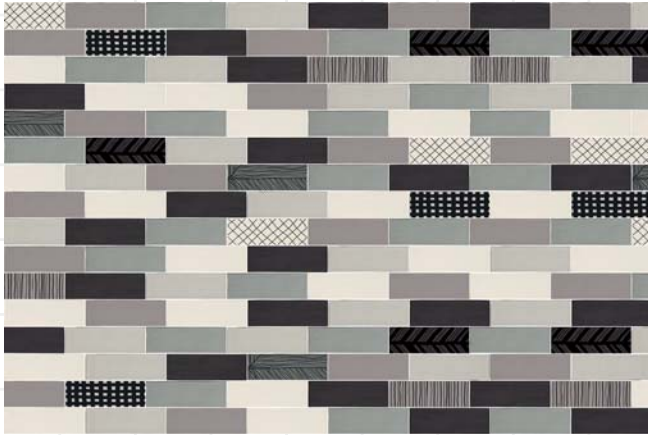

fascia + spina di pesce
strip + fishbone

I BIANCHI E I NERI
DECORI IN BIANCO E NERO

fascia + spina di pesce
strip + fishbone

LIPSTICK
DECORI A COLORI LIPSTICK

spina di pesce
fishbone

L' ACQUA
DECORI A COLORI ACQUA

spina di pesce
fishbone

LE TERRE
DECORI A COLORI TERRE

fascia + spina di pesce
strip + fishbone

L' ACQUA
DECORI A COLORI ACQUA

fascia + spina di pesce
strip + fishbone

LE TERRE
DECORI A COLORI TERRE

tolda di nave
shipdeck

I BIANCHI E I NERI
DECORI IN BIANCO E NERO

tolda di nave
shipdeck

LIPSTICK
DECORI A COLORI LIPSTICK

tolda di nave
shipdeck

L' ACQUA
DECORI A COLORI ACQUA

tolda di nave
shipdeck

LE TERRE
DECORI A COLORI TERRE