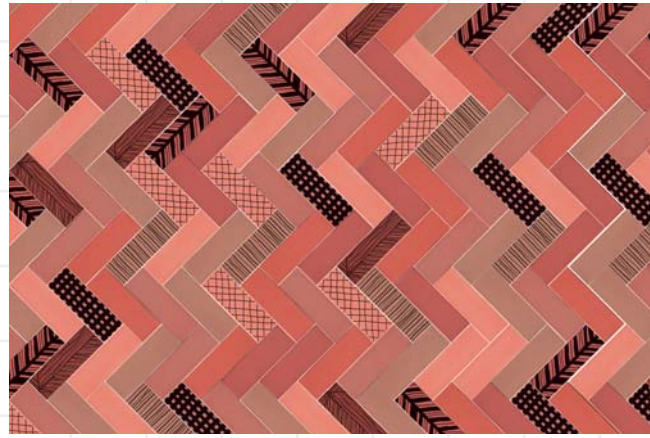

fascia + scacchiera
strip + chessboard

MAM1545A

Suggerimenti di posa/
Matching suggestions

spina di pesce
fishbone

I BIANCHI E I NERI
DECORI IN BIANCO E NERO

spina di pesce
fishbone

LIPSTICK
DECORI A COLORI LIPSTICK

fascia + spina di pesce
strip + fishbone

I BIANCHI E I NERI
DECORI IN BIANCO E NERO

fascia + spina di pesce
strip + fishbone

LIPSTICK
DECORI A COLORI LIPSTICK

spina di pesce
fishbone

L' ACQUA
DECORI A COLORI ACQUA