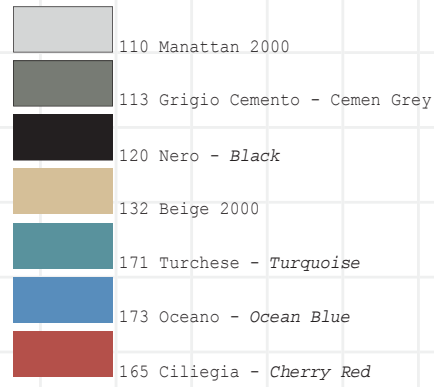

fascia + scacchiera
strip + chessboard

I BIANCHI E I NERI + LIPSTICK L'ACQUA + LE TERRE + DECORI IN BIANCO E NERO + DECORI A COLORI LIPSTICK + DECORI A COLORI ACQUA + DECORI A COLORI TERRE

scacchiera
chessboard

I BIANCHI E I NERI + LIPSTICK + DECORI IN BIANCO E NERO + DECORI A COLORI LIPSTICK

scacchiera
chessboard

I BIANCHI E I NERI + L'ACQUA + DECORI IN BIANCO E NERO + DECORI A COLORI ACQUA

scacchiera
chessboard

I BIANCHI E I NERI + LE TERRE + DECORI IN BIANCO E NERO + DECORI A COLORI TERRE

scacchiera
chessboard

I BIANCHI E I NERI + LIPSTICK L'ACQUA + LE TERRE + DECORI IN BIANCO E NERO + DECORI A COLORI LIPSTICK + DECORI A COLORI ACQUA + DECORI A COLORI TERRE

formati/formats

15x45 cm
6" x 18"

spessore/thickness

SIGILLANTE COORDINATO
MATCHING GROUT

pesi e imballi/packaging and weight

descrizione/description		scatole/boxes			palette/pallets		
code	colori/colours	pcs/box	sqm/box	kg/box	box/pal	sqm/pal	kg/pal
* MAM1545B	BIANCO 15x45	15	1,01	22,80	44	44,44	1003,20
* MAM1545G	GRIGIO 15x45	15	1,01	22,80	44	44,44	1003,20
* MAM1545GC	GRIGIO CHIARO 15x45	15	1,01	22,80	44	44,44	1003,20
* MAM1545AR	ARDESIA 15x45	15	1,01	22,80	44	44,44	1003,20
* MAM1545BA	BASALTO 15x45	15	1,01	22,80	44	44,44	1003,20
* MAM1545BN	I BIANCHI E I NERI 15x45	15	1,01	22,80	44	44,44	1003,20
* MAM1545DB	DECORO BIANCO 15x45	15	1,01	22,80	44	44,44	1003,20
* MAM1545DG	DECORO GRIGIO 15x45	15	1,01	22,80	44	44,44	1003,20
* MAM1545DGC	DECORO GRIGIO CHIARO 15x45	15	1,01	22,80	44	44,44	1003,20
* MAM1545DAR	DECORO ARDESIA 15x45	15	1,01	22,80	44	44,44	1003,20
* MAM1545DBA	DECORO BASALTO 15x45	15	1,01	22,80	44	44,44	1003,20
MAM1545DBN	DECORI IN BIANCO E NERO 15x45	15	1,01	22,80	44	44,44	1003,20
MAM1545DCL	DECORI A COLORI LIPSTICK 15x45	15	1,01	22,80	44	44,44	1003,20
MAM1545DCA	DECORI A COLORI ACQUA 15x45	15	1,01	22,80	44	44,44	1003,20
MAM1545DCT	DECORI A COLORI TERRE 15x45	15	1,01	22,80	44	44,44	1003,20