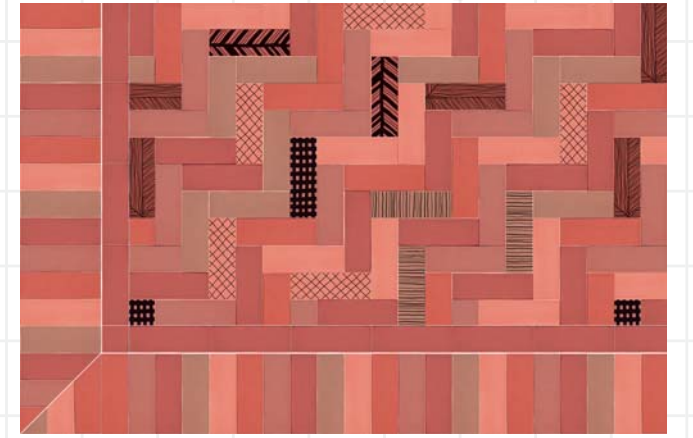

fascia + scacchiera
strip + chessboard

MAM1545A

Suggerimenti di posa/
Matching suggestions

spina di pesce
fishbone

I BIANCHI E I NERI
DECORI IN BIANCO E NERO

spina di pesce
fishbone

LIPSTICK
DECORI A COLORI LIPSTICK

fascia + spina di pesce
strip + fishbone

I BIANCHI E I NERI
DECORI IN BIANCO E NERO

fascia + spina di pesce
strip + fishbone

LIPSTICK
DECORI A COLORI LIPSTICK

spina di pesce
fishbone

L' ACQUA
DECORI A COLORI ACQUA