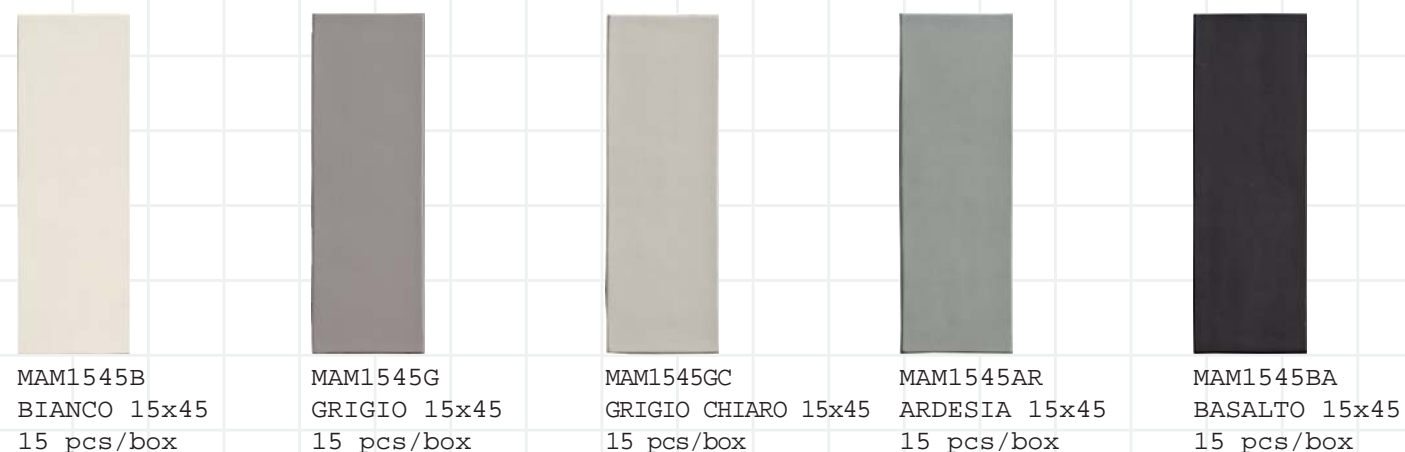

Mix and Match 15x45cm 6"x18"

Must Have: wanna it!

4 palette colori/20 diverse cromie di gres porcellanato estruso effetto "cemento ceroso". Dal "monocromatismo" (si fa per dire..) al mix color estremo del "tutti contro tutti". Conservatori o Audaci? Qualunque sia lo spirito che vi animi... Mix and Match!!!

4 colours palette/20 different colours of extruded gres porcelain with a "waxy concrete effect". From the "monochromatism" (it goes without saying.) to the extreme colour mix of the "all against all". Conservative or Brave? Whatever is the spirit which animate you... Mix and Match!!!

"Lisca di Pesce", "Tolda di nave", o geometrie miste disegnano nuove soluzioni, nuovi floor and wall pattern dalla distribuzione "ordinata" "family by family" al "random" del "tutti contro tutti". La finitura superficiale, morbida al tatto, e l'altissima resistenza del materiale trafilato cotto a 1230°C, coniugano bellezza estetica e qualità tecnica superiore. Infinite combinazioni. IT'S UP TO YOU!

"Fishbone", "Shipdeck", classic layouts or new geometries design new solutions, new surfaces characterized by multicolor patterns "all against all" or "family by family". The soft-touch surface and the high resistance of the extruded material fired at 1230°C combine aesthetic beauty and superior technical quality. Infinite schemes. IT'S UP TO YOU!

Le 5 grafiche decorative sono disponibili nei 20 colori.
The 5 designs are available in all the 20 colours.

MAM1545DB DECORO BIANCO	MAM1545DVSM DECORO VERDE SMERALDO
MAM1545DG DECORO GRIGIO	MAM1545DVC DECORO VERDE CHIARO
MAM1545DGC DECORO GRIGIO CHIARO	MAM1545DVS DECORO VERDE SCURO
MAM1545DAR DECORO ARDESIA	MAM1545DTA DECORO TURCHESE AZZURRO
MAM1545DBA DECORO BASALTO	MAM1545DBL DECORO BLU NOTTE
MAM1545DRO DECORO ROSA	MAM1545DGI DECORO GIALLO
MAM1545DRM DECORO ROSSO MATTONE	MAM1545DSC DECORO SENAPE CHIARO
MAM1545DCI DECORO CIPRIA	MAM1545DO DECORO OCRA
MAM1545DRI DECORO ROSSO INTENSO	MAM1545DS DECORO SAVANA
MAM1545R DECORO ROSSO	MAM1545DP DECORO PERSIANO