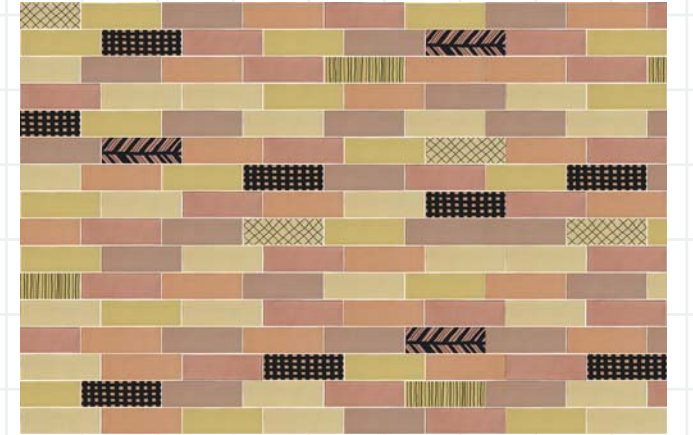

spina di pesce
fishbone

LE TERRE
DECORI A COLORI TERRE

fascia + spina di pesce
strip + fishbone

L' ACQUA
DECORI A COLORI ACQUA

fascia + spina di pesce
strip + fishbone

LE TERRE
DECORI A COLORI TERRE

tolda di nave
shipdeck

I BIANCHI E I NERI
DECORI IN BIANCO E NERO

tolda di nave
shipdeck

LIPSTICK
DECORI A COLORI LIPSTICK

tolda di nave
shipdeck

L' ACQUA
DECORI A COLORI ACQUA

tolda di nave
shipdeck

LE TERRE
DECORI A COLORI TERRE

Suggerimenti di posa/
Matching suggestions

spina di pesce
fishbone

I BIANCHI E I NERI + LIPSTICK + DECORI IN BIANCO E NERO + DECORI A COLORI LIPSTICK

spina di pesce
fishbone

I BIANCHI E I NERI + L'ACQUA + DECORI IN BIANCO E NERO + DECORI A COLORI ACQUA