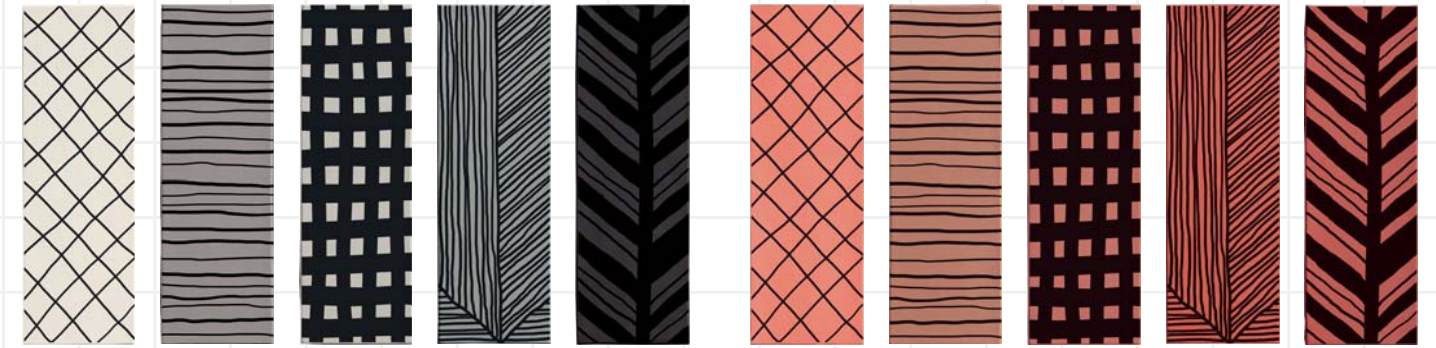

Programma Decorati / Decos' program