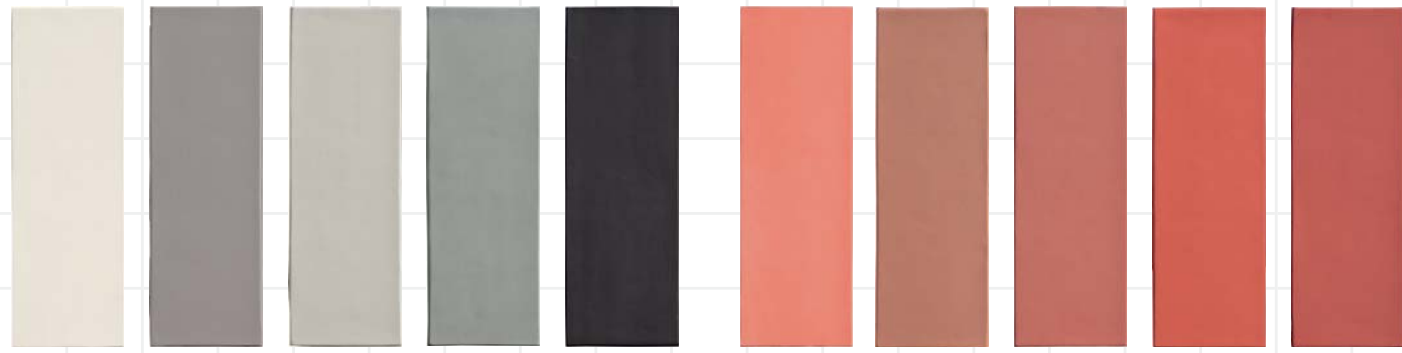

Base Tile

MAM1545BN
I BIANCHI E I NERI 15x45
15 pcs/box

MAM1545L
LIPSTICK 15x45
15 pcs/box