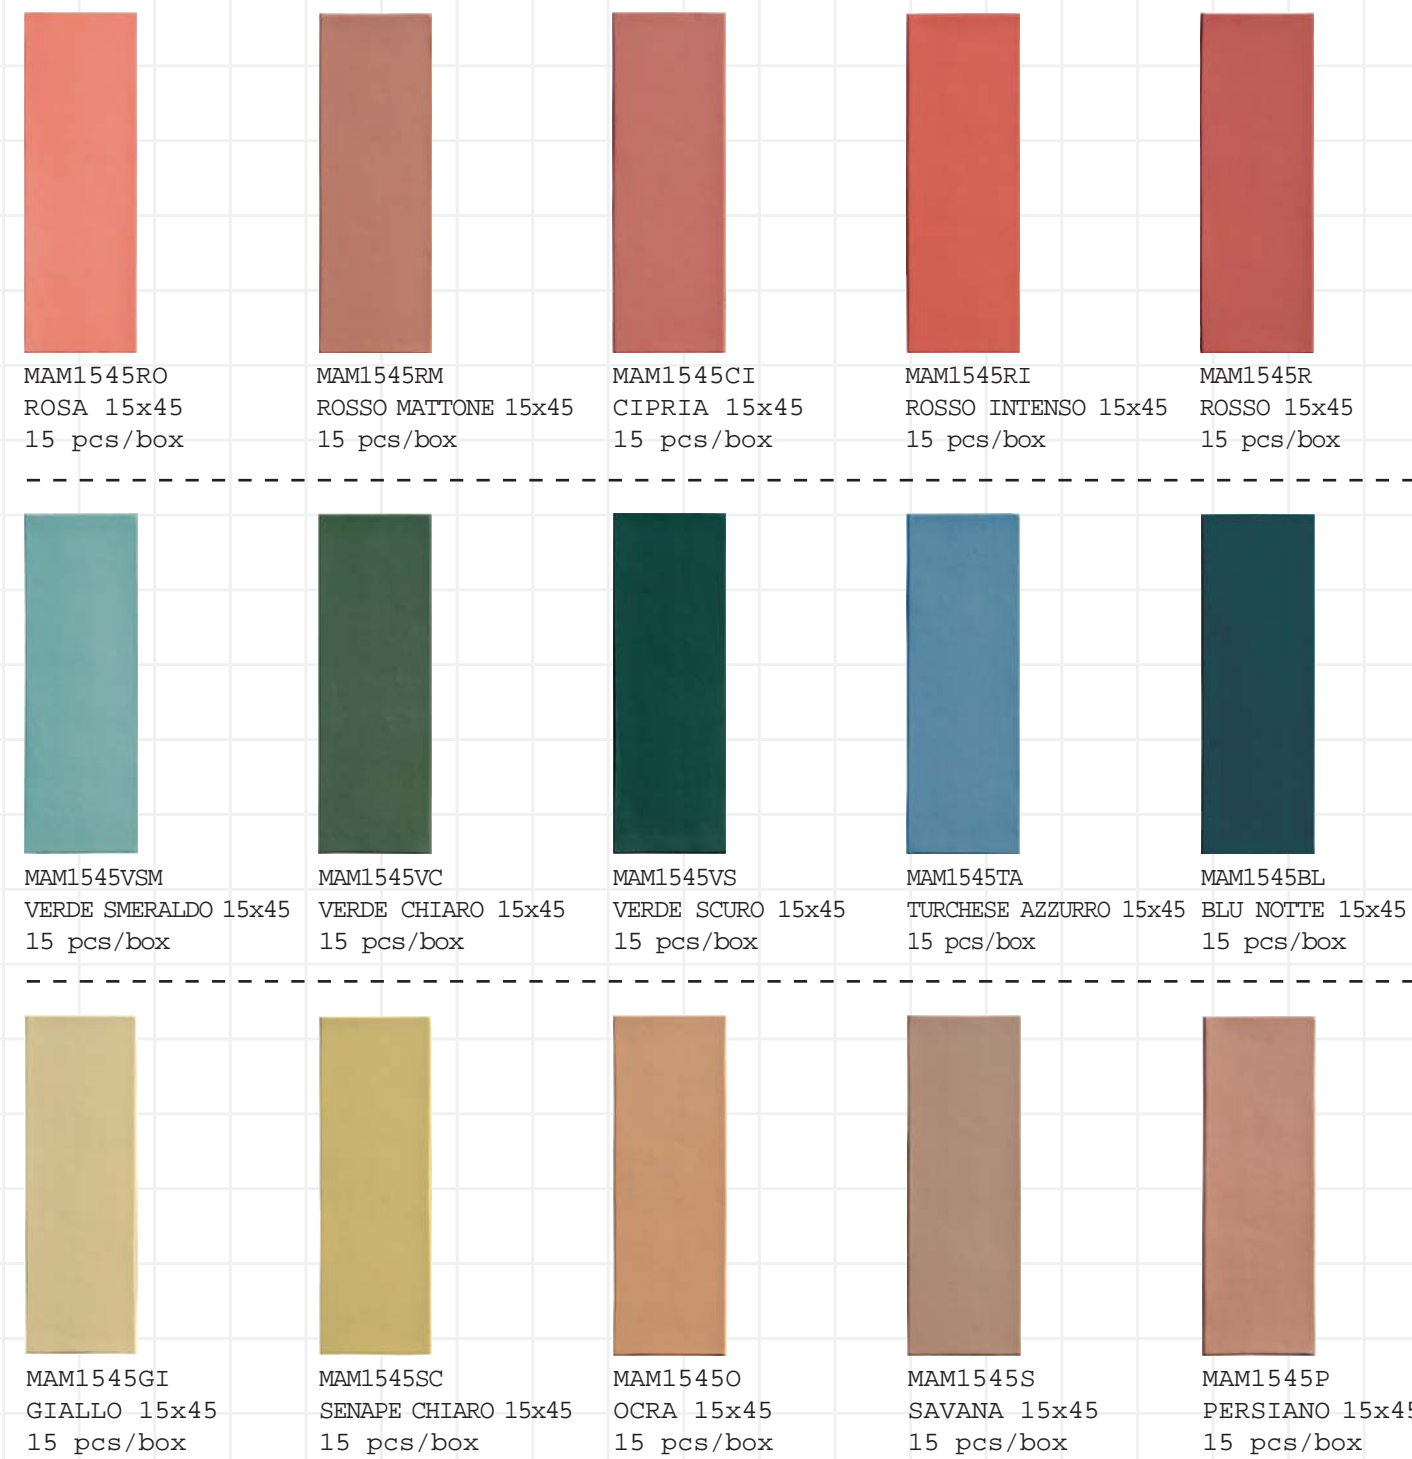

4 palette colori/20 diverse cromie di gres porcellanato estruso effetto "cemento ceroso". Dal "monocromatismo" (si fa per dire..) al mix color estremo del "tutti contro tutti". Conservatori o Audaci? Qualunque sia lo spirito che vi animi... Mix and Match!!!

Le 5 grafiche decorative sono disponibili nei 20 colori.
The 5 designs are available in all the 20 colours.

MAM1545DB DECORO BIANCO	MAM1545DVSM DECORO VERDE SMERALDO
MAM1545DG DECORO GRIGIO	MAM1545DVC DECORO VERDE CHIARO
MAM1545DGC DECORO GRIGIO CHIARO	MAM1545DVS DECORO VERDE SCURO
MAM1545DAR DECORO ARDESIA	MAM1545DTA DECORO TURCHESE AZZURRO
MAM1545DBA DECORO BASALTO	MAM1545DBL DECORO BLU NOTTE
MAM1545DRO DECORO ROSA	MAM1545DGI DECORO GIALLO
MAM1545DRM DECORO ROSSO MATTONE	MAM1545DSC DECORO SENAPE CHIARO
MAM1545DCI DECORO CIPRIA	MAM1545DO DECORO OCRA
MAM1545DRI DECORO ROSSO INTENSO	MAM1545DS DECORO SAVANA
MAM1545R DECORO ROSSO	MAM1545DP DECORO PERSIANO

I BIANCHI E I NERI
DECORI IN BIANCO E NERO

tolda di nave
shipdeck

LIPSTICK
DECORI A COLORI LIPSTICK

tolda di nave
shipdeck

L' ACQUA
DECORI A COLORI ACQUA

tolda di nave
shipdeck

LE TERRE
DECORI A COLORI TERRE