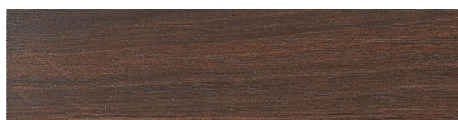

NORDIC 15x60 cm. [6x23'5 IN]

NORDIC WHITE

NORDIC DUNE

NORDIC GOLD

NORDIC WENGUE

NORDIC BROWN

NORDIC DUNE

PAVIMENTO/SATINADO/INYECCION DIGITAL

FLOOR TILE/SATIN/DIGITAL INJECTION