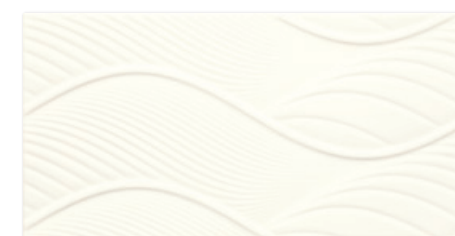

FIORI

bianco / blue / coral

30x60

FIORI

bianco / blue / coral

30×60

 powierzchnia błyszcząca
glossy surface

FIORI BIANCO 30×60