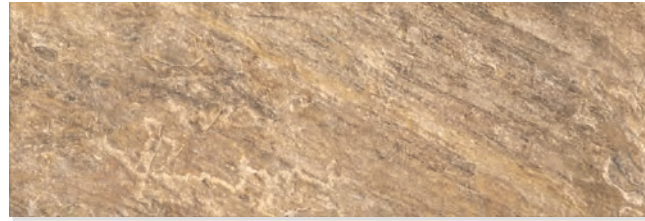

FIRE ROCKS

bianco / beige / rust

29,8×89,8

powierzchnia matowa
matt surface

FIRE ROCKS BEIGE struktura 29,8×89,8

FIRE ROCKS BIANCO PASKI 29,8×89,8

FIRE ROCKS RUST 29,8×89,8

FIRE ROCKS RUST PASKI 29,8×89,8

płytki podłogowe użyte w aranżacji
floor tiles used in the arrangement

AVEIRO BROWN 19,4×90