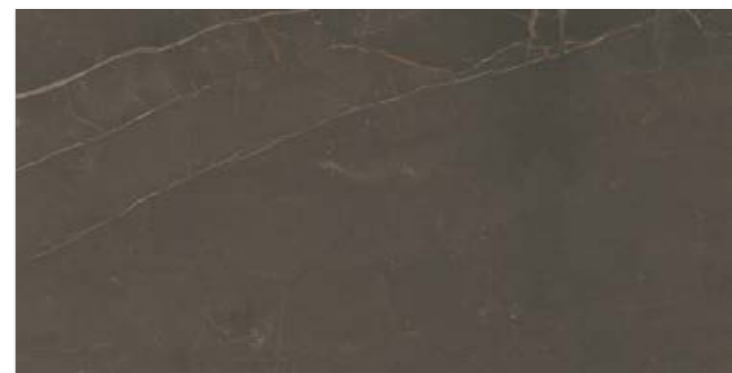

WHITE BODY
SUNRISE

BEIGE • BROWN
29,8×59,8 • 28,1×30,1

SUNRISE BEIGE 29,8×59,8
SUNRISE BEIGE 29,8×59,8

SUNRISE BEIGE SCHNITTMOSAIK 28,1×30,1
SUNRISE BEIGE CUT MOSAIC 28,1×30,1

SUNRISE BEIGE ARTDECO EINLEGER 29,8×59,8
SUNRISE BEIGE ARTDECO INSERTO 29,8×59,8

SUNRISE BROWN 29,8×59,8
SUNRISE BROWN 29,8×59,8

IM ARRANGEMENT VERWENDETE BODENFLIESE
FLOOR TILES USED IN THE ARRANGEMENT

LINEARSTONE BROWN GLASIERTES FEINSTEINZEUG 59,8×119,8
LINEARSTONE BROWN GRES TILE 59,8×119,8