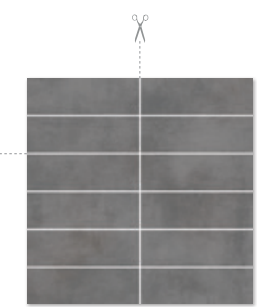

TECNIQ GRAFIT mat / półpoler 29,8×59,8

TECNIQ GRY S mat / półpoler 59,8×59,8

TECNIQ GRAFIT mat / półpoler 59,8×59,8

TECNIQ GRY S mozaika cięta mat / półpoler 29,8×29,8, kostka 4,8×14,8

TECNIQ GRY S listwa mix paski 14,8×71