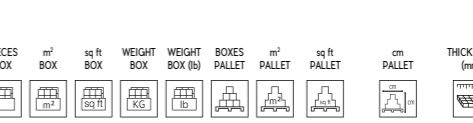

35270 ING.BARI SILVER/1,5X24,6
H21 (1,5x24,6 cm — 5/₈x9¹¹/₁₆"*)

Recommended joint color:
Color de junta recomendado:

* MAPEI | ULTRACOLOR PLUS
** KERAKOLL | FUGABELLA

TECHNICAL CHARACTERISTICS

	MATT	GLOSS	SHADE VARIATION	SHOWER WALL	SHOWER FLOOR	FLOOR TRAFFIC
BARI	•	•	•	•	•	•
ING. BARI	•	•	•	•	•	•

PACKING

UNIT	PIECES	PIECES	PIECES	m²	kg	WEIGHT	WEIGHT	BOXES	m²	kg	cm	THICKNESS	THICKNESS	
PIECE	m²	sq ft	BOX	m²	BOX	BOX (kg)	BOX (lb)	PALLET	m²	PALLET	PALLET	(mm)	(inch)	
BARI	•	68	6	34	0,5	5,40	7,8	17,16	120	60	648,21	120x80x90	9	0,35
ING. BARI	•	271	25	60	0,22	2,38	2,98	6,56	130	28,6	309,81	120x80x91	8,5	0,33

BARI — white body tile