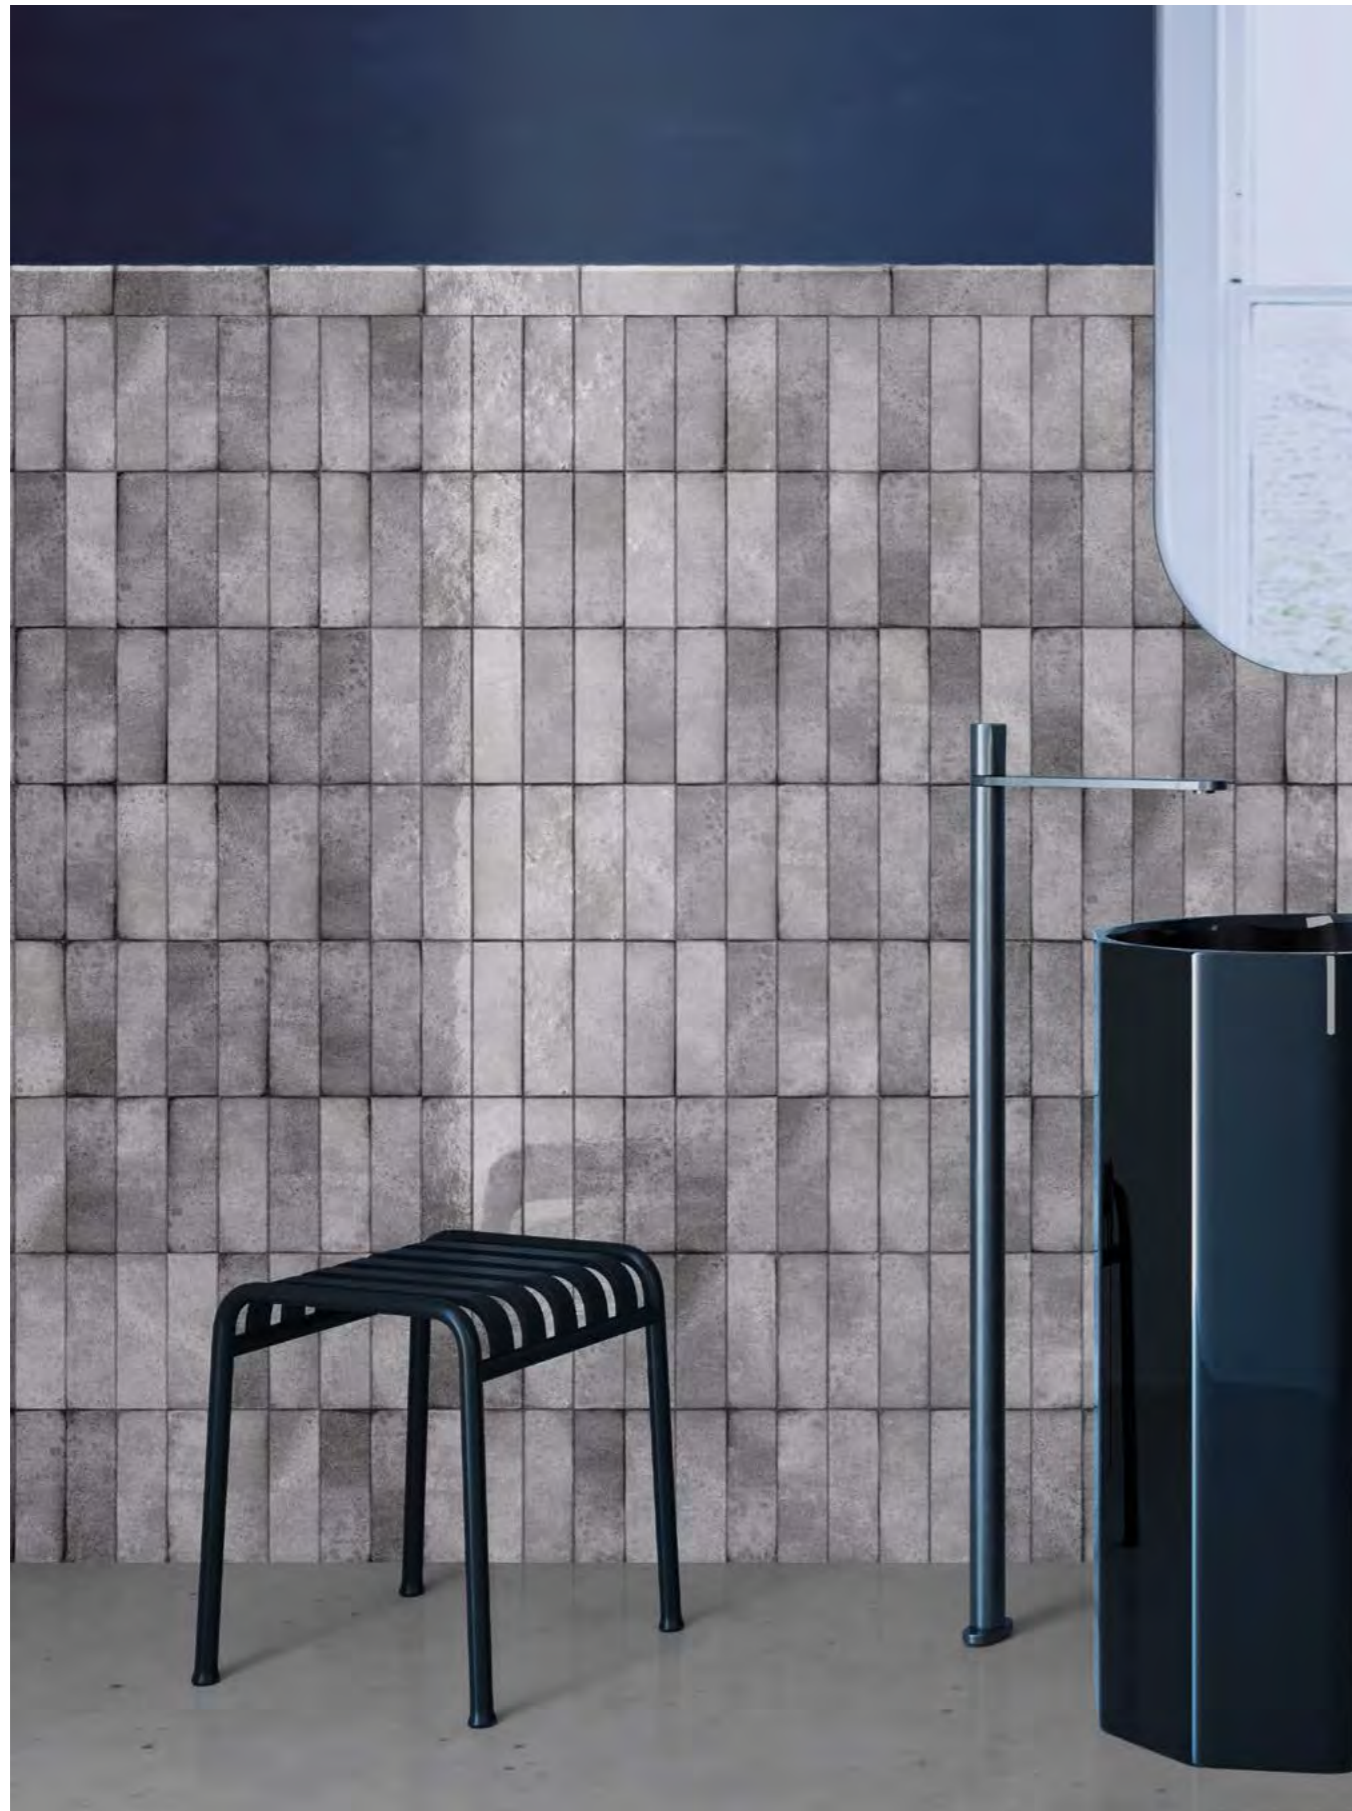

DYROY GREY/6,5x20 · TRIM. DYROY GREY/6,5X20

DYROY

TECHNICAL CHARACTERISTICS

	MAINT	GLOSS	SHADE VARIATION
DYROY/10X10	•	•	•
DYROY/6,5X20	•	•	•
TRIM.DYROY/6,5X20	•	•	•

PACKING

UNIT	m²	PIECES	PIECES	PIECES	m²	sq ft	WEIGHT	WEIGHT	BOXES	m²	sq ft	cm	THICKNESS	THICKNESS
PIECE	m²	m²	sq ft	BOX	m²	sq ft	BOX	BOX (kg)	BOX	m²	sq ft	PALLET	(mm)	(inch)
•	•	100	9.29	50	0.5	5.38	7	15.43	120	60	645.83	120x80x98	9	0.35
•	•	77	7.15	38	0.5	5.32	7.56	16.63	120	60	645.83	120x80x82	9	0.35
•	•	77	7.15	38	0.5	5.32	7.56	16.63	120	60	645.83	120x80x82	9	0.35