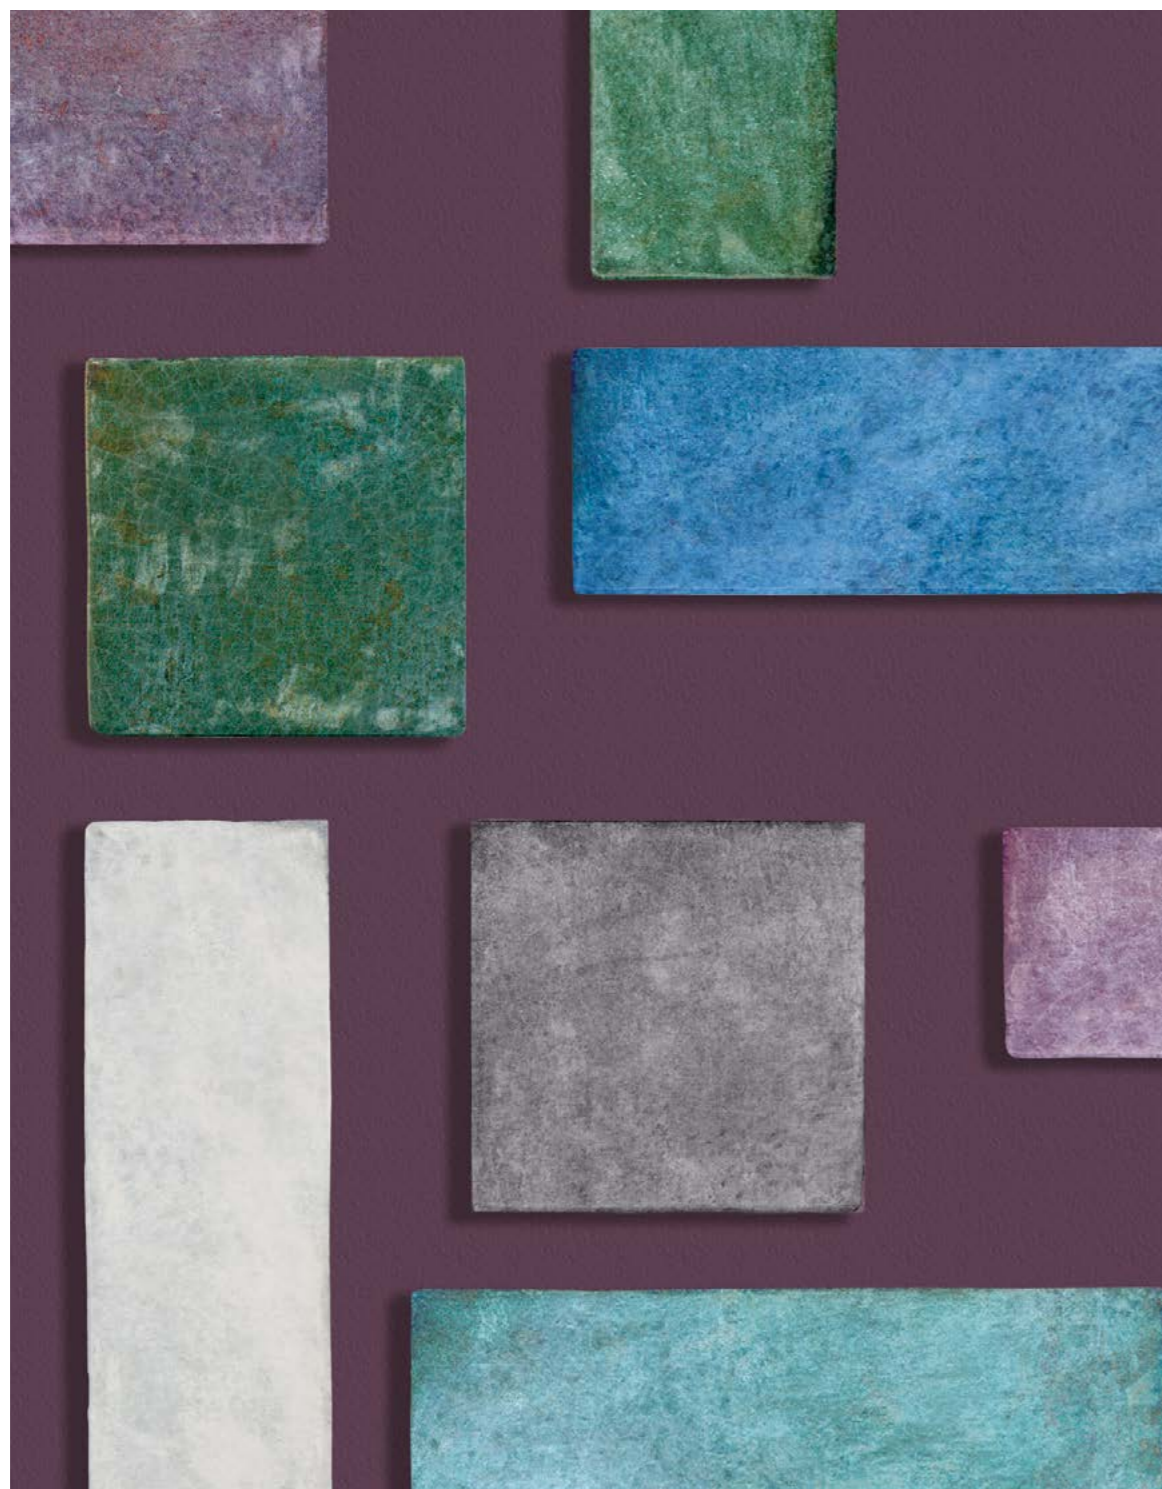

DYROY GREEN/6,5x20

LIFE AT THE EDGE  
MAPPLETHORPE Perfection in Form  
LIFE IN PSYCHOLOGY

white body

white body — 6,5x20 / 10x10

DYROY

DYROY

29011 DYROY WHITE/10X10 Q20 (10x10 cm — 3<sup>15</sup>/<sub>16</sub>x3<sup>15</sup>/<sub>16</sub>"\*) 80 patterns

29007 DYROY AUBERGINE/10X10 Q20 (10x10 cm — 3<sup>15</sup>/<sub>16</sub>x3<sup>15</sup>/<sub>16</sub>"\*) 80 patterns

29015 DYROY AUBERGINE/6,5X20 Q21 (6,5x20 cm — 2<sup>9</sup>/<sub>16</sub>x7<sup>7</sup>/<sub>8</sub>"\*) 80 patterns

# DYROY

29010 DYROY BLUE/10X10  
Q20 (10x10 cm — 3<sup>15</sup>/<sub>16</sub>x3<sup>15</sup>/<sub>16</sub>"\*)  
80 patterns

29018 DYROY BLUE/6,5X20  
Q21 (6,5x20 cm — 2<sup>9</sup>/<sub>16</sub>x7<sup>7</sup>/<sub>8</sub>"\*)  
80 patterns