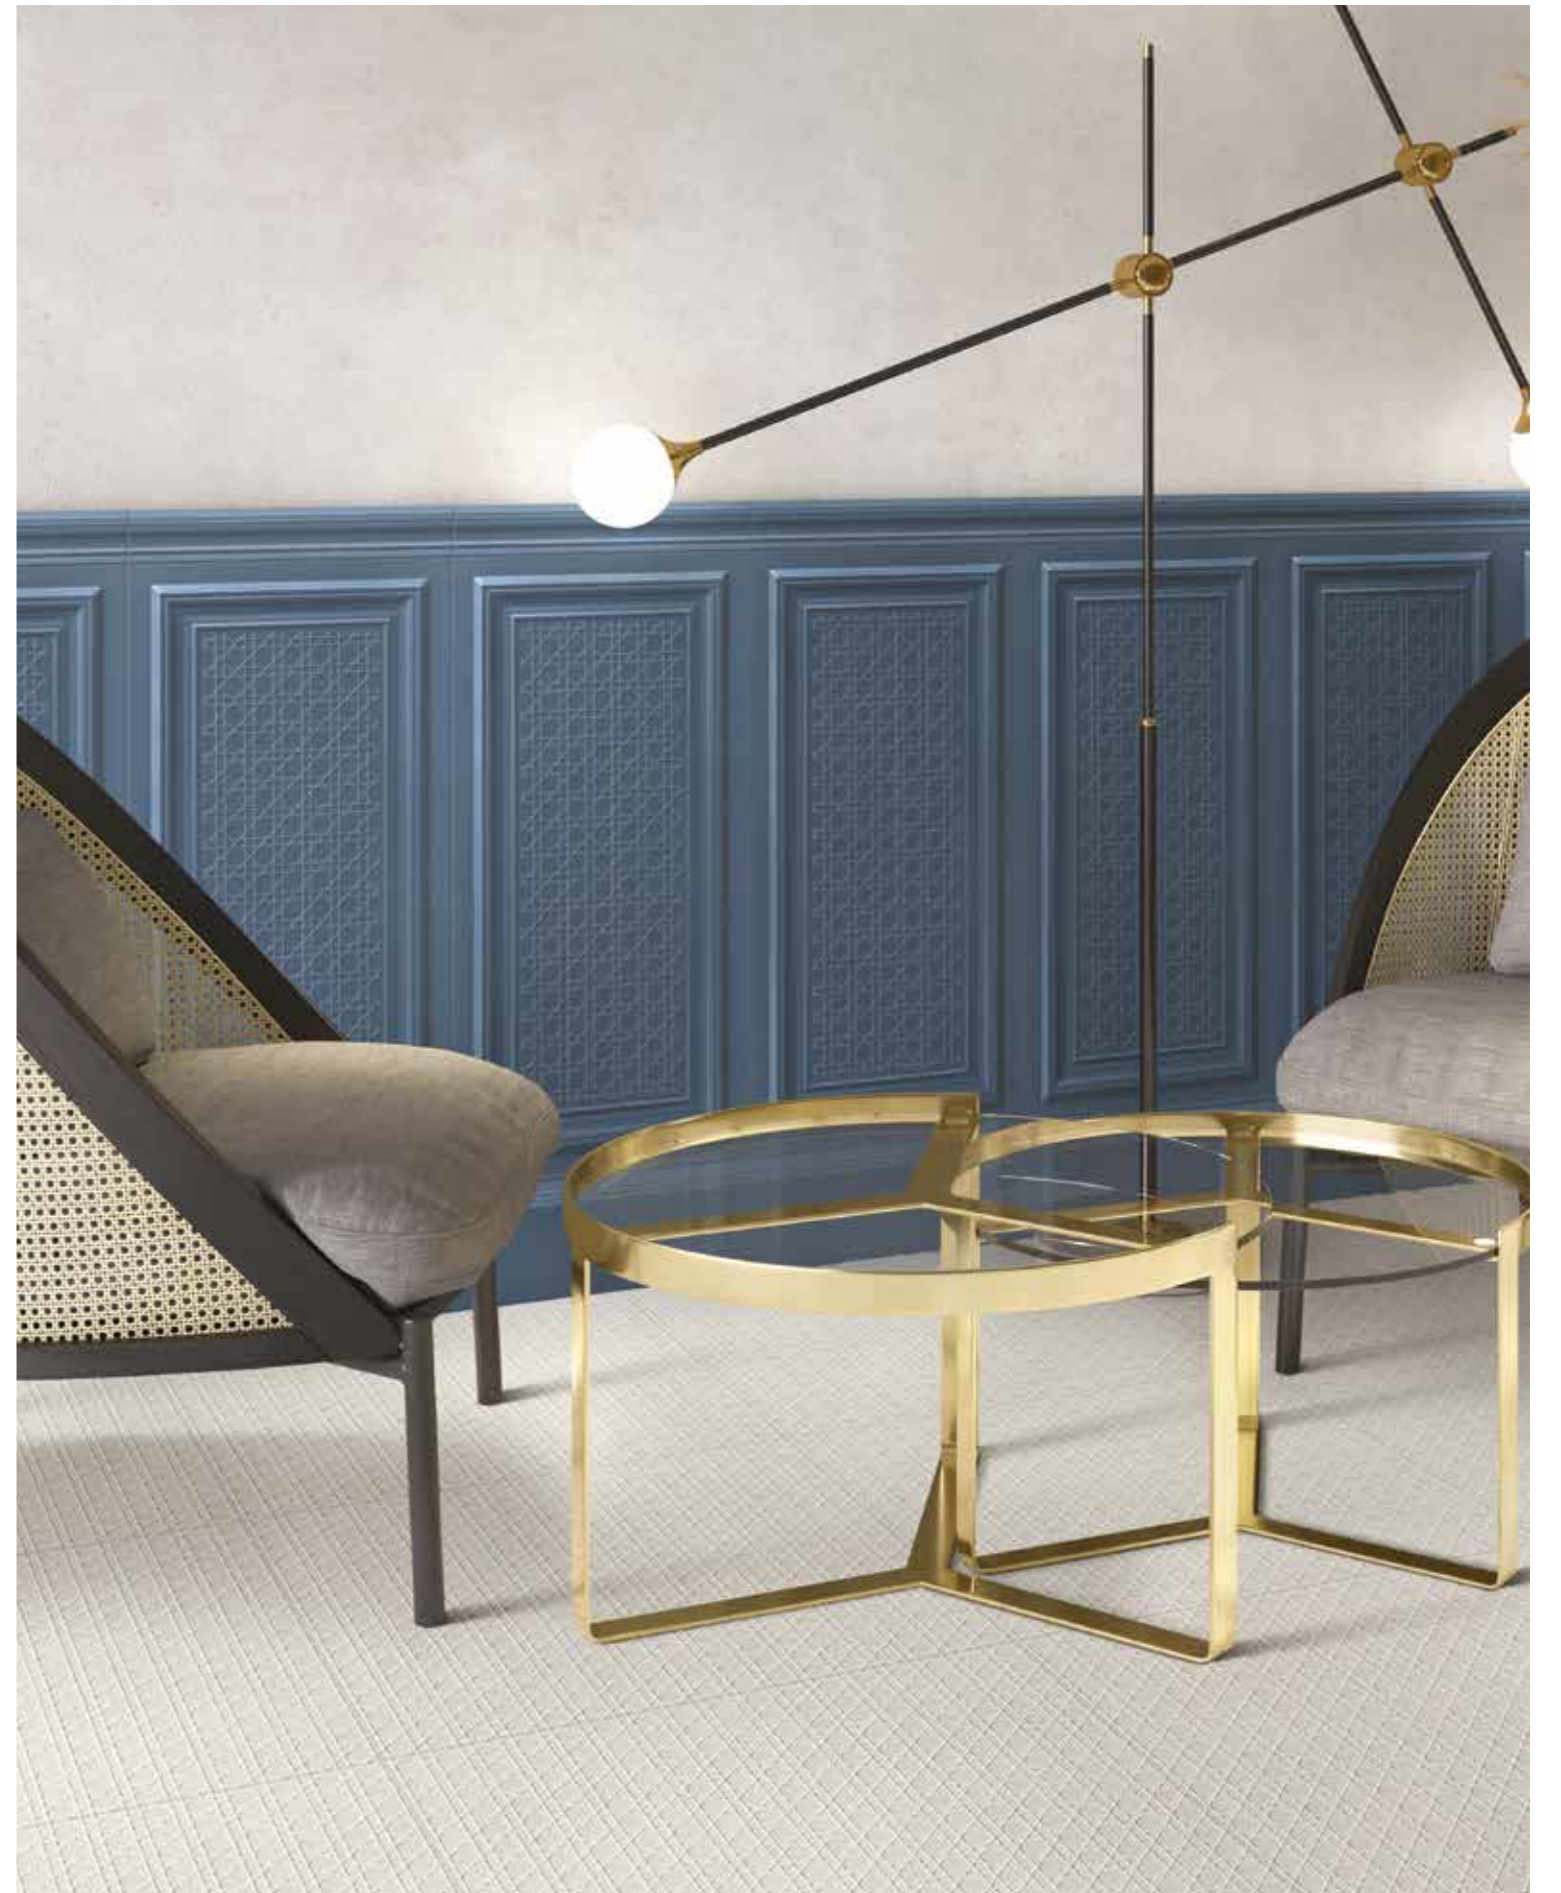

ICONIC
ITALIAN
LUXURY

PETRACER'S
ICONIC ITALIAN LUXURY

800 VIENNESE

Questa collezione ci riporta nella capitale del legno curvato. L' intreccio più famoso della storia del design, in continuità con l' 800 italiano, arricchisce la proposta Petraccer's di soluzioni d' arredo esclusive e senza tempo.

This collection takes us back to the capital city of bent wood. In continuity with 800 Italiano, the most famous weave in the design history enriches Petraccer's proposal of sophisticated and timeless decor solutions.

800 VIENNESE

Gamma colori / Available colors

Pannello Viennese bianco
40x80 cm

332**

Pavimento Viennese bianco
60x60 cm

081*

Pavimento Viennese grigio
60x60 cm

081*