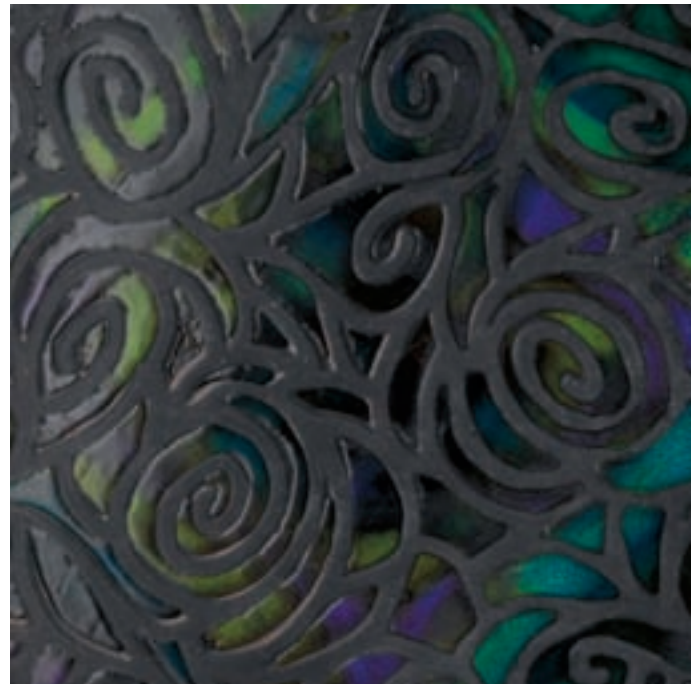

GAMMA COLORI DISPONIBILE
AVAILABLE COLOURS

334 Giallo Reale Colour 60x60 cm

334 Bianco Argenteo Colour 60x60 cm

334 Emperor Noce Colour 60x60 cm

334 Nero Pietra Lavica Colour 60x60 cm

* Questi materiali sono lavorati interamente a mano ed imperfezioni di superficie e differenze di tonalità sono caratteristiche nonché garanzia di una autentica realizzazione artistica.