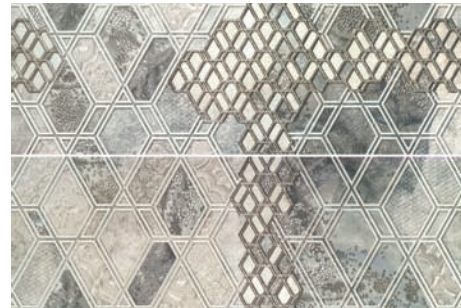

# Houston

1208 WALL TILES - REVESTIMIENTO  
 WHITE BODY TILE. 16"x48"  
 PASTA BLANCA. 40x120 CM

Rectificado 1208 Perla 40x120 B080

Rectificado 1208 Ceniza 40x120 B080

Rectificado 1208 Perla 40x120 Relieve B089