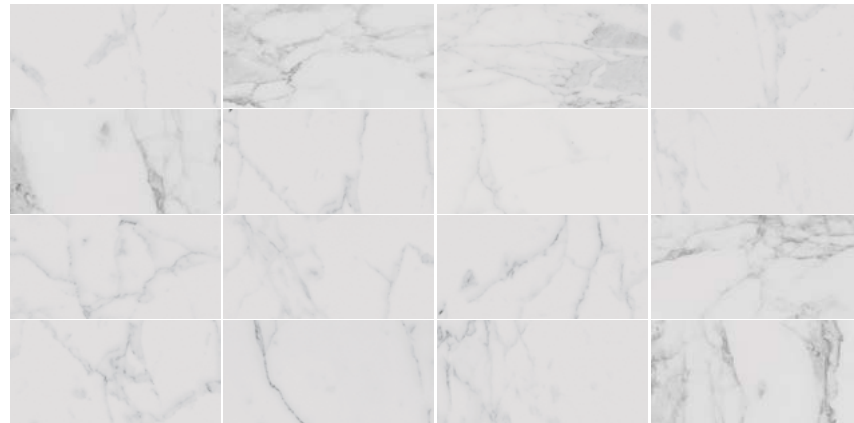

CARRARA

pasta blanca
white body

7,5x15 / 7,5x30
3"x6" / 3"x12"

revestimiento brillo
glossy wall tiling

El mármol de Carrara es una de las piedras más utilizadas por artistas de todas las épocas para crear obras de arte atemporales. Nuestro Carrara cerámico pretende también ser parte de espacios admirados a lo largo del tiempo.

Carrara marble is one of the most used stones by artists of all times to create timeless works of art. Our ceramic Carrara also aims to be part of spaces admired over time.

Carrara Gloss 7,5x15 **
(Variedad gráfica | 30 diseños diferentes)