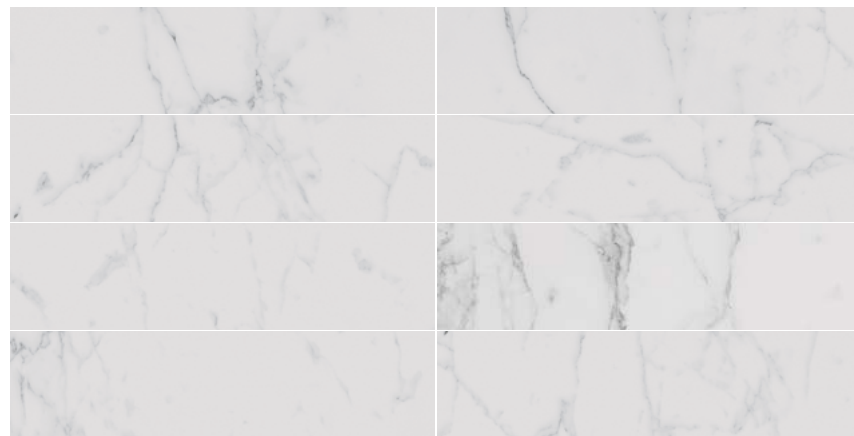

Carrara Gloss  
7,5x30 \*\*

Listelo Carrara Gloss  
2,5x30 / 1"x12"

Trim Carrara Gloss  
1,5x30 / 0,6"x12"

Carrara Gloss 7,5x15 \*\*  
(Variedad gráfica | 30 diseños diferentes)

Carrara Gloss 7,5x30 \*\*  
(Variedad gráfica | 15 diseños diferentes)