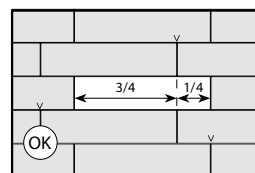

Arlette Gris · 21,4x61 · FZVT1GH021 · M1060

Arlette Vison · 21,4x61 · FZVT1GH141 · M1060

Arlette Aqua · 21,4x61 · FZVT1GH651 · M1090

For rectangular and large formats (side larger than 60cm) the use of a leveling system such as wedges are recommended to ensure a correct installation.

Para formatos rectangulares y/o de gran formato (lado mayor de 60 cm) se recomienda el uso de sistemas nivelados como campanas o cuñas para garantizar una correcta colocación.

DESCRIPCIÓN	PIEZAS CAJA	KG. CAJA	M ² CAJA	CAJAS PALET	KG. PALET	M ² PALET
ARLETTE 21,4x61	9	17,10	1,17	64	1.134	75,19
MOSAICO ARLETTE 21,4x61	9	17,10	1,17	64	1.134	75,19
MEMORY 44,5x44,5	5	19,75	0,99	66	1.344	65,35