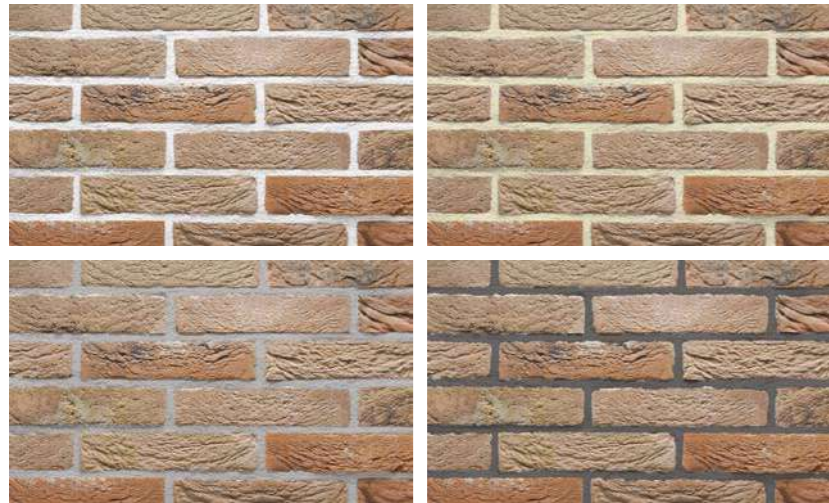

BLEND RANGE

Una gamma di mattoni pensata per chi vuole evidenziare nel manufatto finale l'essenza dell'elemento terracotta che cambia nel tempo e che è in continuo movimento. Il fatto di combinare diversi colori, a volte anche contrastanti, esalta la caratteristica della terracotta che attraverso lo stesso elemento, l'argilla, offre sfumature e sensazioni diverse.

The various mixes of colours proposed must be seen in their entirety, and although some are only slightly different, so much so that they appear the same, others have been designed specifically in contrast to create opposition between the colours and thus enhance the concept of an element in prominence.

The range is available in the various formats of our productions (see page 5). Slips and corner pieces are also available and can be supplied packaged in boxes.

AD Adriatico

Effetto colore malta sulla percezione del colore del mattone.
Mortar color effect on the perception of the brick color.

NC Newcastle

Effetto colore malta sulla percezione del colore del mattone.
Mortar color effect on the perception of the brick color.

BO Borgo

Effetto colore malta sulla percezione del colore del mattone.
Mortar color effect on the perception of the brick color.