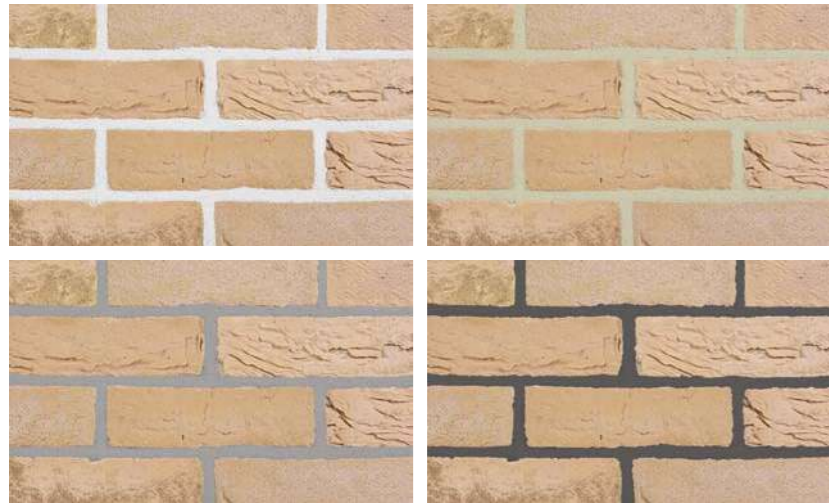

AD Adriatico

Effetto colore malta sulla percezione del colore del mattone.
Mortar color effect on the perception of the brick color.