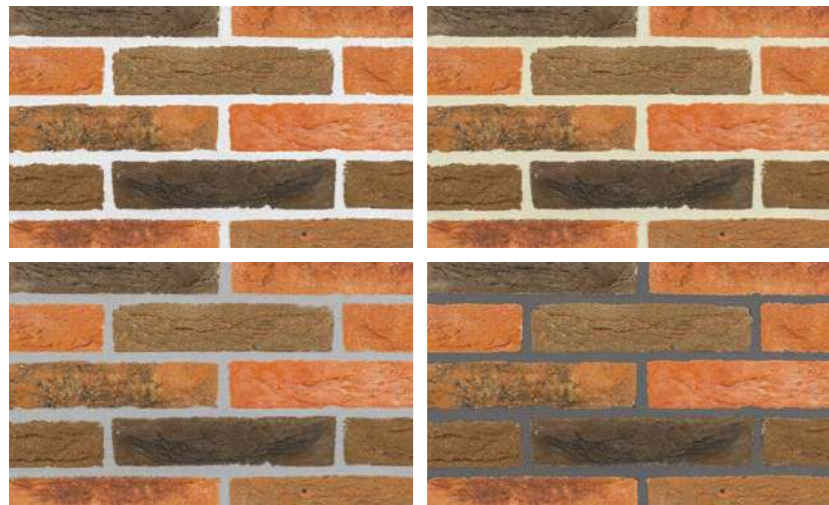

SHM Chester