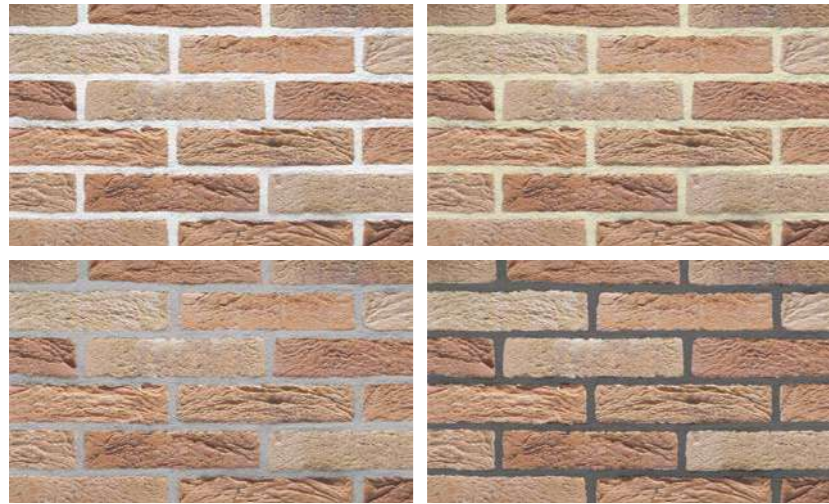

BLEND RANGE

Una gamma di mattoni pensata per chi vuole evidenziare nel manufatto finale l'essenza dell'elemento terracotta che cambia nel tempo e che è in continuo movimento. Il fatto di combinare diversi colori, a volte anche contrastanti, esalta la caratteristica della terracotta che attraverso lo stesso elemento, l'argilla, offre sfumature e sensazioni diverse.

The various mixes of colours proposed must be seen in their entirety, and although some are only slightly different, so much so that they appear the same, others have been designed specifically in contrast to create opposition between the colours and thus enhance the concept of an element in prominence.

The range is available in the various formats of our productions (see page 5). Slips and corner pieces are also available and can be supplied packaged in boxes.

AD Adriatico

Effetto colore malta sulla percezione del colore del mattone.
Mortar color effect on the perception of the brick color.

NC Newcastle

Effetto colore malta sulla percezione del colore del mattone.
Mortar color effect on the perception of the brick color.

BO Borgo

Effetto colore malta sulla percezione del colore del mattone.
Mortar color effect on the perception of the brick color.