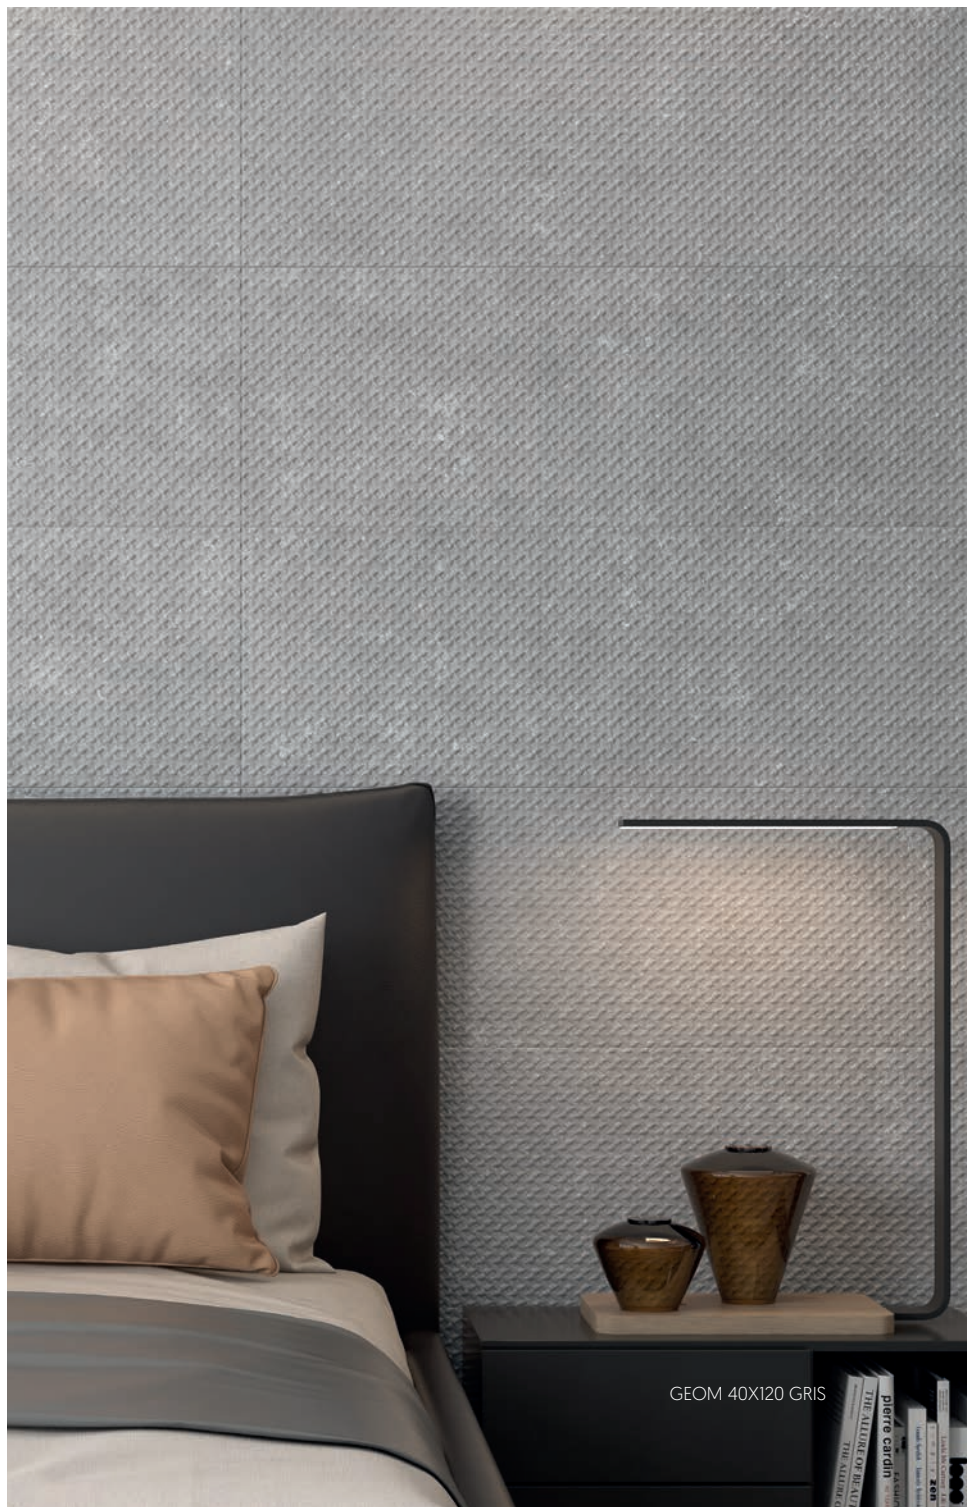

B-STONE
COLLECTION

GEOM 40X120 GRIS