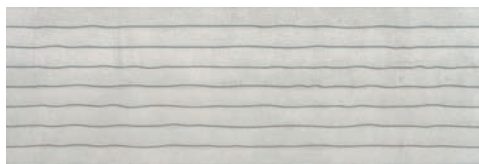

JKQ710 BLIND 40x120 GRIS · B45
JCM710 BLIND 25x75 GRIS · B16