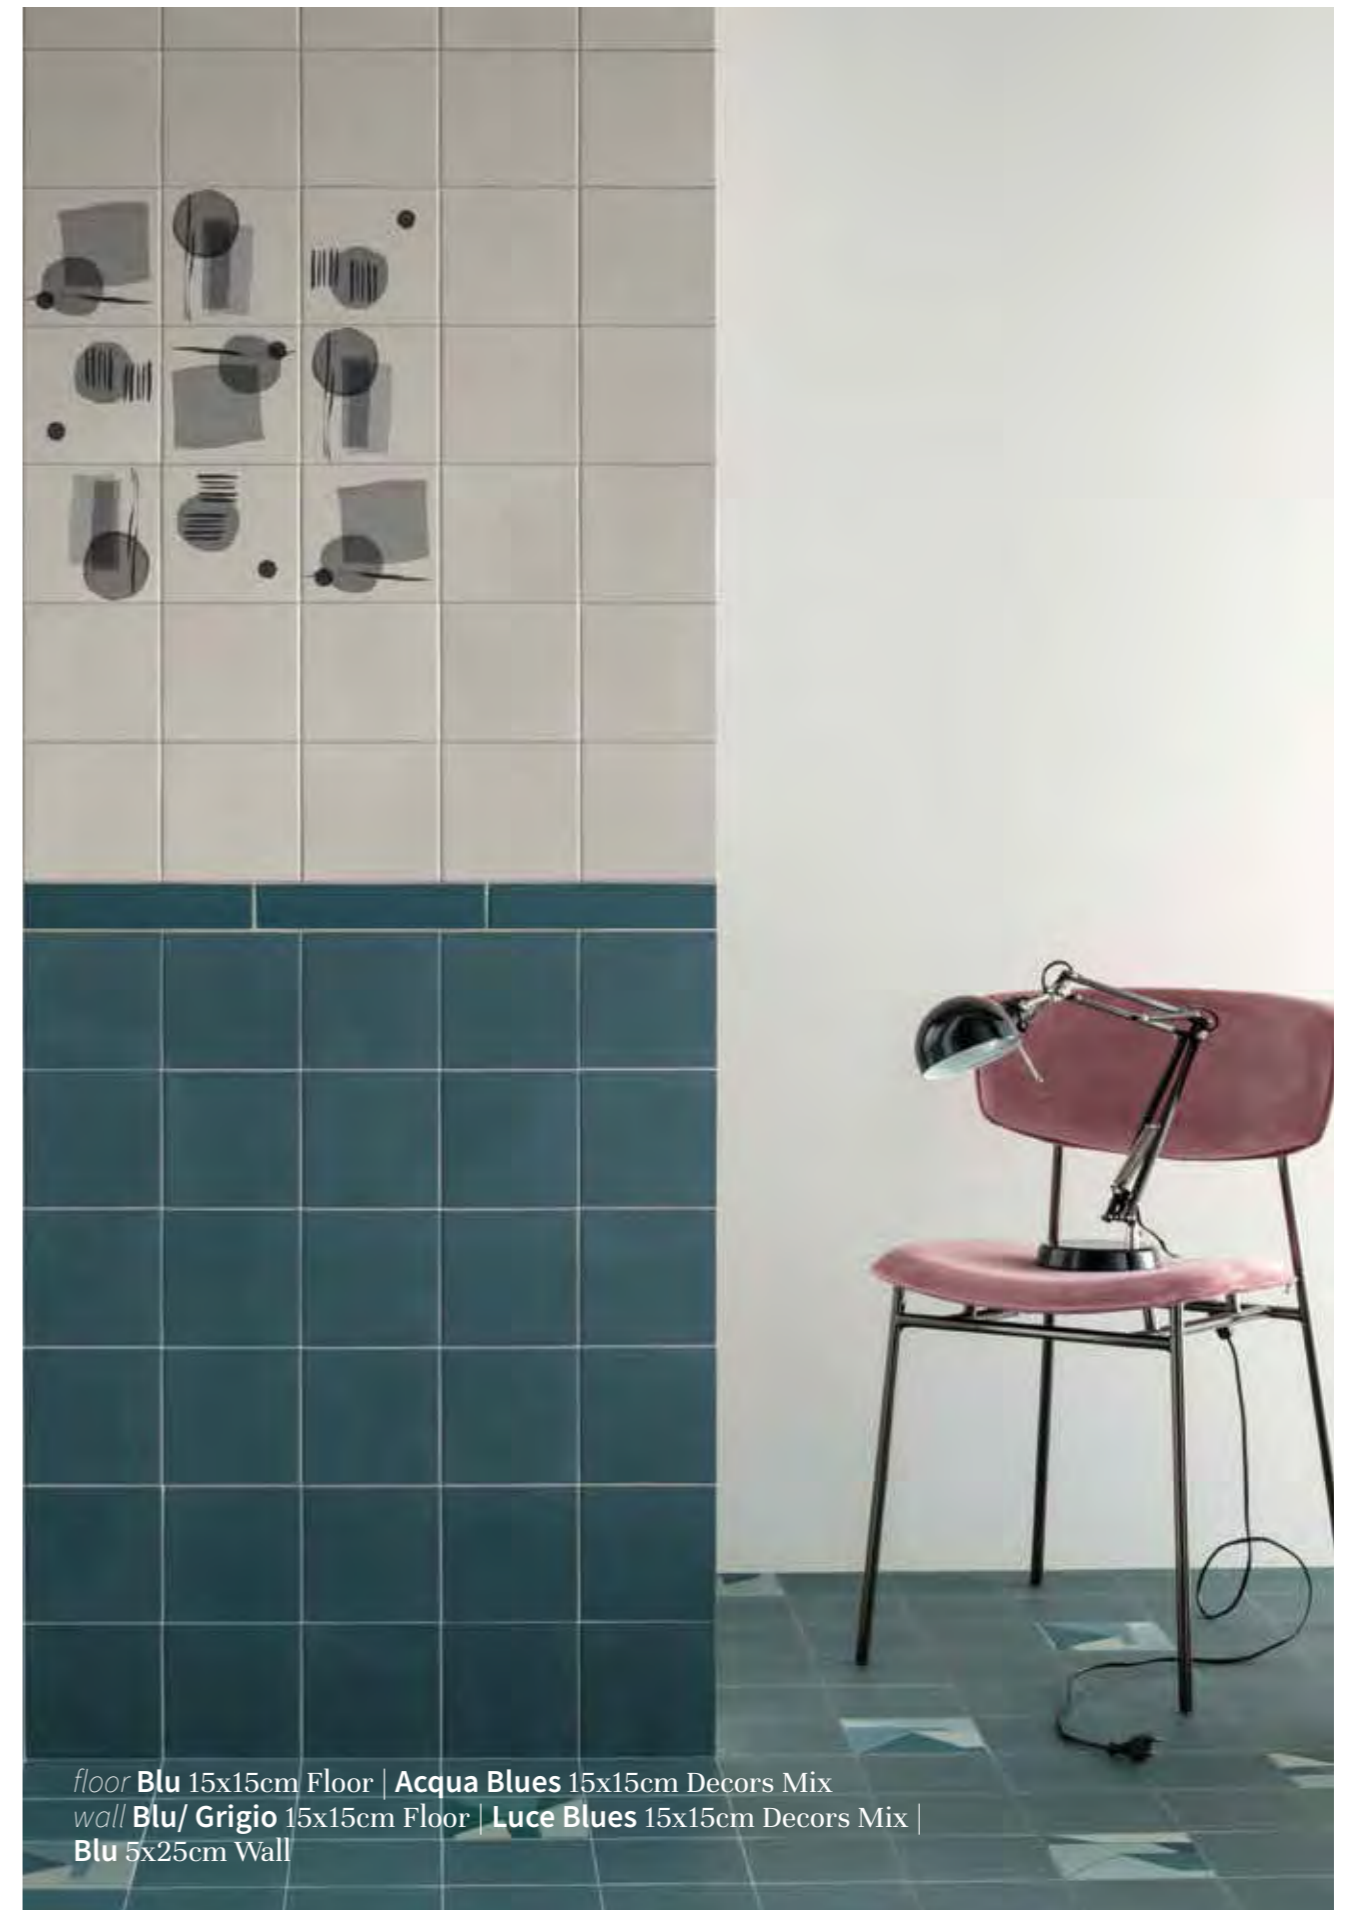

GENESI DECORS MIX 15x15

Glazed porcelain stoneware, for floors
and walls, 15x15cm.

Gres porcellanato smaltato, pavimento
e rivestimento, 15x15cm.

± 8,5mm

matt

floor **Blu** 15x15cm Floor | **Acqua Blues** 15x15cm Decors Mix
wall **Blu/ Grigio** 15x15cm Floor | **Luce Blues** 15x15cm Decors Mix |
Blu 5x25cm Wall