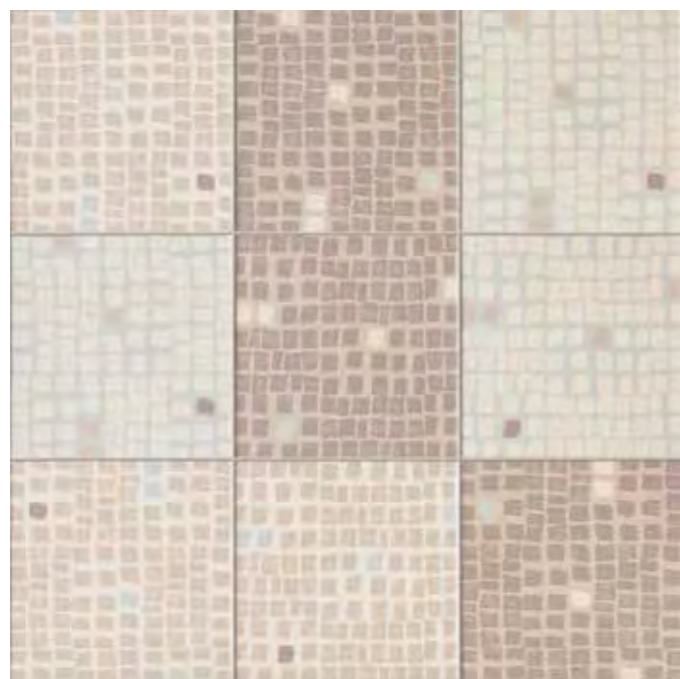

Decors Mix **Rainbow**