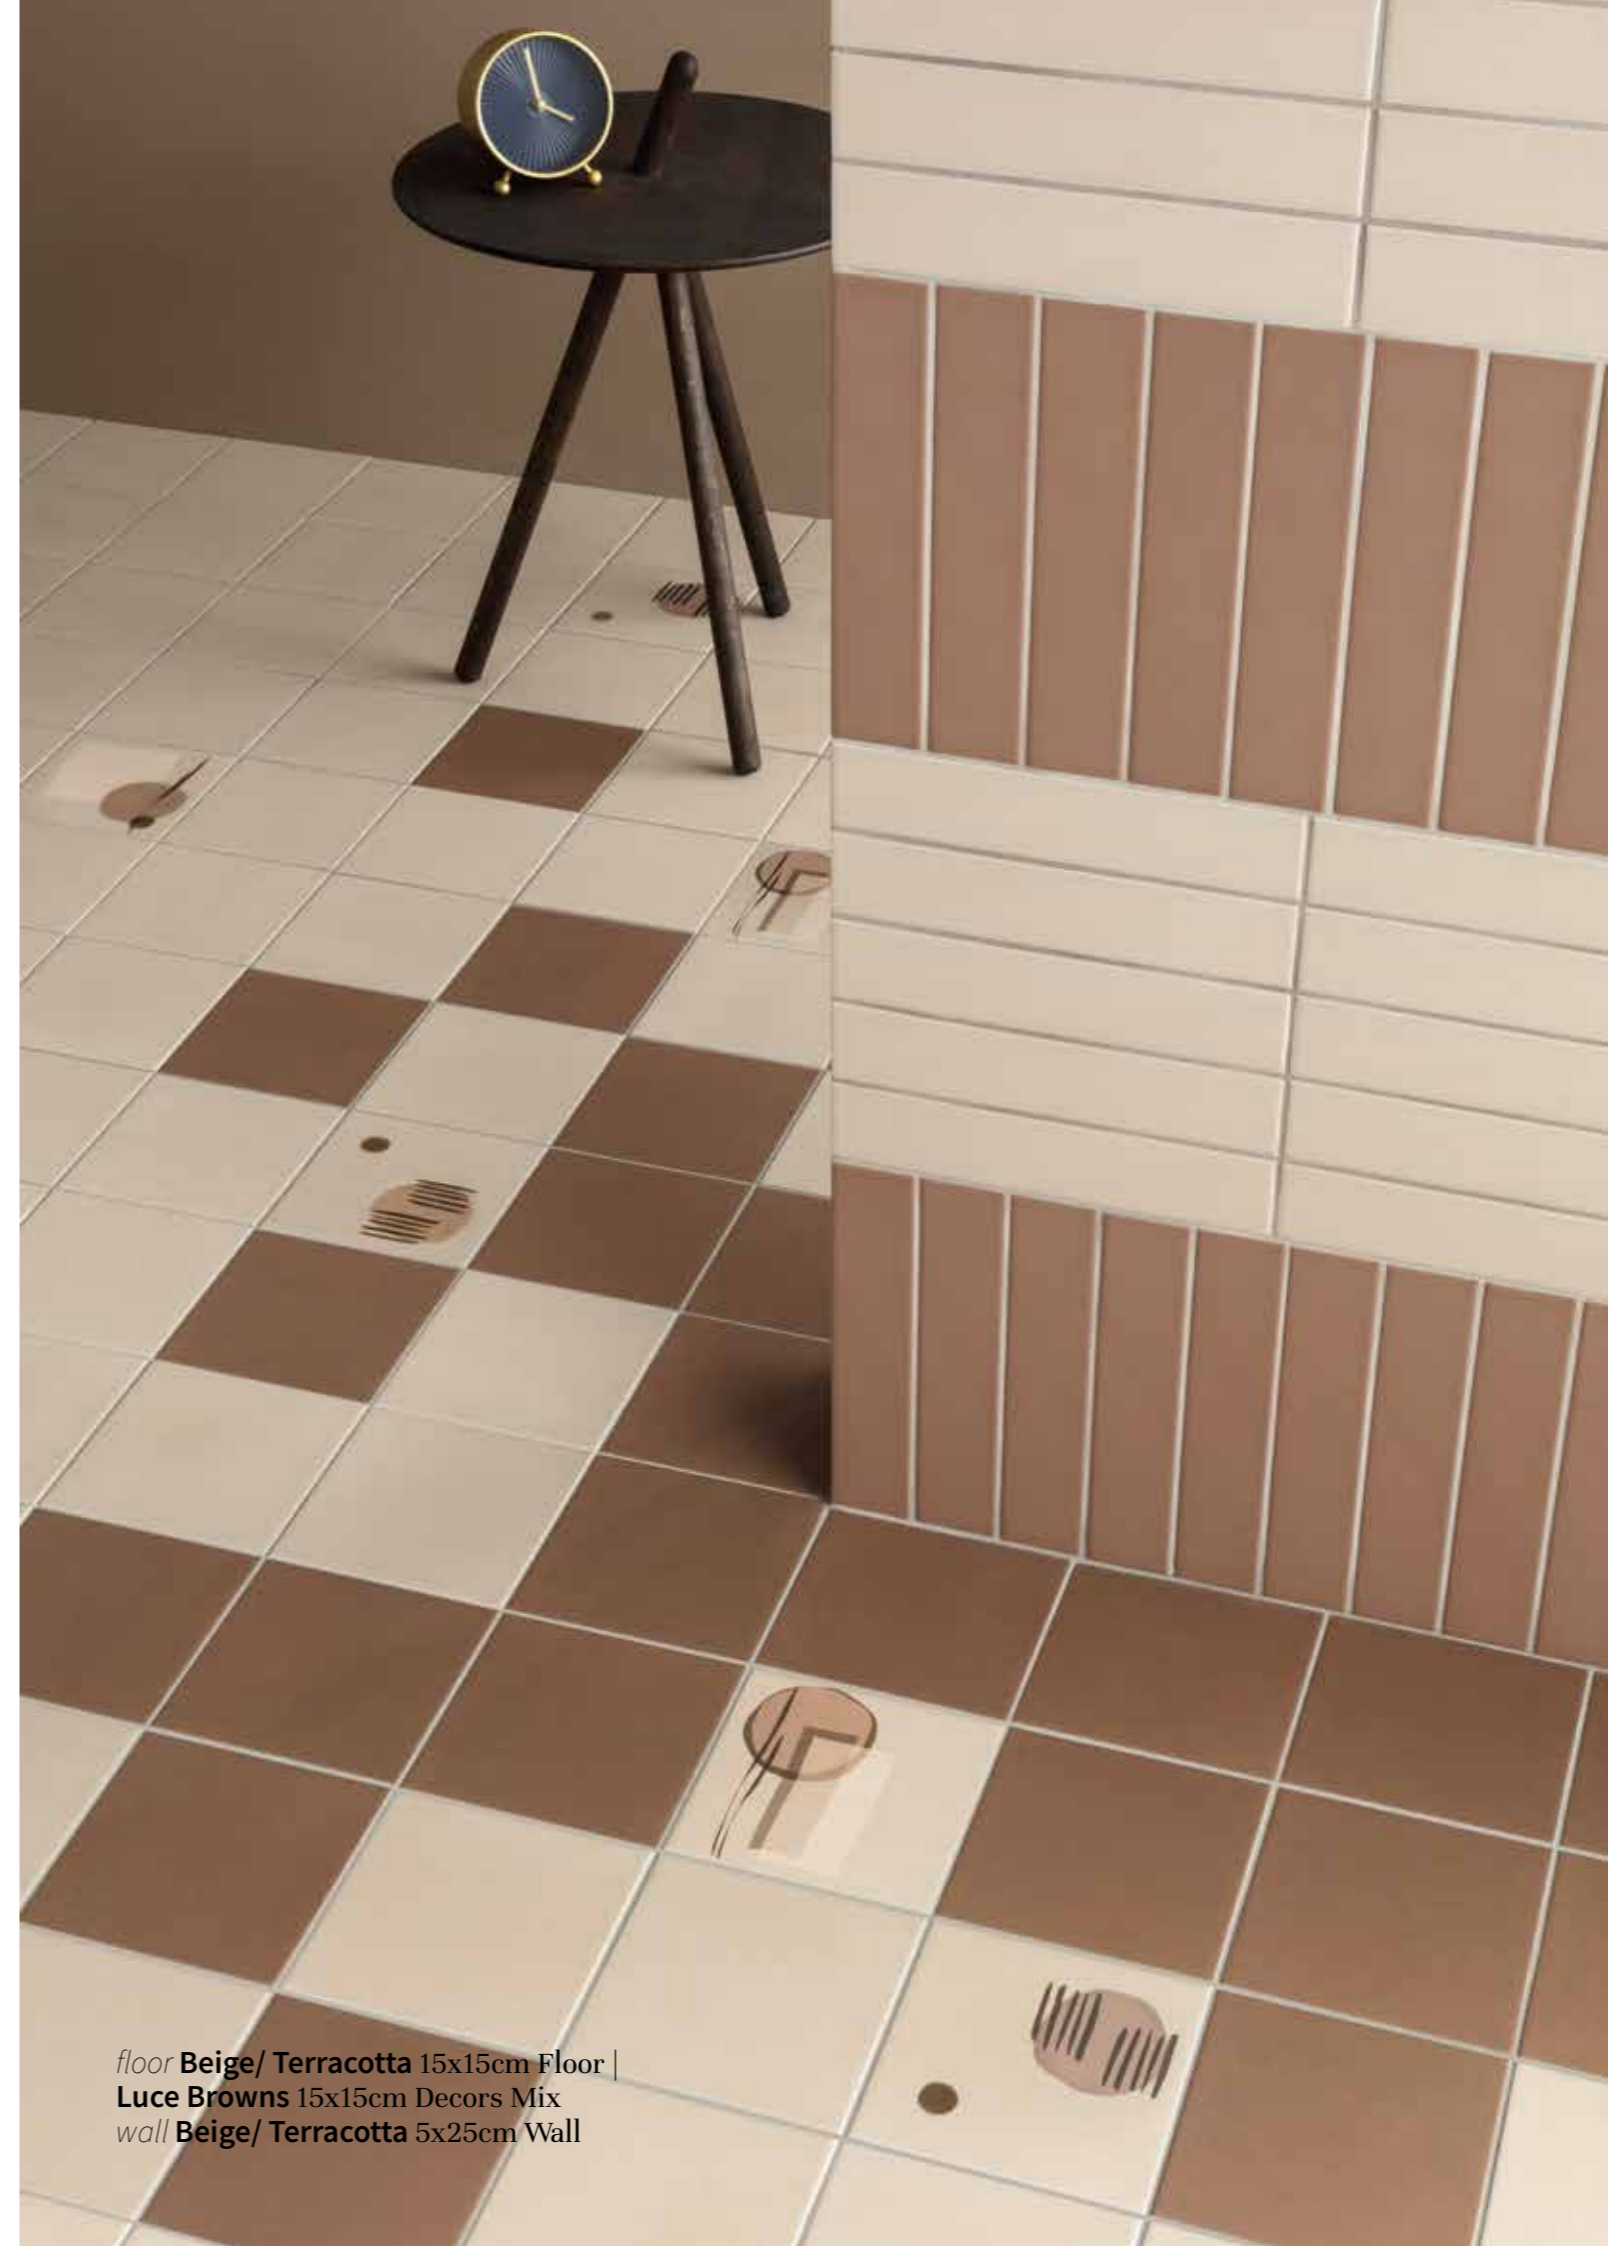

Grigio

Blu

Blu 15x15cm Floor

floor **Blu** 15x15cm Floor  
wall **Blu/ Grigio** 15x15cm Floor |  
**Aria Blues** 15x15cm Decors Mix

Beige

Terracotta

*floor* **Beige/ Terracotta 15x15cm Floor |**  
**Luce Browns 15x15cm Decors Mix**  
*wall* **Beige/ Terracotta 5x25cm Wall**