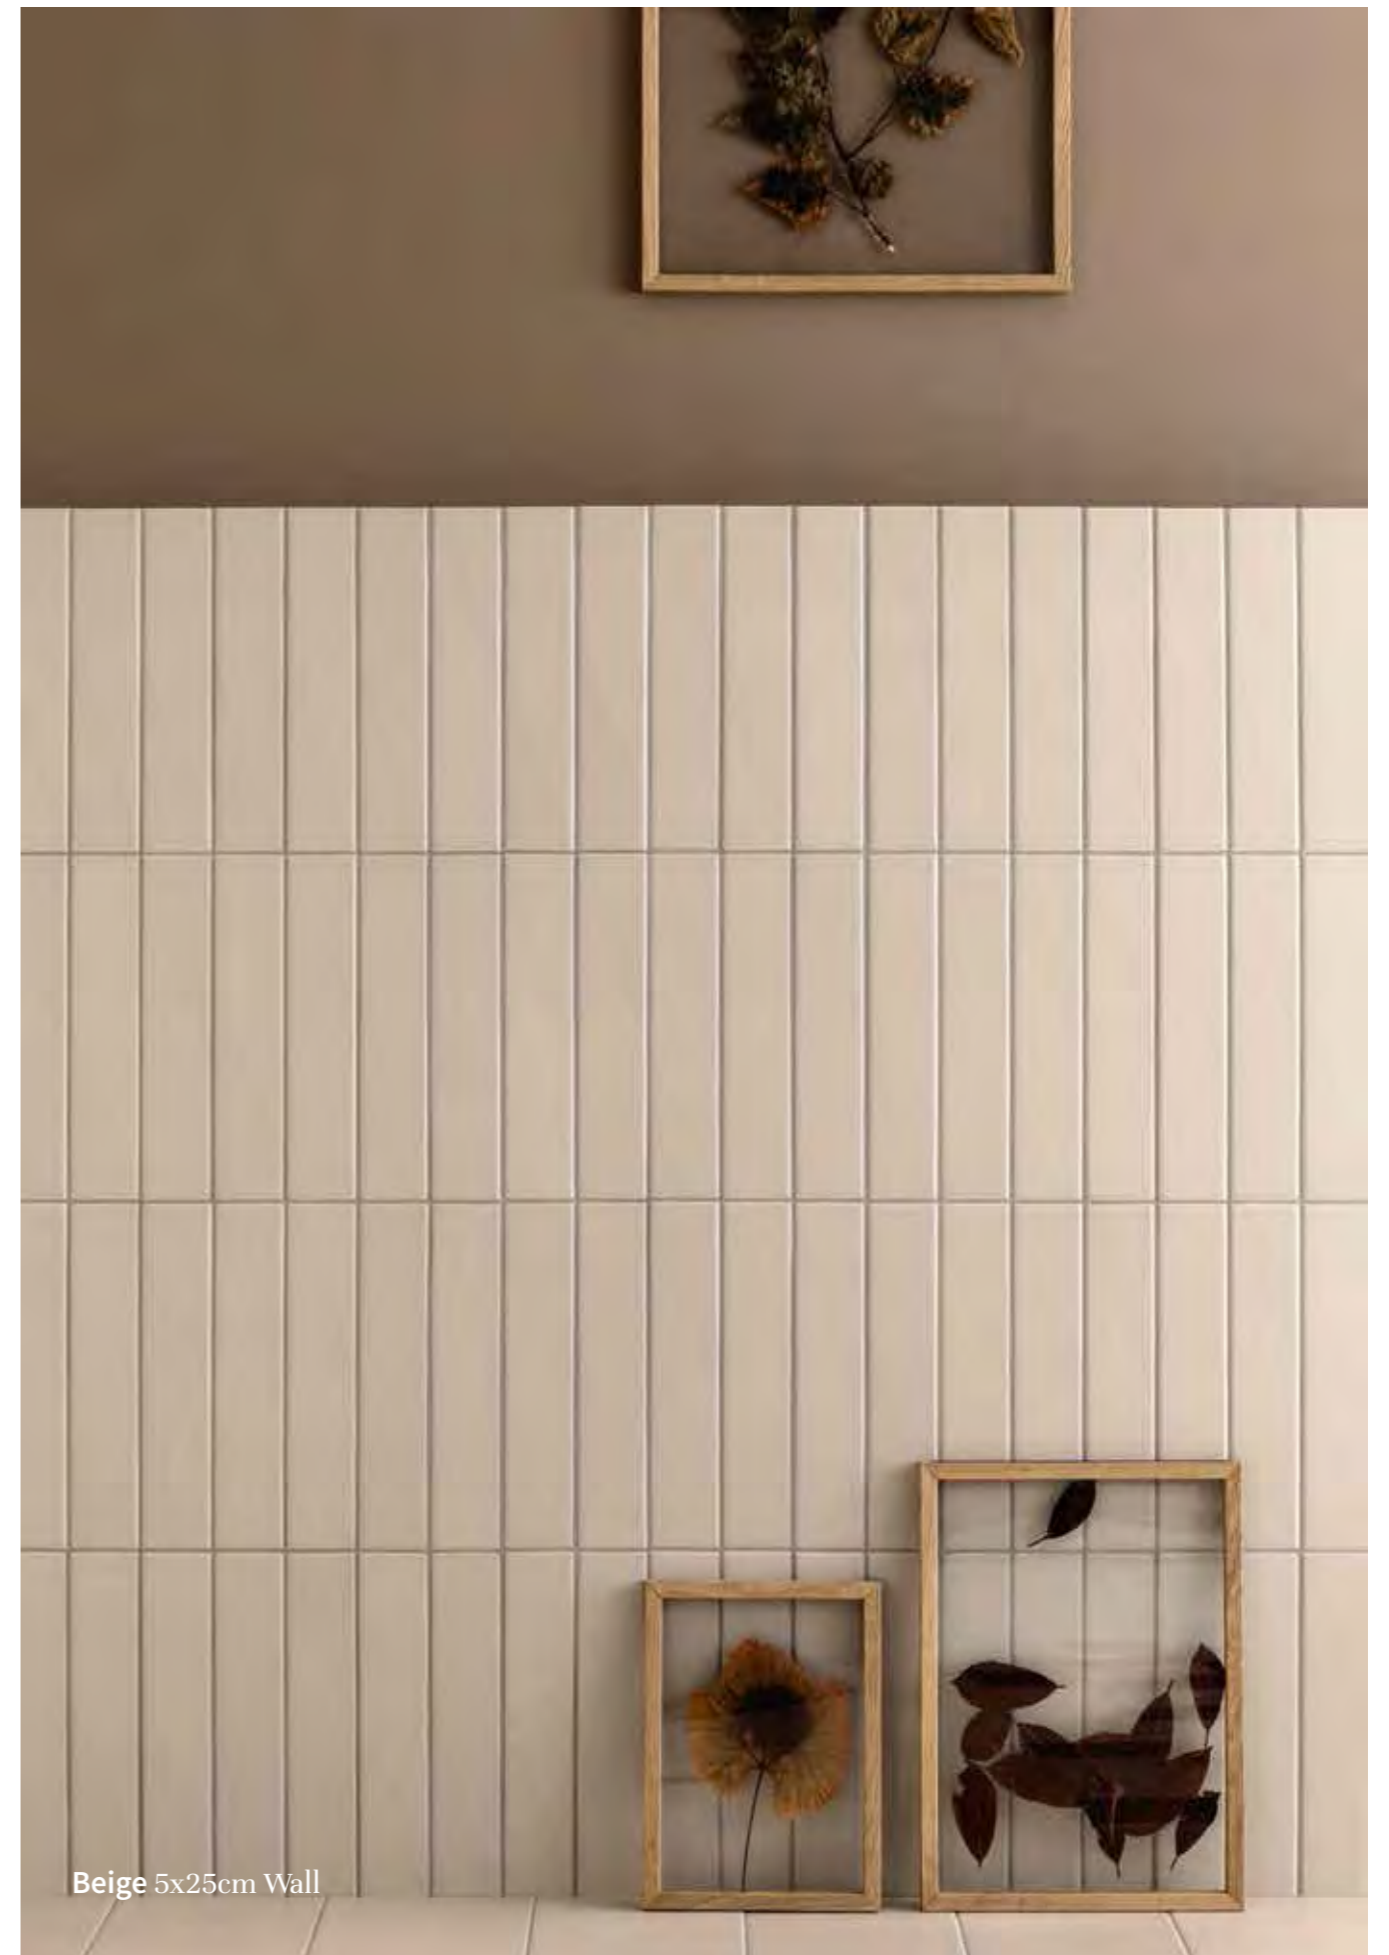

Beige

Terracotta

Bianco

Beige 5x25cm Wall