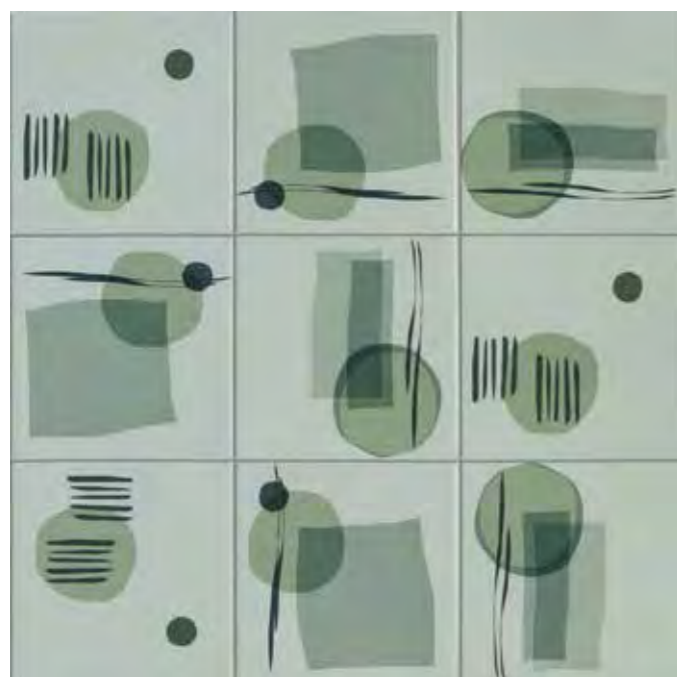

Decors Mix **Greens**