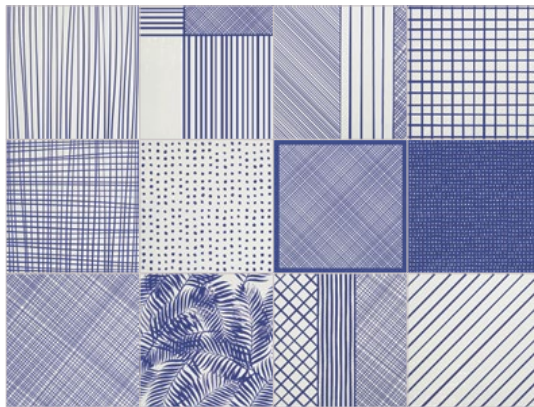

cod. S19121DEPBL Panarea Blu Mix 21,6x21,6 46

DECORI TEXTILE

BIANCO/NERO

cod. S19121DETCBN Textile Bianco Nero Lucido 21,6x21,6 46

cod. S19130DETCBN Textile Bianco Nero Matt. 21,6x21,6 46

BLU

cod. S19121DETCBL Textile Blu 21,6x21,6 46

GREEN

cod. S19121DETCGR Textile Green 21,6x21,6 46

FAVIGNANA

cod. S7121DECFA
Favignana 34x34 46

*Posa a 4 pezzi

MARETTIMO

cod. S7121DECMA
Marettimo 34x34 46

*Posa a 4 pezzi