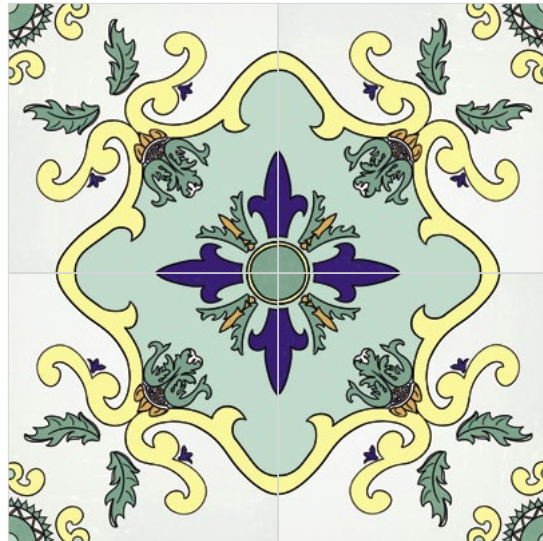

GREEN

cod. S19121DETCGR Textile Green 21,6x21,6 46

FAVIGNANA

cod. S7121DECFA
Favignana 34x34 46

*Posa a 4 pezzi

MARETTIMO

cod. S7121DECMA
Marettimo 34x34 46

*Posa a 4 pezzi