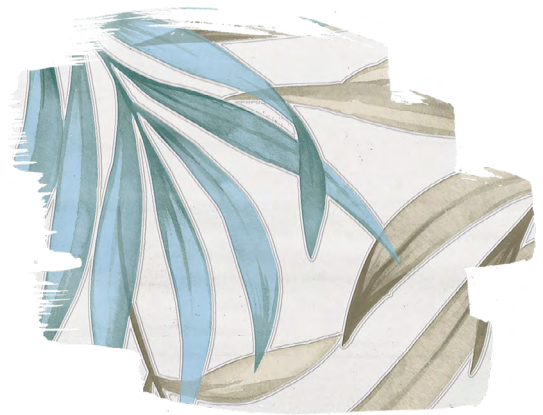

# COSTA DEL SOL

BICOTTURA  
*Double fired*

**100%**  
MADE IN ITALY

FORMATO FORMAT

20x60

RIVESTIMENTO BIANCO 20x60 / AZZURRO 20x60 / MARBELLA 20x60 / PAVIMENTO ELEGANCE GRIGIO 20x120  
Wall Bianco 20x60 / Azzurro 20x60 / Marbella 20x60 / Floor Elegance Grigio 20x120

**Decor MALAGA**

consisting of two different patterns:  
 SCOR07-A / SCOR07-B

to create the composition, the patterns have to be  
 ordered in same quantities and a lot of attention is  
 required when laying.

**Dekor MALAGA**

besteht aus zwei verschiedenen Strukturen:  
 SCOR07-A / SCOR07-B

um die Komposition zu bilden, müssen die  
 Strukturen in gleicher Menge bestellt werden und  
 man muss extrem vorsichtig bei der Verlegung sein.