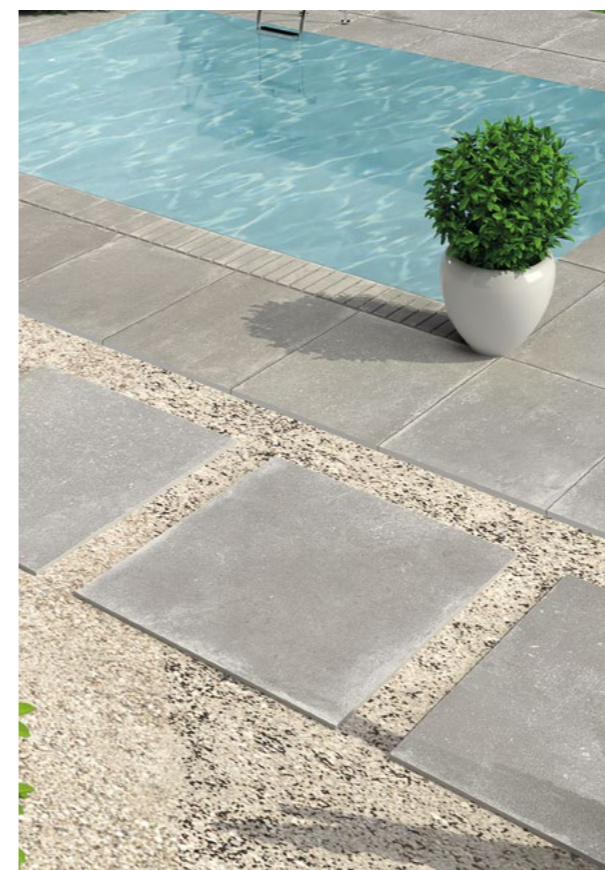

Heritage

GREY 90x90 & 90x90 R11

CHARCOAL 90x90 & TAUPE 15x15

TAUPE 90x90

GREY 90x90 Σ 20mm Rett R11

SAND 60x60

Gamma colori

SAND

GREY

TAUPE

CHARCOAL