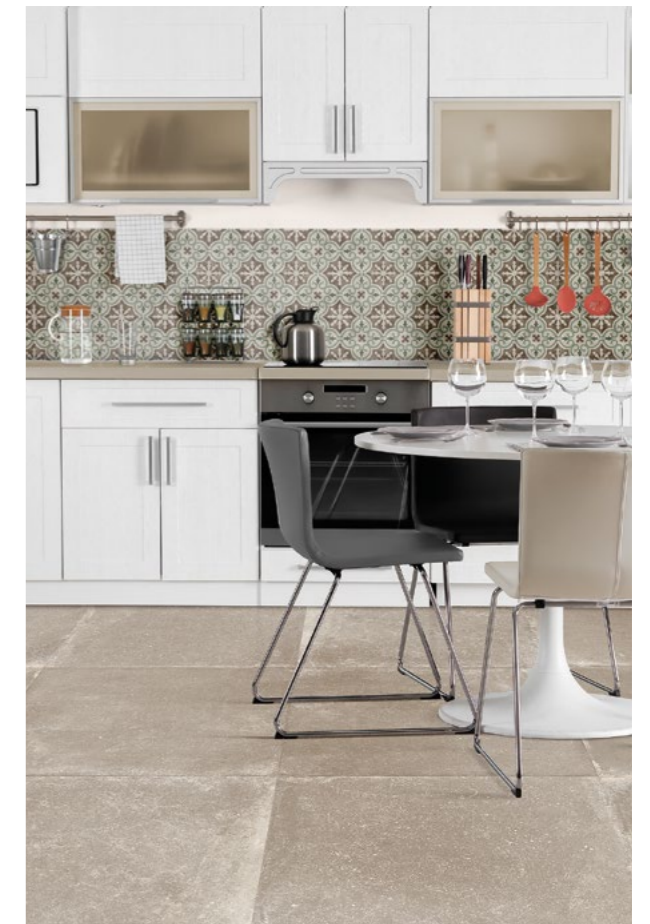

Heritage

GREY 90x90 & 90x90 R11

CHARCOAL 90x90 & TAUPE 15x15

TAUPE 90x90

GREY 90x90 Σ 20mm Rett R11

SAND 60x60

Gamma colori

SAND

GREY

TAUPE

CHARCOAL