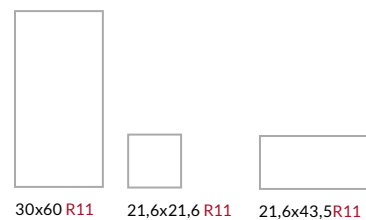

LUSERNA

Luserna 21,6x43,5 & 21,6x21,6 R11

Luserna 30x60 R11

LUSERNA

LUSERNA

FORMATI - Sizes

30x60 R11 21,6x21,6 R11 21,6x43,5 R11

LUSERNA

CODICE ARTICOLO CODES

	30x60 R11	21,6x21,6 R11	21,6x43,5 R11
LUSERNA	S10109	S22109	S44109
COD. P	32	32	32
SPESSORE	8 mm	9 mm	9 mm

CARATTERISTICHE TECNICHE TECHNICAL CHARACTERISTICS

V2

LIEVE VARIAZIONE
Slight Variation
Légerè Variation
Geringe Abweichung