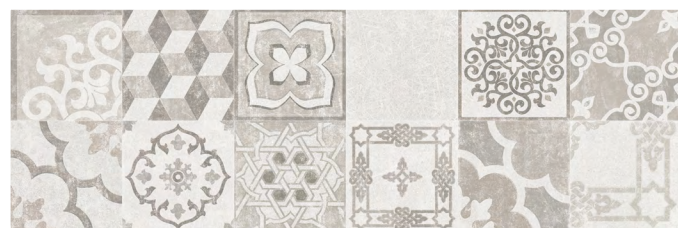

RIVESTIMENTO GRIGIO SCURO 25x75 / MURETTO GRIGIO 25x75 / PAVIMENTO SINTRA GREY 30x60  
Wall Grigio Scuro 25x75 / Muretto Grigio 25x75 / Floor Sintra Grey 30x60

**GRIGIO CHIARO**

**GRIGIO SCURO**

**MURETTO GRIGIO - 4 SOGGETTI**

**CEMENTINA GRIGIO - 3 SOGGETTI**

**BEIGE CHIARO**

**BEIGE SCURO**

**MURETTO BEIGE - 4 SOGGETTI**

**CEMENTINA BEIGE - 3 SOGGETTI**

PAVIMENTI CONSIGLIATI RECOMMENDED FLOORS

**SINTRA**

**FLINT**