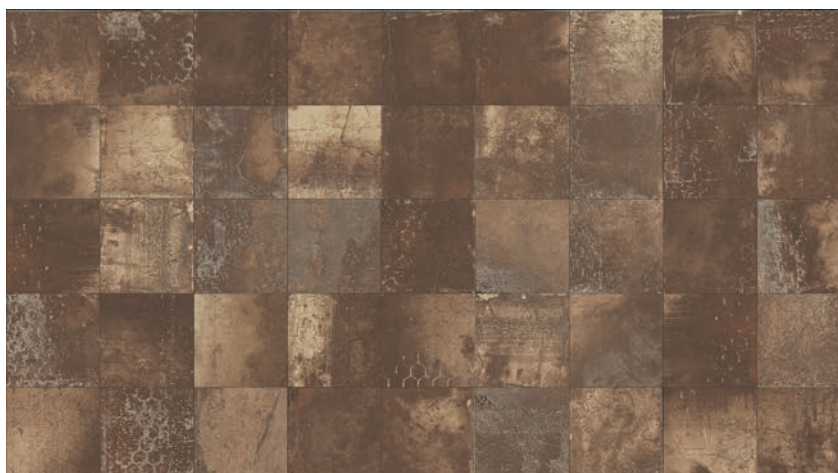

MOSAICI
MOSAICS

	≡ mm	Pz/Box	Kg/Box	Mq/Box	Box/Pal	Kg/Pal	Mq/Pal
20x20 8"x8"	10	16	13,80	0,64	72	993,60	46,08