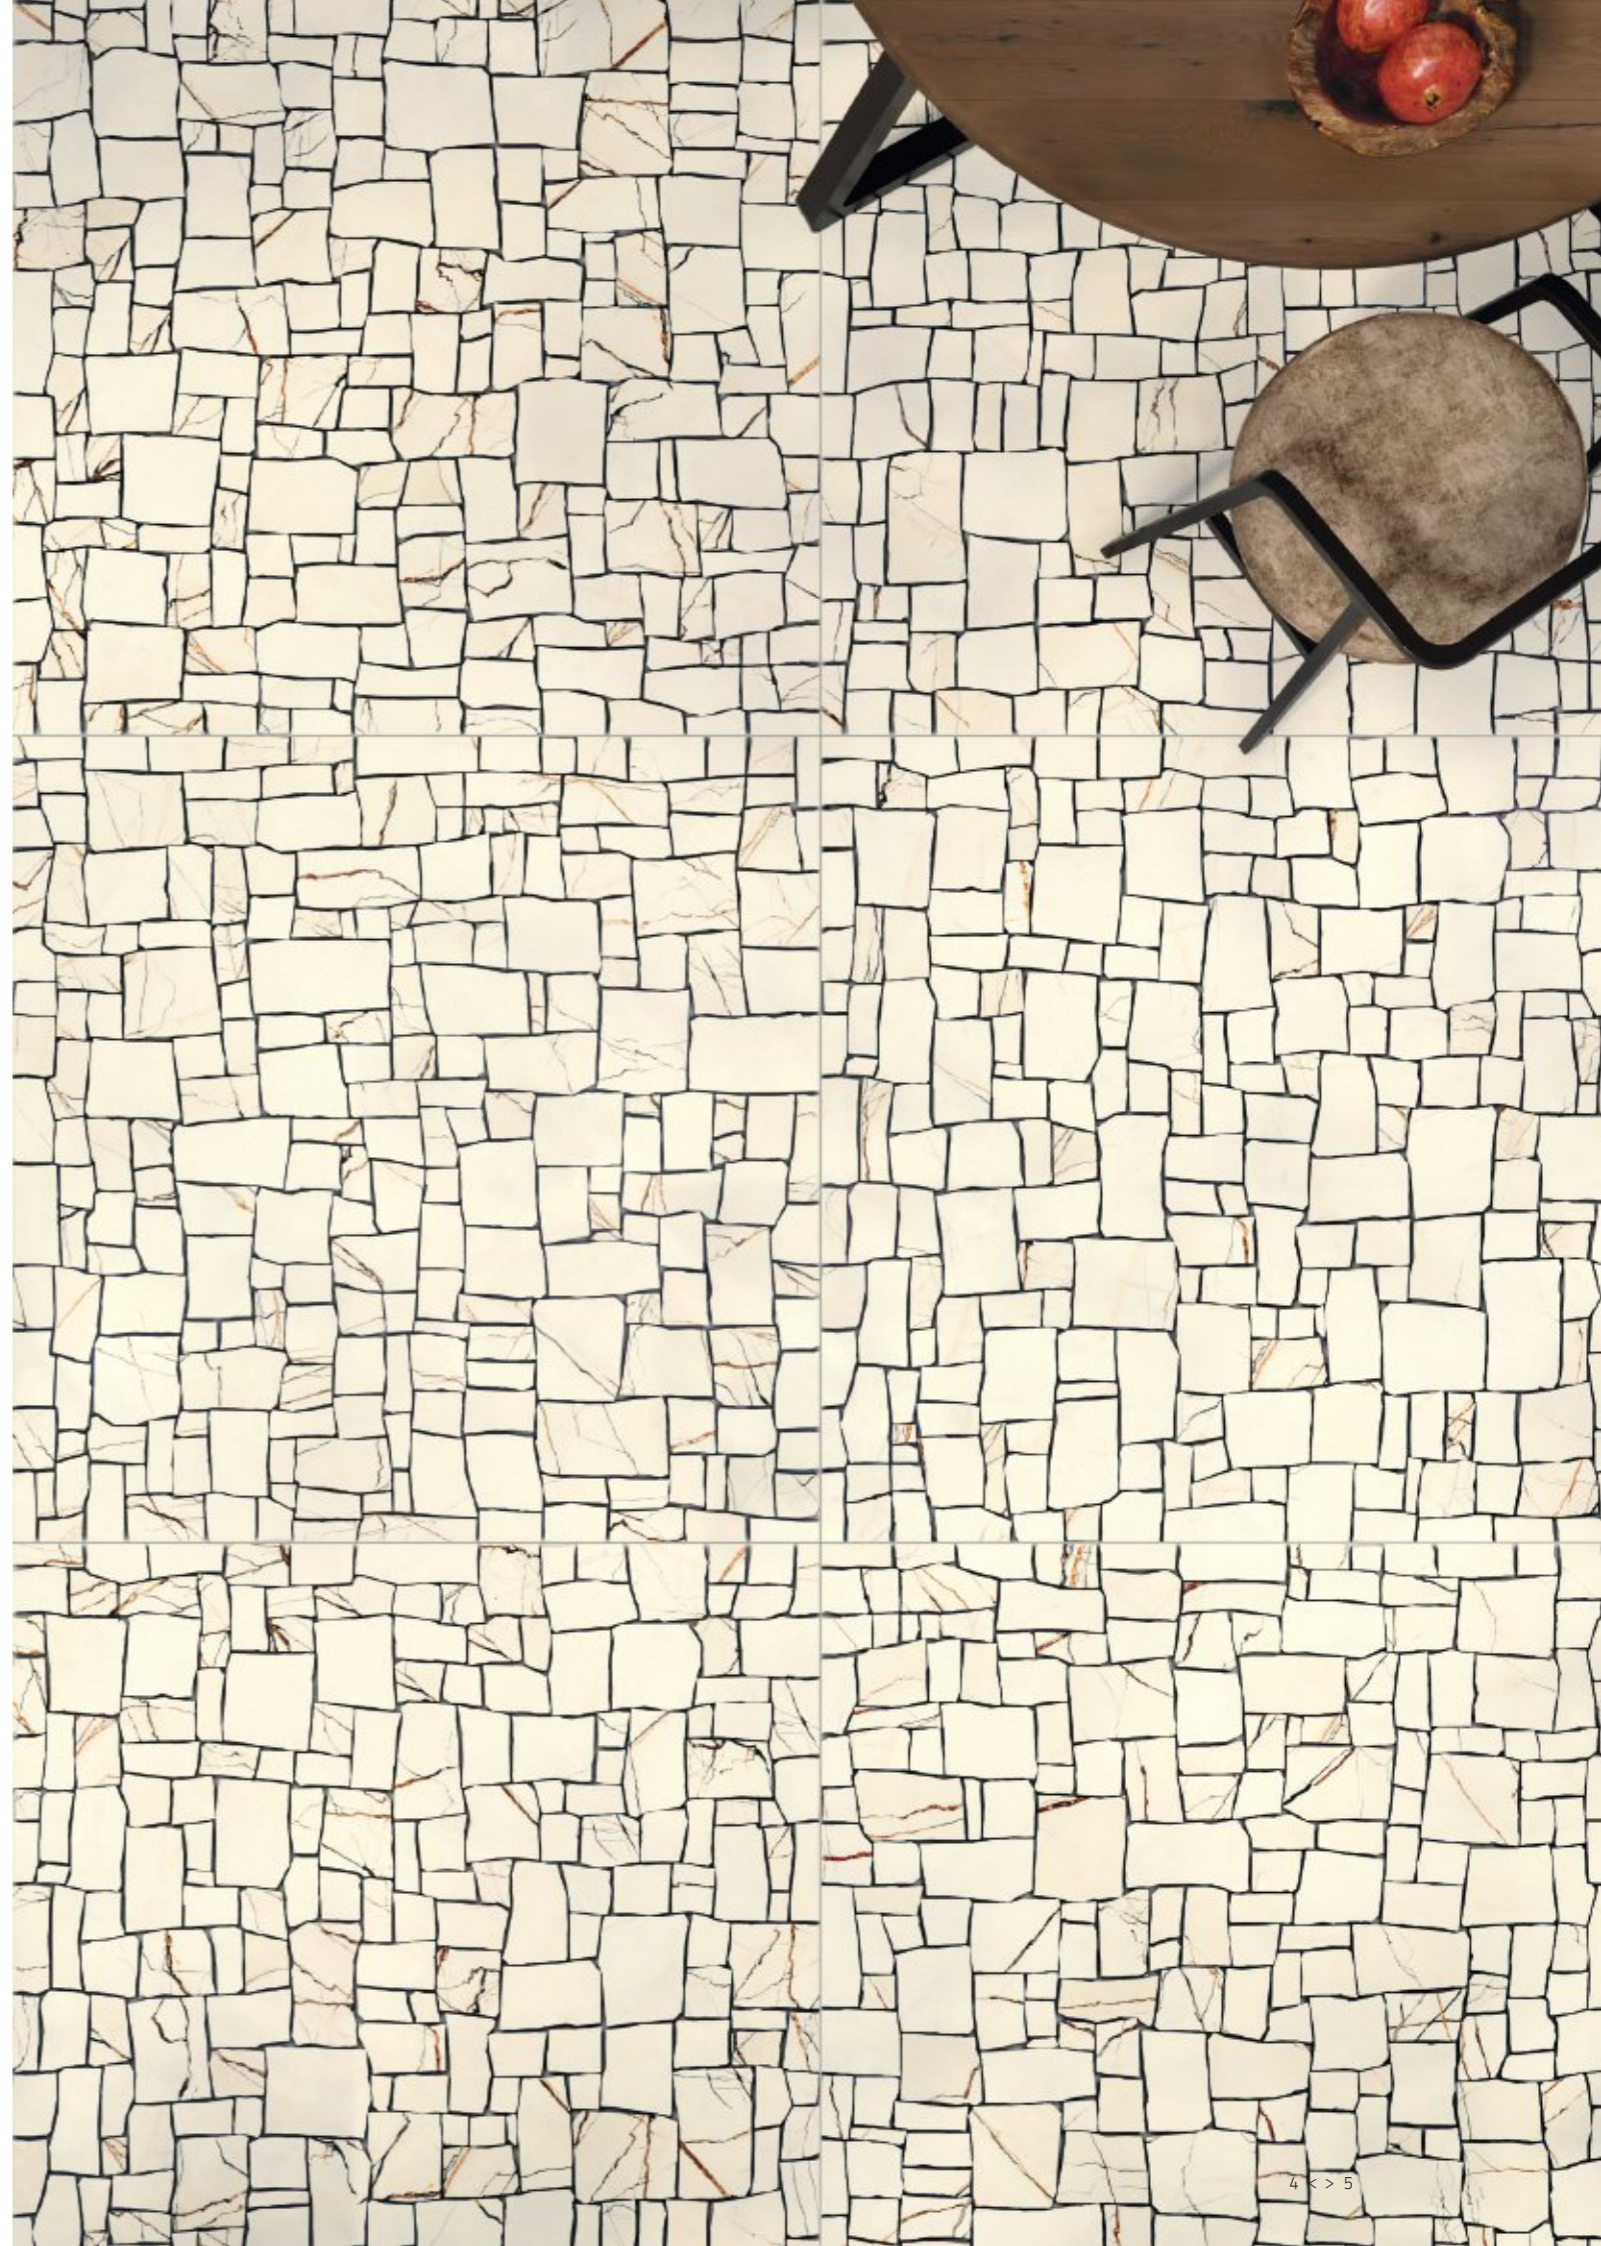

FRAGMENTS

Wall / Patagonia 60x120 Lappato
Special Pieces Liner Bright White 5x29,8

Floor / Fragments 120x120 Naturale

PATAGONIA

Micro organismi fossili, radici pietrificate, inclusioni di materia cristallizzata tagliano, definiscono e disegnano un delicato sfondo marmorizzato sviluppando un concetto decorativo moderno ed allo stesso tempo classico e naturale.

A soft and gentle marble look surface where organic fossils, petrified roots and micro crystals are drawing and designing the surface developing a modern, classic and natural decorative concept.

Wall / **Brick** · 7,4x14,8 Lappato
Special Pieces · Zoccolo
Bright White 15x29,8