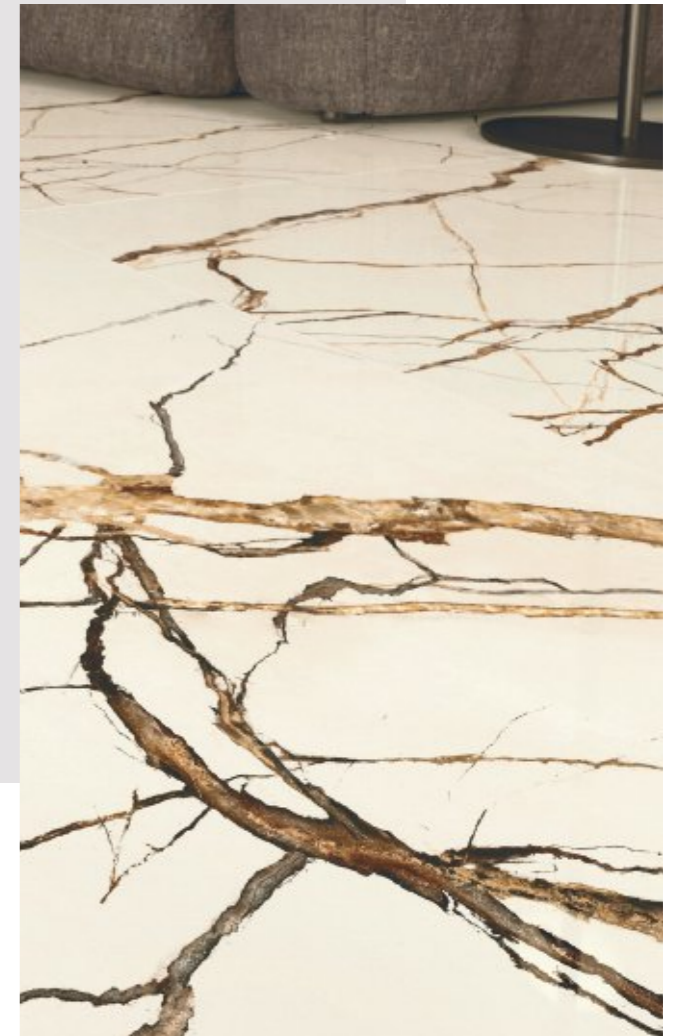

FRAGMENTS

Wall / Patagonia 60x120 Lappato
Special Pieces Liner Bright White 5x29,8

Floor / Fragments 120x120 Naturale

PATAGONIA

Micro organismi fossili, radici pietrificate, inclusioni di materia cristallizzata tagliano, definiscono e disegnano un delicato sfondo marmorizzato sviluppando un concetto decorativo moderno ed allo stesso tempo classico e naturale.

A soft and gentle marble look surface where organic fossils, petrified roots and micro crystals are drawing and designing the surface developing a modern, classic and natural decorative concept.

Wall / **Brick** · 7,4x14,8 Lappato
Special Pieces · Zoccolo
Bright White 15x29,8