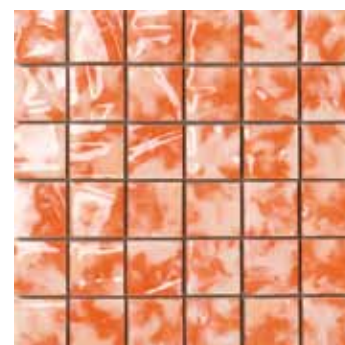

103 100499 Carota
mosaico 4,5x4,5 su rete 28,6x28,6