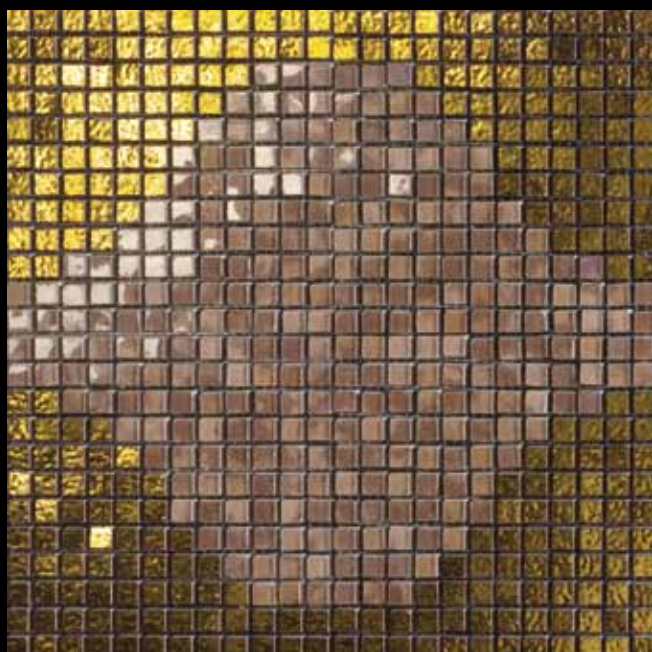

MUSIVA Stripes

per confezioni da 2 pz:
maggiorazione del 10%

** prezzo indicativo,
soggetto a variazioni di mercato
sul prezzo dei metalli preziosi

DECORS & SPECIAL TRIMS

DECORI VISIONNAIRE 1x1 e 2,2x2,2 su rete 28,6x28,6

VISIONNAIRE

100008 decoro Hocus Pocus
Nero Pece/ Rosso Geranio/ Platino
Mosaico 1x1 e 2,2x2,2
su rete 28,6x28,6

100009 decoro Hocus Pocus
Melanzana/ Verde Kiwi/ Platino
Mosaico 1x1 e 2,2x2,2
su rete 28,6x28,6