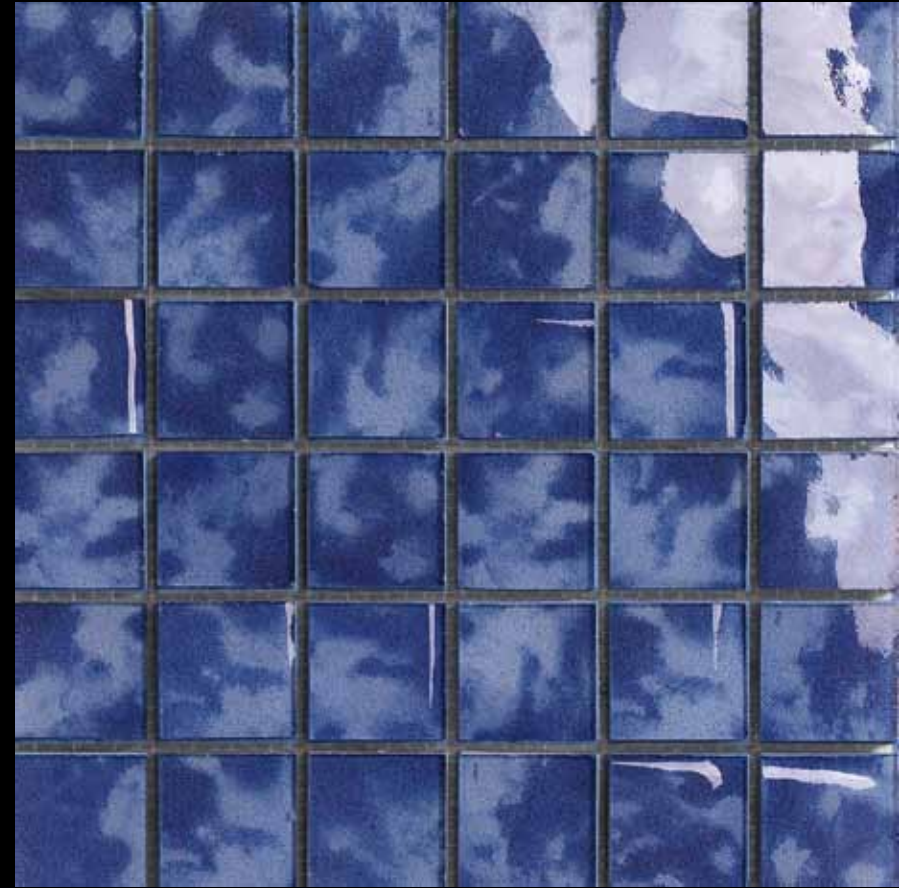

SIZES AND COLOURS