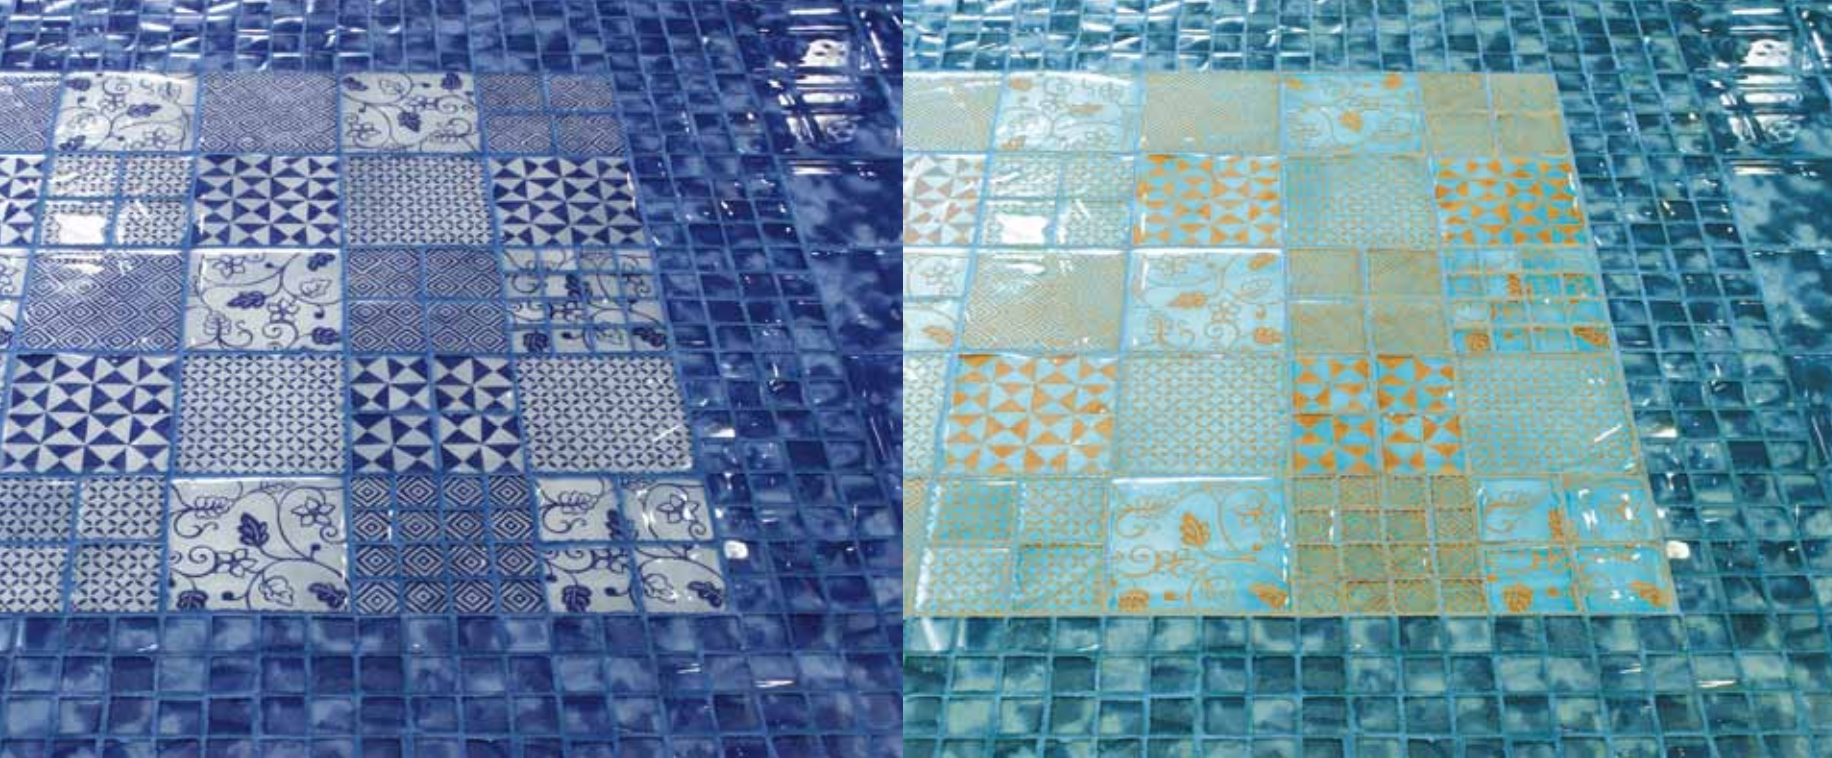

MUSIVA Stripes

per confezioni da 2 pz:
maggiorazione del 10%

** prezzo indicativo,
soggetto a variazioni di mercato
sul prezzo dei metalli preziosi

DECORS & SPECIAL TRIMS

DECORI VISIONNAIRE 1x1 e 2,2x2,2 su rete 28,6x28,6