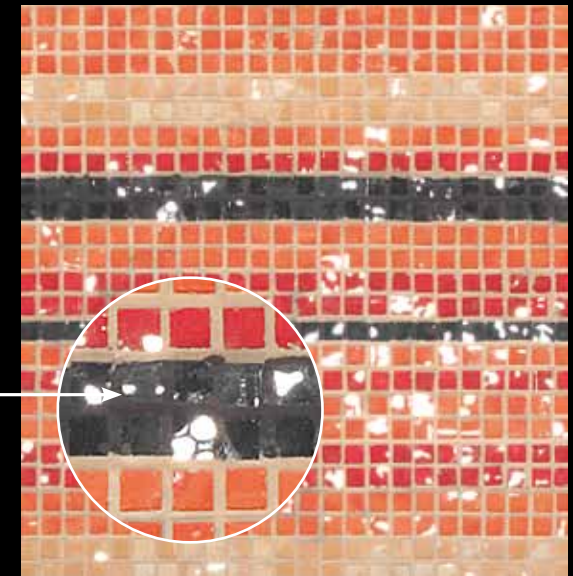

MUSIVA PLUS ENCORE: MOSAÏK – BI-FUSION : FEINSTEINZEUG + GLAS

DIE VORTEILE:

Allgemein:

1) **MADE IN ITALY:** ein komplett in Italien gefertigtes Produkt
2) **UMWELTVERTRAEGLICHKEIT:** Glasauflage aus Recyclingverfahren

Optik :

1) **EINZIGARTIGE IN GLANZ UND LEUCHTEN:** aus jedem Blickwinkel leuchtet das Glas unterschiedlich und lebendig durch seine Struktur und das freie Verschmelzen der Glasmasse.
2) **HAND-MADE-LOOK:** die kleinen Plaettchen werden geschnitten und leicht entschaeerft, so dass sie ihren antiken, byzantinischen Charakter wahren.

Verlegung :

1) **STAERKE:** das Mosaik hat eine Staerke von 9 bis 10 mm. – wie ein Grossteil der Fliesen. Somit bedarf es zum Ausgleich keiner zusaetzlichen Klebmasse, wenn die Verlegung in einem Belag vorgesehen ist.
2) **KLEBER:** die Unterseite des Mosaiks ist aus Feinsteinzeug, so dass derselbe Kleber verwendet werden kann.
4) **ZEITERSPARNIS:** die Verarbeitung erfordert weniger Vorarbeit und erlaubt durch einen normalen Kleber eine weitere Zeitersparnis.
5) **WELLNESS:** keramische Koerper erwaermen besser und geben die Waerme langsamer ab. Ideal fuer Bodenheizungssysteme und die Verkleidung beheizter Koerper.
6) **GEEIGNET ALS BODENBELAG:** aufgrund seiner Staerke und seines Abriebs.
7) **SCHNELLER:** weniger Verlegearbeit = weniger Verlegekosten, die z.t. 50% und mehr der Materialkosten ausmachen.
8) **BESSERES OPTISCHES ERGEBNIS:** die nicht-industrielle Optik des Mosaiksteinchens verschleiirt durch seine Unregelmassigkeit die urspruengliche NETZGROESSE und fuehrt zur Wahrnehmung einer Flaechе.

Empfohlene Chemieprodukte: "Litokoll" und "Mapei".