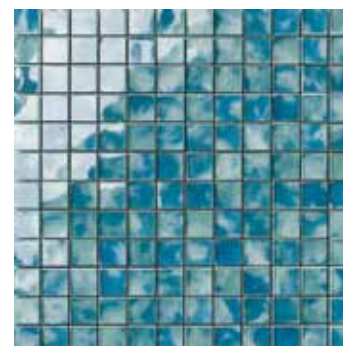

87 100235 Verde Glauco
mosaico 2,2x2,2 su rete 28,6x28,6 *