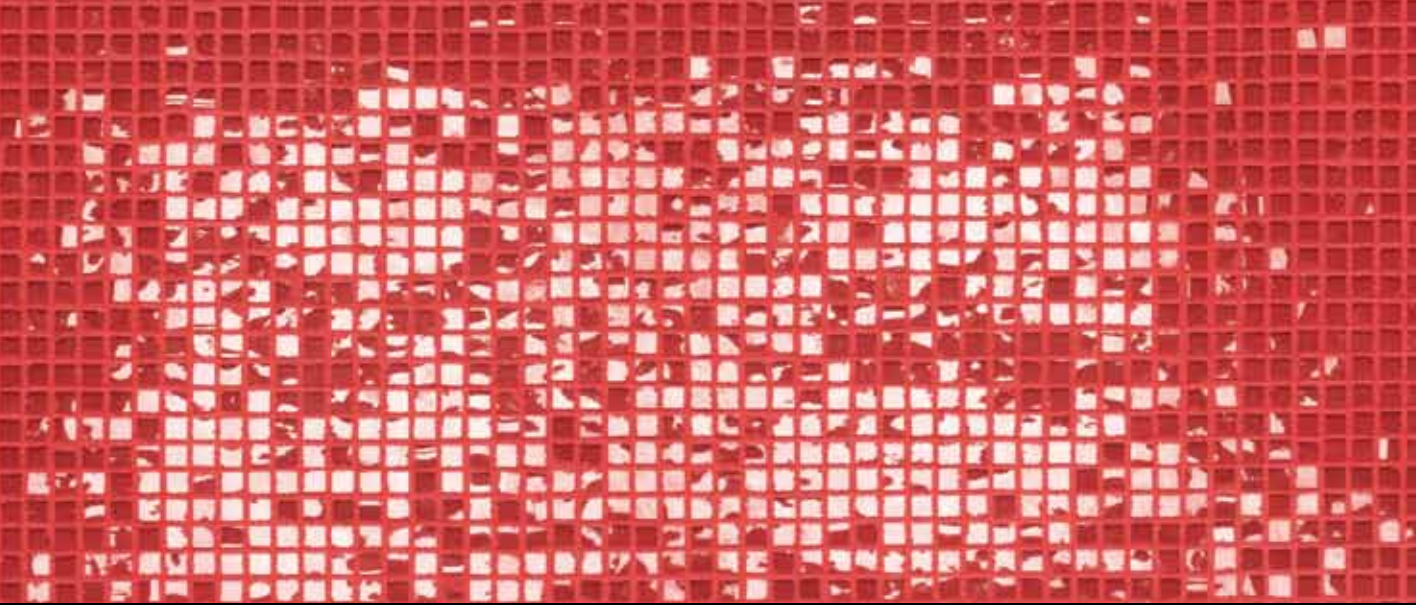

MUSIVA PLUS ENCORE: MOSAICO IN "BI-FUSIONE" DI VETRO E GRES PORCELLANATO.

VANTAGGI:

Generali:

1) **Made in Italy:** Prodotto interamente studiato, manufatto e confezionato in Italia.
2) **Eco-sostenibilità:** Il vetro utilizzato proviene da fonti di riciclo.

Estetici:

1) **BRILLANTEZZA IRREGOLARE E UNICA:** la fusione irregolare del vetro in superficie conferisce ad ogni singola tessera una brillantezza eccezionale che varia continuamente secondo il punto di prospettiva.
2) **FATTO A MANO:** le singole tessere sono tagliate e lievemente smussate in maniera artigianale ricordando l'antica arte bizantina.

Posa:

1) **SPESSORE:** lo spessore è di cm.1, come la maggior parte delle piastrelle ceramiche. In caso di abbinamento a queste non è quindi necessaria più colla per ottenere lo stesso livello di superficie.
2) **COLLA:** essendo la base in porcellanato, si utilizza la stessa colla delle piastrelle, ottenendo un notevole risparmio.
3) **NESSUNA TRASPARENZA:** essendo la base in porcellanato, la rete non è visibile e non si hanno variazioni di colore quando si usano stucchi colorati.
4) **RISPARMIO DI TEMPO:** la colla tradizionale per piastrelle si applica in meno tempo e con un risultato finale migliore di quella per mosaico a base vetrosa.
5) **WELLNESS:** la ceramica trattiene il calore meglio e più a lungo; ideale per sedute in SPA, Centri Benessere e per riscaldamento a pavimento.
6) **IDEALE PER PAVIMENTI:** per resistenza e spessore. Ideale per piatti doccia sagomati.
7) **PIÙ VELOCE:** installazione più veloce, vale a dire meno costi di posa (che possono anche raggiungere il 50% o più del valore del materiale).
8) **UN RISULTATO FINALE PERFETTO:** essendo le tessere irregolari l'originale dimensione della rete non è visibile a lavoro ultimato.

Stucchi e colle suggeriti: "Litokoll" e "Mapei".

MUSIVA PLUS ENCORE: MOSAIC "BI-FUSION" OF PORCELAIN BODY AND GLASS.

ADVANTAGES:

General ones:

1) **MADE IN ITALY:** Product entirely manufactured in Italy
2) **ENVIRONMENT FRIENDLY:** Glass on top comes from recycled matters.

Aesthetical Look:

1) **UNIQUE BRIGHTNESS AND SHINE:** being glass on top melted, each individual square is shining in a different way from different point of view and perspective.
2) **HAND MADE LOOK:** small squares are cut and slightly tumbled reminding the old art and byzantine idea of mosaic.

Laying: