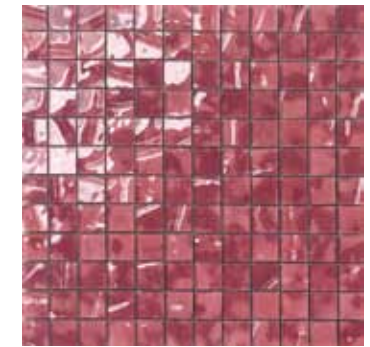

105 100565 Rosso Vino
mosaico 2,2x2,2 su rete 28,6x28,6 *