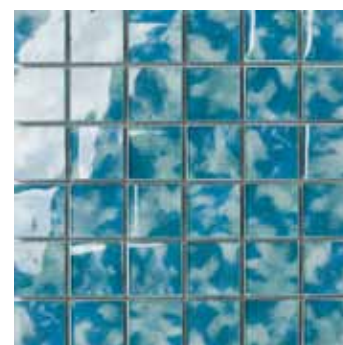

83 100135 Verde Glauco
mosaico 4,5x4,5 su rete 28,6x28,6