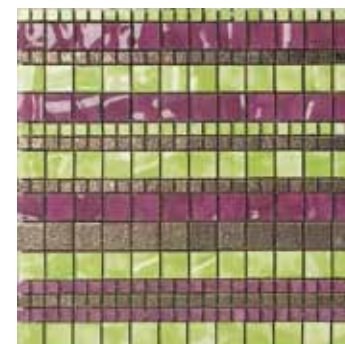

MUSIVA Stripes

per confezioni da 2 pz:
maggiorazione del 10%

** prezzo indicativo,
soggetto a variazioni di mercato
sul prezzo dei metalli preziosi

DECORS & SPECIAL TRIMS

DECORI VISIONNAIRE 1x1 e 2,2x2,2 su rete 28,6x28,6

VISIONNAIRE

100008 decoro Hocus Pocus
Nero Pece/ Rosso Geranio/ Platino
Mosaico 1x1 e 2,2x2,2
su rete 28,6x28,6

100009 decoro Hocus Pocus
Melanzana/ Verde Kiwi/ Platino
Mosaico 1x1 e 2,2x2,2
su rete 28,6x28,6