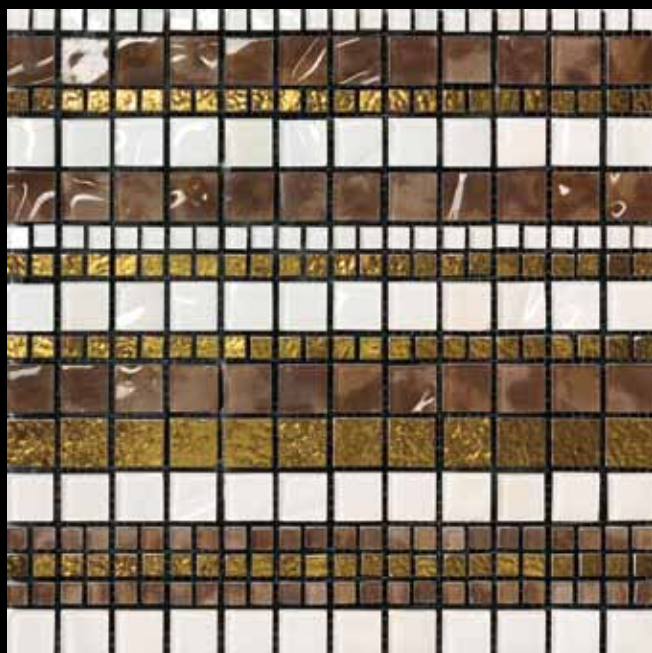

MUSIVA Stripes

per confezioni da 2 pz:
maggiorazione del 10%

** prezzo indicativo,
soggetto a variazioni di mercato
sul prezzo dei metalli preziosi

DECORS & SPECIAL TRIMS

DECORI VISIONNAIRE 1x1 e 2,2x2,2 su rete 28,6x28,6

VISIONNAIRE

100008 decoro Hocus Pocus
Nero Pece/ Rosso Geranio/ Platino
Mosaico 1x1 e 2,2x2,2
su rete 28,6x28,6

100009 decoro Hocus Pocus
Melanzana/ Verde Kiwi/ Platino
Mosaico 1x1 e 2,2x2,2
su rete 28,6x28,6