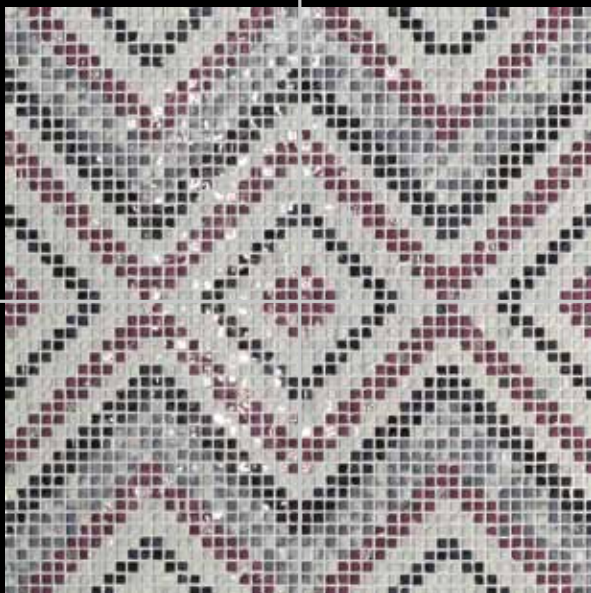

TWEEDS
MOSAICI

DECORI KILIM - DUNES 1x1 su rete 28,6x28,6

10022 Decoro Kilim /A Prugna
Melanzana/ Nero Pece/
Grigio Piombo/ Grigio Argento/ Platino
mosaico 1x1 su rete 28,6x28,6

10023 Decoro Kilim /B Limo
Nero Pece/ Bianco Avorio/ Mogano/
Verde Muschio/ Oro
mosaico 1x1 su rete 28,6x28,6