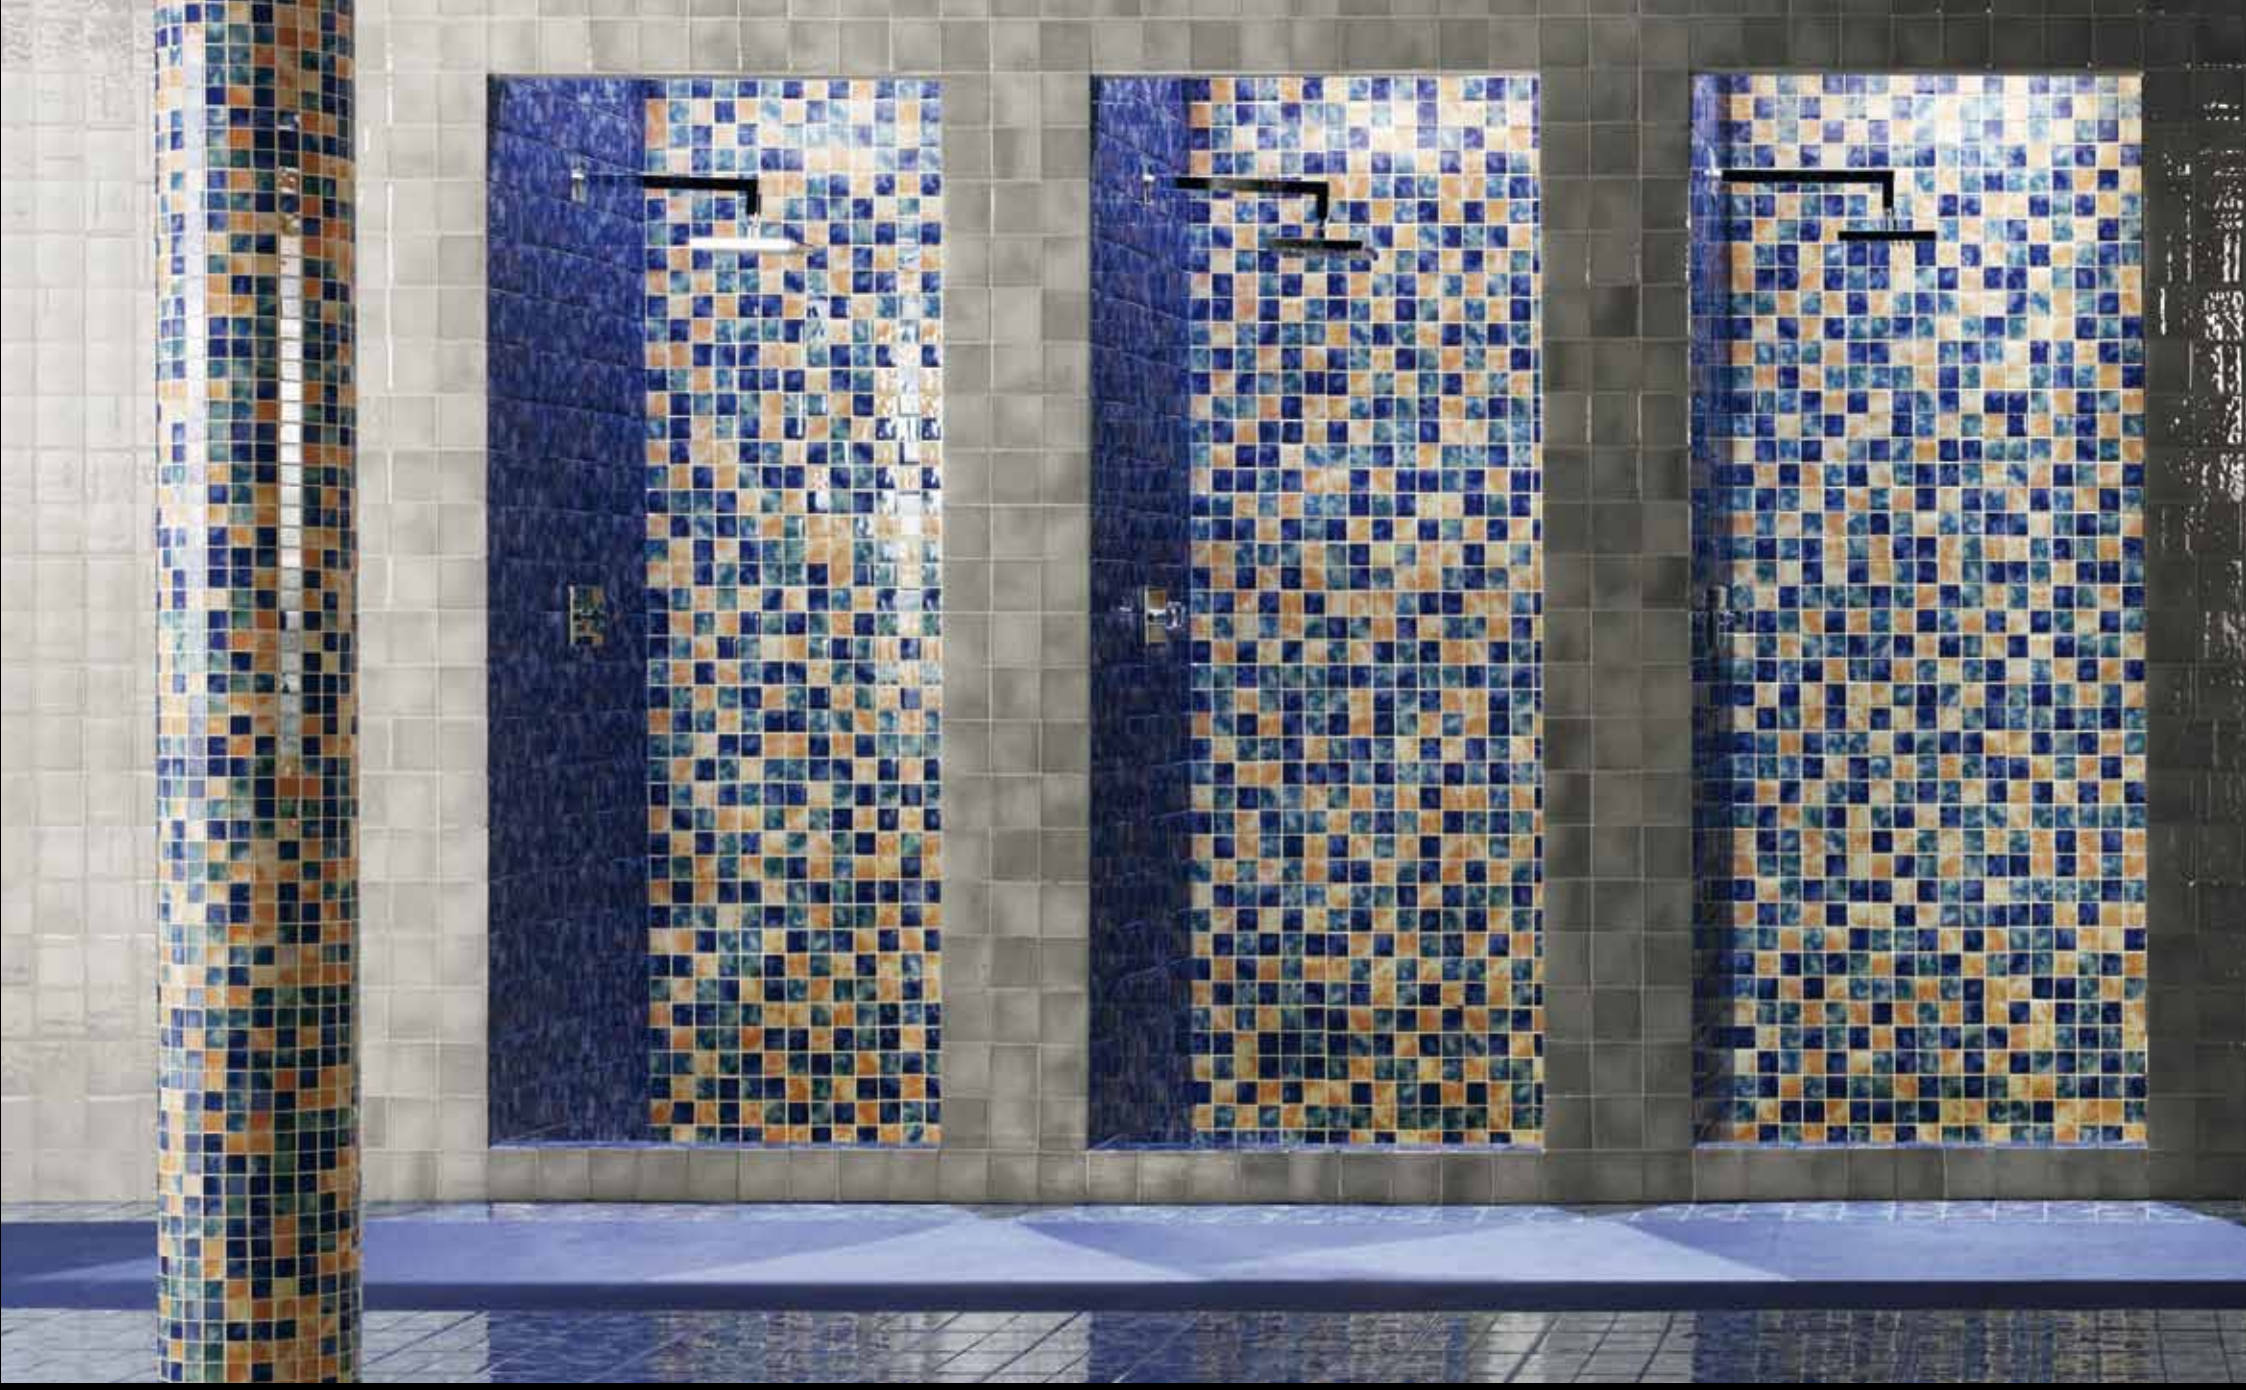

MUSIVA Stripes

per confezioni da 2 pz:
maggiorazione del 10%

** prezzo indicativo,
soggetto a variazioni di mercato
sul prezzo dei metalli preziosi

DECORS & SPECIAL TRIMS

DECORI VISIONNAIRE 1x1 e 2,2x2,2 su rete 28,6x28,6