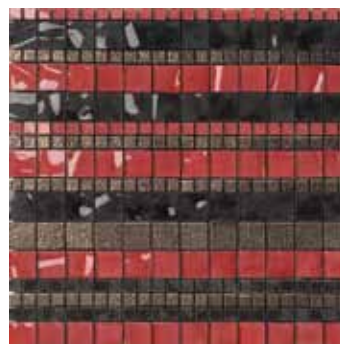

VISIONNAIRE

100008 decoro Hocus Pocus
Nero Pece/ Rosso Geranio/ Platino
Mosaico 1x1 e 2,2x2,2
su rete 28,6x28,6