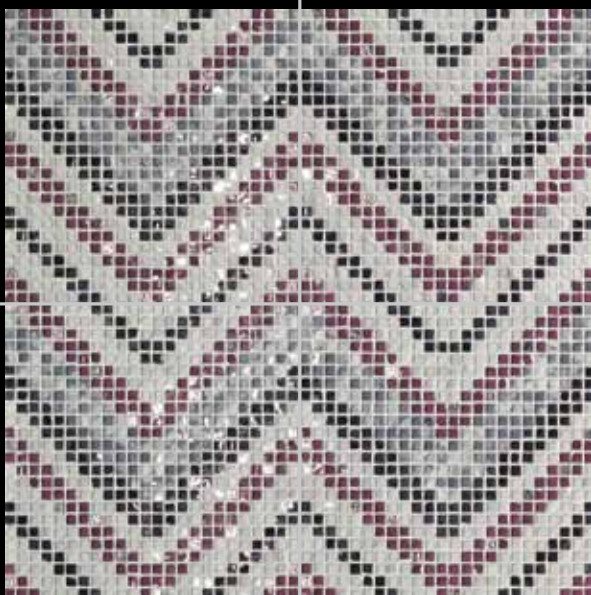

TWEEDS
MOSAICI

DECORI KILIM - DUNES 1x1 su rete 28,6x28,6

10022 Decoro Kilim /A Prugna
Melanzana/ Nero Pece/
Grigio Piombo/ Grigio Argento/ Platino
mosaico 1x1 su rete 28,6x28,6

10023 Decoro Kilim /B Limo
Nero Pece/ Bianco Avorio/ Mogano/
Verde Muschio/ Oro
mosaico 1x1 su rete 28,6x28,6