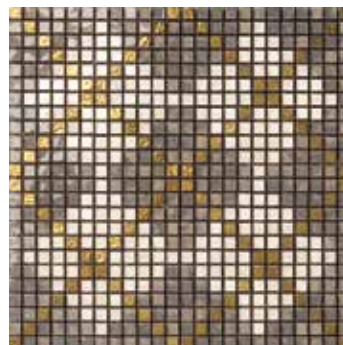

94 100007 decoro Abracadabra
Oro/ Mogano
Mosaico 1x1 su rete 28,6x28,6

DECORI CACHEMERE - TWEEDS 1x1 su rete 28,6x28,6

94 100011 decoro CacheMere
Rosso Rubino/ Kaki/ Oro
mosaico 1x1 su rete 28,6x28,6

94 100014 decoro CacheMere
Kaki/ Rosso Rubino/ Oro
mosaico 1x1 su rete 28,6x28,6