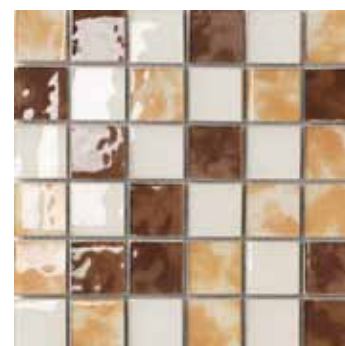

83 100102 Mix B 4,5x4,5
su rete 28,6x28,6
(Giallo/ Mogano/ Avorio)