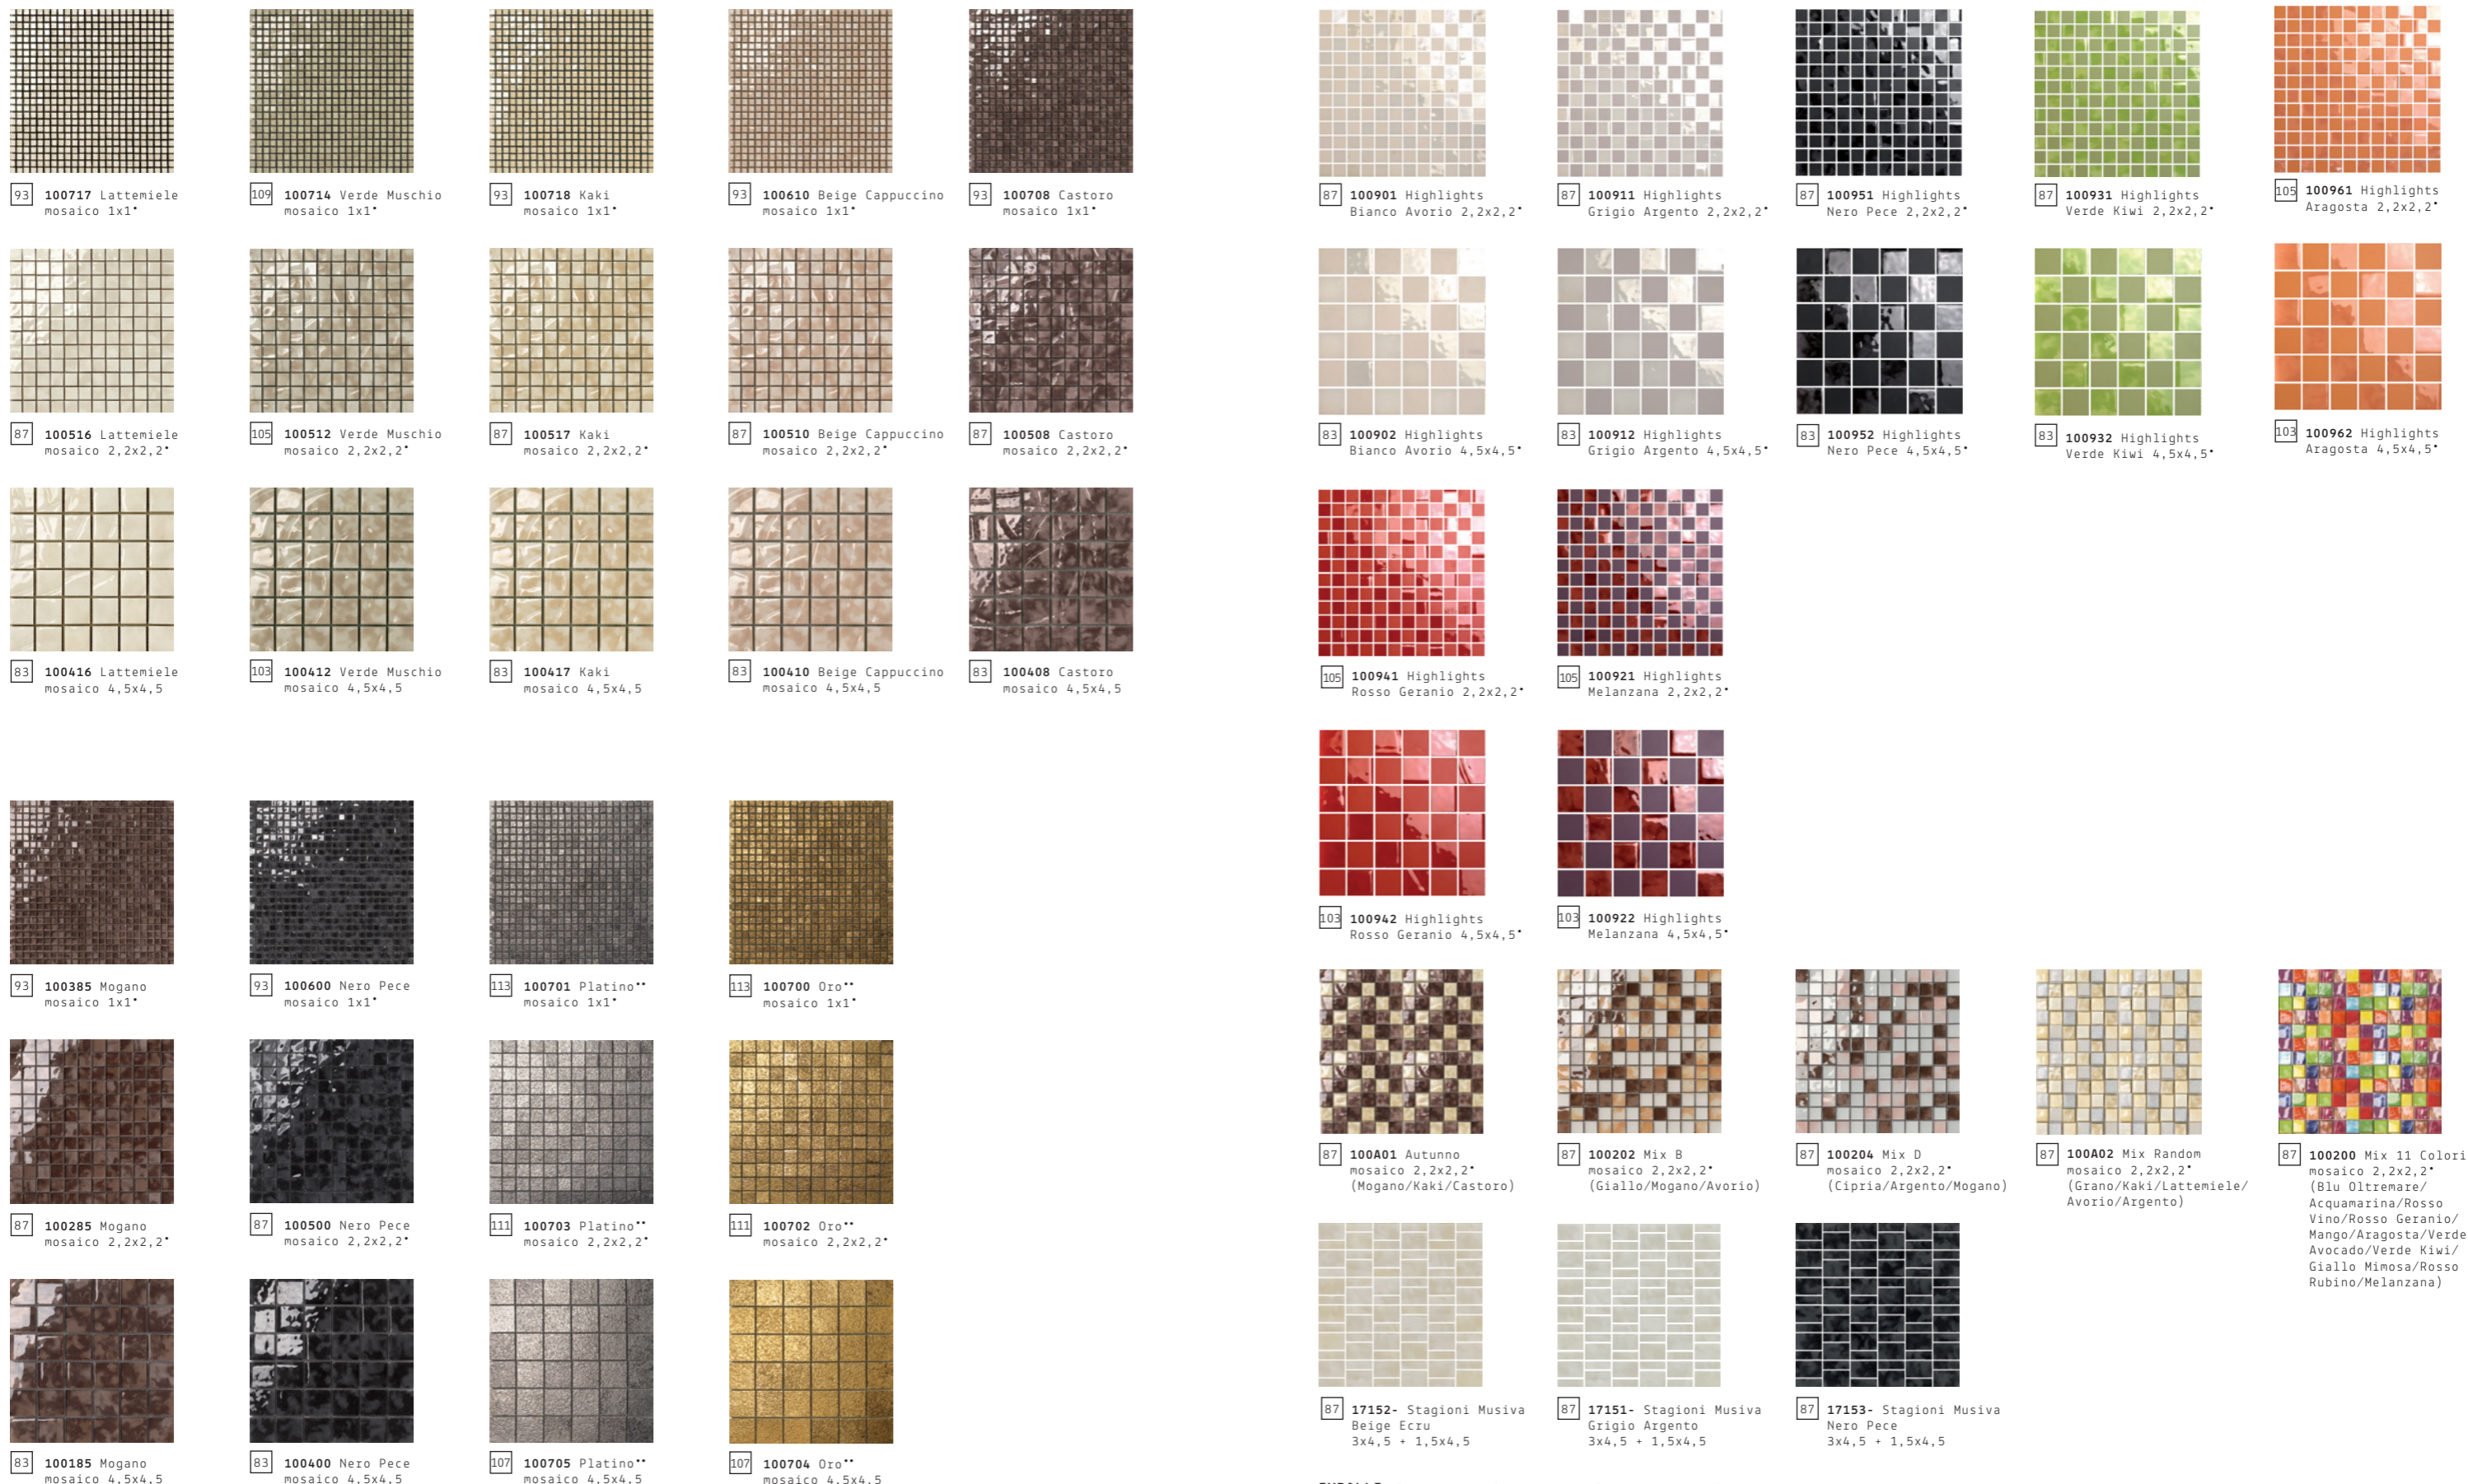

83 100490 Indaco
mosaico 4,5x4,5

83 100105 Bianco Avorio
mosaico 4,5x4,5

83 100405 Beige Ecrù
mosaico 4,5x4,5

83 100115 Grigio Argento
mosaico 4,5x4,5

83 100145 Grigio Piombo
mosaico 4,5x4,5

* Per confezioni da 2 pz: maggiorazione del 10%
 ** Prezzo indicativo, soggetto a variazioni di mercato sul prezzo dei metalli preziosi