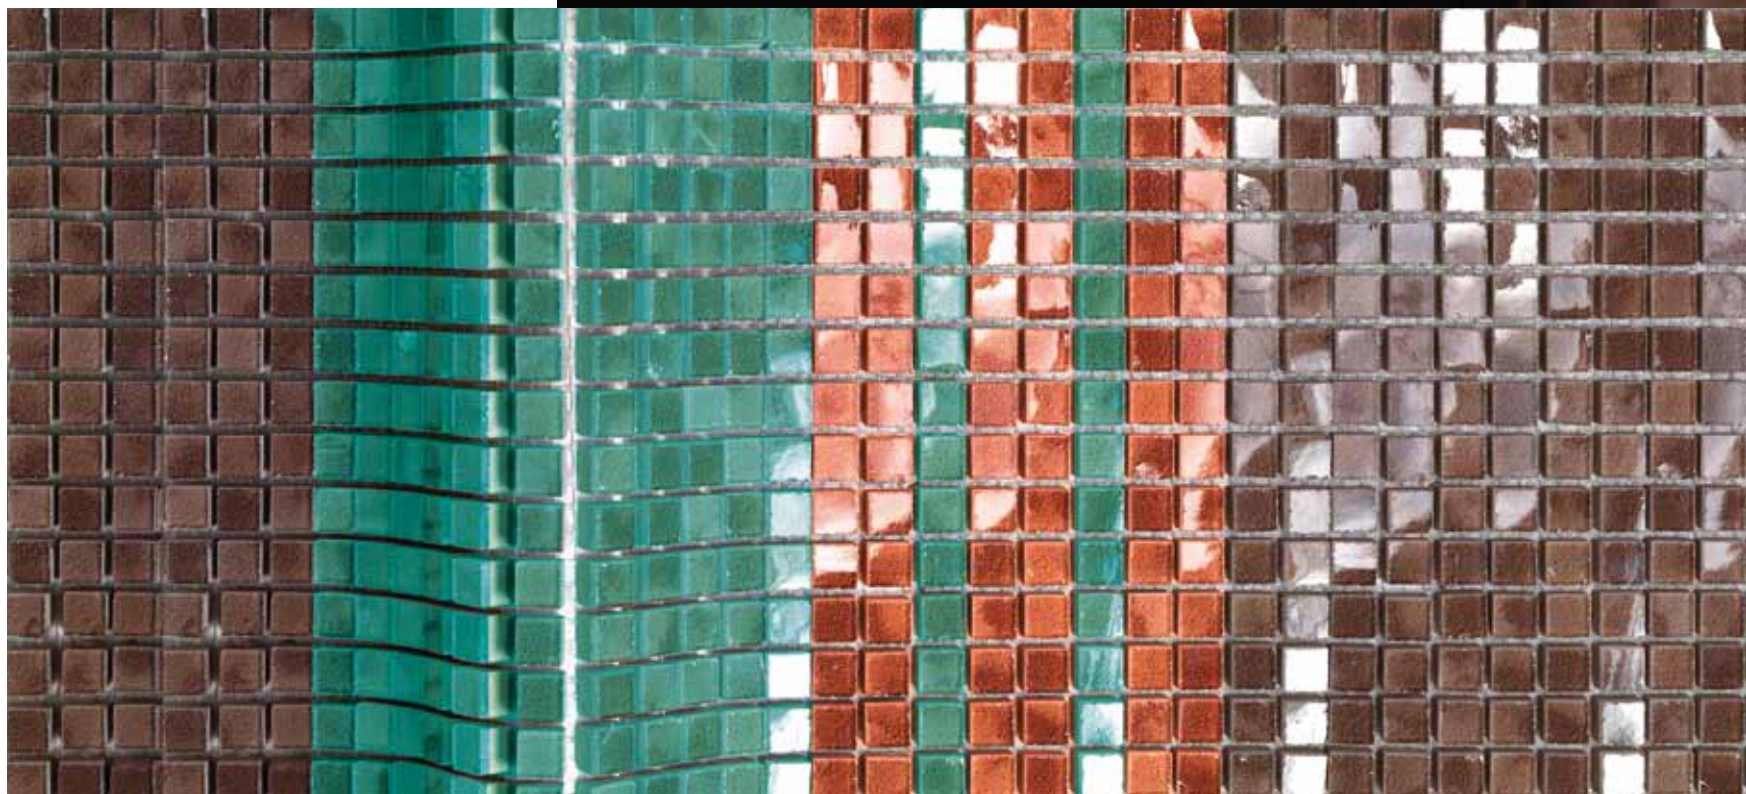

* per confezioni da 2 pz:
maggiorazione del 10%

** prezzo indicativo,
soggetto a variazioni di mercato
sul prezzo dei metalli preziosi