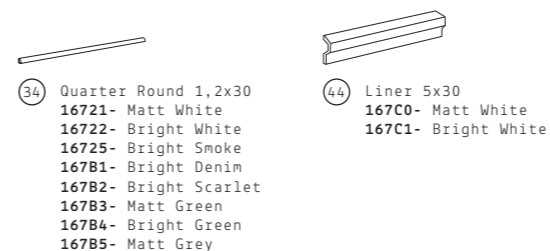

SMALL SIZE /

SKEMA

Material. White body double-firing
 Size. 7,5x30
 Finish. Glossy - Matt
 Application. Inside / Wall

UNI EN ISO 14411 BIII A. L GL

BRIGHT WHITE

97 167201 Bright White 7,5x30

BRIGHT SMOKE

97 167203 Bright Smoke 7,5x30

BRIGHT GREEN

97 167205 Bright Green 7,5x30

BRIGHT DENIM

97 167206 Bright Denim 7,5x30

BRIGHT SCARLET

97 167207 Bright Scarlet 7,5x30

MATT WHITE

97 167200 Matt White 7,5x30

MATT GREY

97 167202 Matt Grey 7,5x30

MATT GREEN

97 167204 Matt Green 7,5x30

PEZZI SPECIALI / Special pieces / Pièces spéciales / Sonderstücke / Специальные изделия

IMBALLI / Packaging / Emballages / Verpackungen / Упаковка