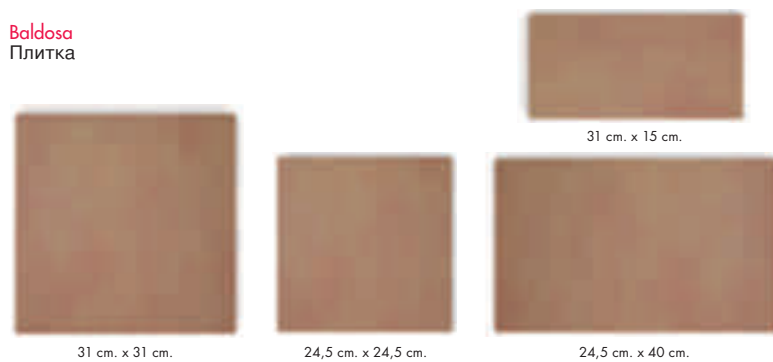

BELMEZ.

Esmaltado. Глазурованная.

	Peldaño Ступень 24,5 x 32,5 G27 31 x 32,5 G27 31 x 32,5 recto G27
	Vierteaguas Водосток 24,5 x 32,5 G27 31 x 32,5 G27
	Rodapie Плинтус 24,5 x 8 G3 31 x 8 G5
	Zanquín Боковина 29 x 8 x 26 G27
	Pasamanos Поручень 24,5 x 15 G16 31 x 15 G20
	Esquina Скос 24,5 x 5 G12 31 x 5 G14
	Rinconera Угловой элемент 24,5 x 5 G12 31 x 5 G14
	Friso Фриз 24,5 x 9 G16 31 x 9 G20
	Rampa Скат 31 x 31 G39
	Peldaño esq. Ступень угловая 32,5 x 32,5 G44

Baldosa
Плитка

Textura Текстура	Dimensiones Размеры	Precio Цена
	31 x 31	G36
	24,5 x 24,5	G36
	24,5 x 40	G39
	31 x 15	G39

PEÑARROYA.

Esmaltado. Глазурованная.

	Peldaño Ступень 31 x 32,5 G27 31 x 32,5 recto G27
	Vierteaguas Водосток 31 x 32,5 G27
	Rodapie Плинтус 31 x 8 G5
	Zanquín Боковина 29 x 8 x 26 G27
	Pasamanos Поручень 31 x 15 G20
	Esquina Скос 31 x 5 G14
	Rinconera Угловой элемент 31 x 5 G14
	Friso Фриз 31 x 9 G20
	Rampa Скат 31 x 31 G39
	Peldaño esq. Ступень угловая 32,5 x 32,5 G44

Baldosa
Плитка

Textura Текстура	Dimensiones Размеры	Precio Цена
	31 x 31	G36
	31 x 15	G39