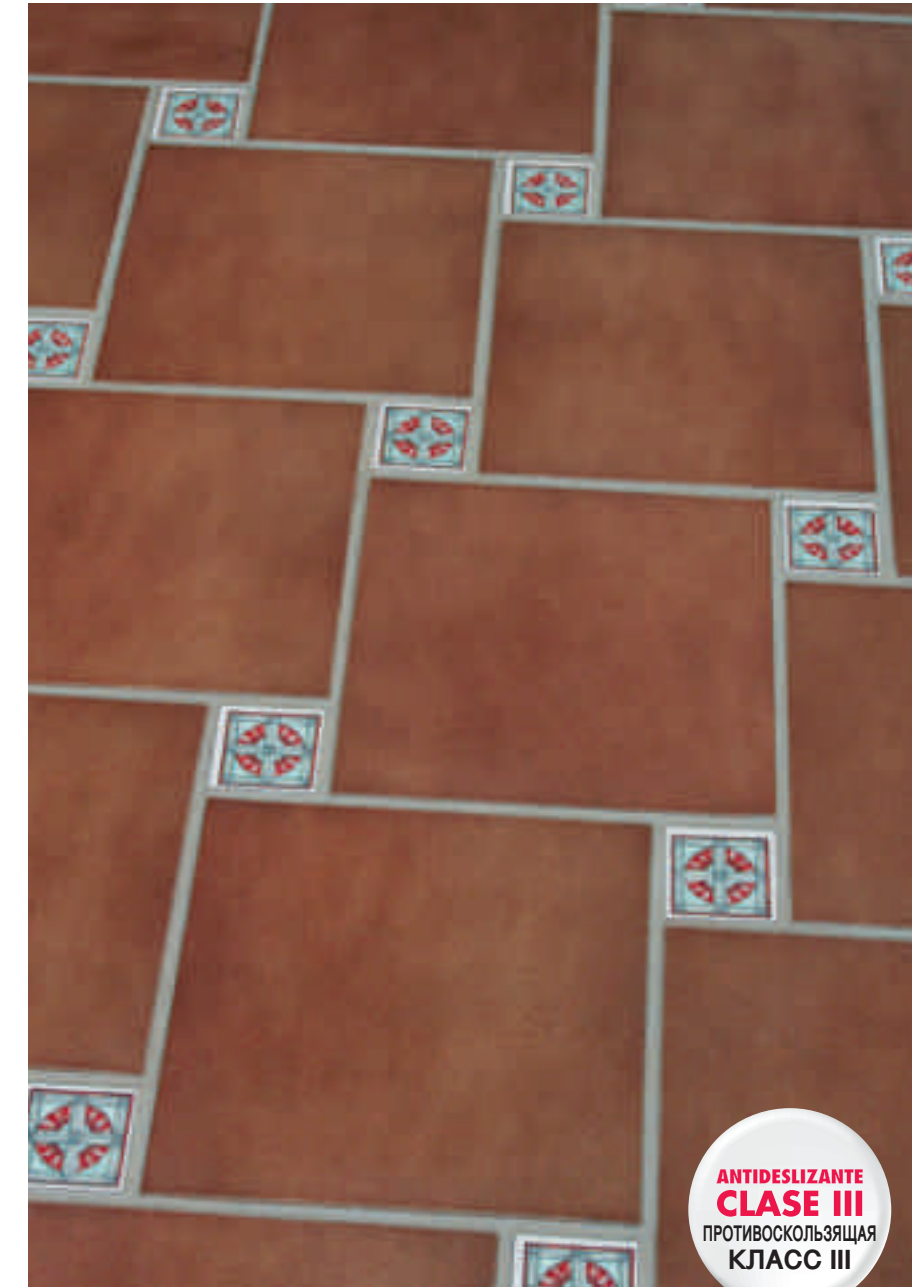

BELMEZ.

Esmaltado. Глазурованная.

	Peldaño Ступень 24,5 x 32,5 G27 31 x 32,5 G27 31 x 32,5 recto G27
	Vierteaguas Водосток 24,5 x 32,5 G27 31 x 32,5 G27
	Rodapie Плинтус 24,5 x 8 G3 31 x 8 G5
	Zanquín Боковина 29 x 8 x 26 G27
	Pasamanos Поручень 24,5 x 15 G16 31 x 15 G20
	Esquina Скос 24,5 x 5 G12 31 x 5 G14
	Rinconera Угловой элемент 24,5 x 5 G12 31 x 5 G14
	Friso Фриз 24,5 x 9 G16 31 x 9 G20
	Rampa Скат 31 x 31 G39
	Peldaño esq. Ступень угловая 32,5 x 32,5 G44

Baldosa
Плитка

Textura Текстура	Dimensiones Размеры	Precio Цена
	31 x 31	G36
	24,5 x 24,5	G36
	24,5 x 40	G39
	31 x 15	G39

PEÑARROYA.

Esmaltado. Глазурованная.

	Peldaño Ступень 31 x 32,5 G27 31 x 32,5 recto G27
	Vierteaguas Водосток 31 x 32,5 G27
	Rodapie Плинтус 31 x 8 G5
	Zanquín Боковина 29 x 8 x 26 G27
	Pasamanos Поручень 31 x 15 G20
	Esquina Скос 31 x 5 G14
	Rinconera Угловой элемент 31 x 5 G14
	Friso Фриз 31 x 9 G20
	Rampa Скат 31 x 31 G39
	Peldaño esq. Ступень угловая 32,5 x 32,5 G44