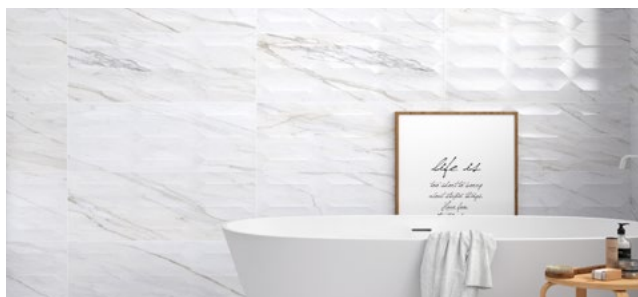

LICEO

PORCELÁNICO · PORCELAIN · FEINSTEINZEUG · GRÈS CÉRAMÉ

BLANCO

LICEO PZ BLANCO BR RECT. 33,3X90CM · 13"X36"

COLOR				
60X120CM RECT · 24"X47" RECT.	60X60CM RECT · 24"X24" RECT.	MALLA LICEO 30X30CM	RODAPIÉ LICEO	
BLANCO SAT	CANSES	CA5FBS	Disponible en todos los colores Available in all colors	Disponible en todos los colores Available in all colors

LICEO

REVESTIMIENTO PASTA BLANCA · WHITE BODY WALL TILE · WEISSSCHERBIGE WANDFLIESEN · FAÏENCE PÂTE BLANCHE

LICEO PZ BLANCO BR

UB05IR

COLOR	
33,3X90CM RECT · 13"X36" RECT.	
BLANCO BR	UB05GB

FORMATOS SIZES	CAJAS BOXES			m2		EUROPALET				
	Pza. / Pcs	m ²	Kg.	Pza. / Pcs	Kg.	Height / Altura	Pza. / Pcs	Cja. / Box	m ²	Kg.
60X120CM RECT · 24"X47" RECT.	2	1,43	28,75	1,40	20,13	73	80	40	57,12	1.170,00
60X60CM RECT · 24"X24" RECT.	4	1,42	28,47	2,82	20,11	73	144	36	25,49	1.045,00
33,3X90CM RECT · 13"X36" RECT.	4	1,19	21,20	3,33	17,68	80	200	50	59,94	1.080,00