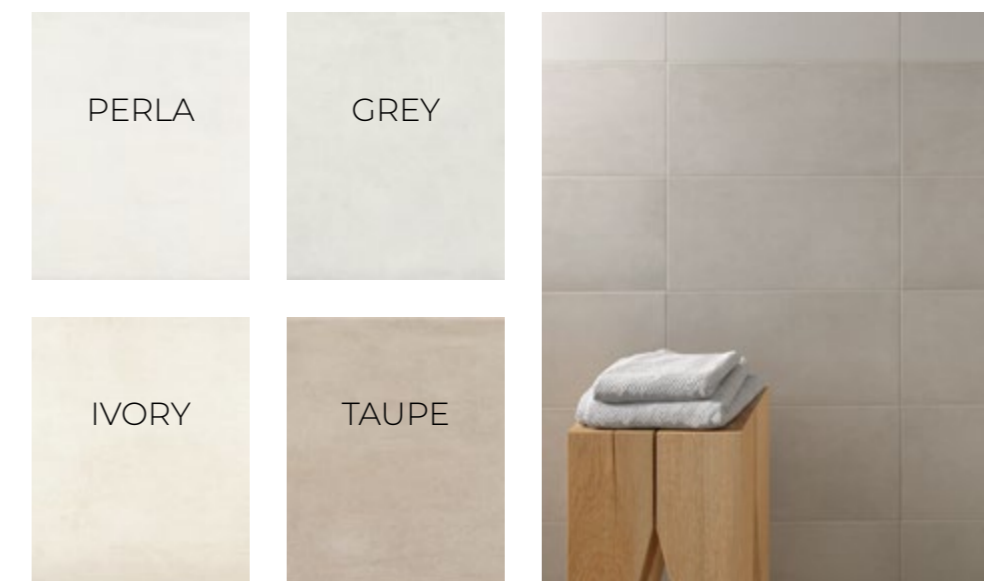

TOURS

REVESTIMIENTO PASTA ROJA · RED BODY WALL TILES · WANDFLIESEN · FAÏNCE

TOURS SQ CLASSIC MT ABSUES

TOURS TAUPE MT 25X50CM · 10"X20"

COLOR	25X50CM · 10"X20"
GREY MT	ABSUCS
IVORY MT	ABSUCS
PERLA MT	ABSUCS
TAUPE MT	ABSUDS