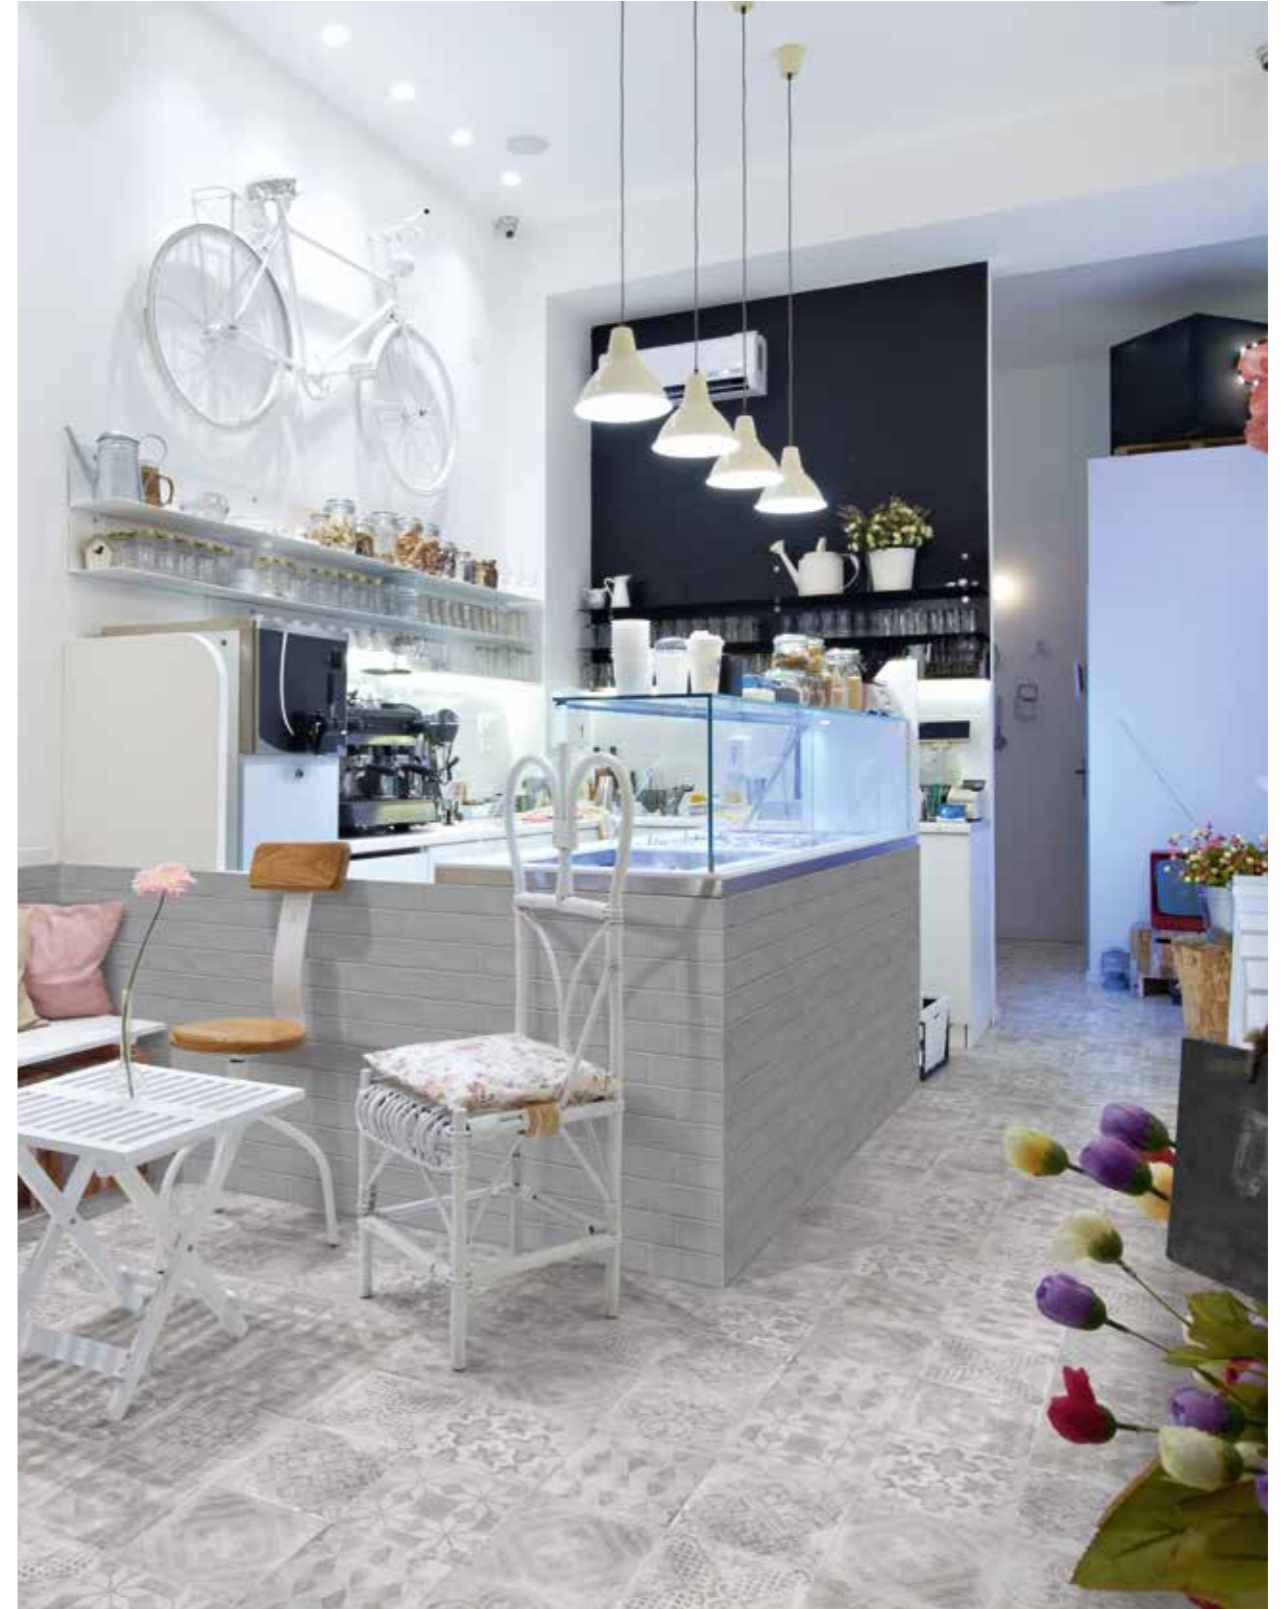

7,5x15

± 8

White glossy
7,5x15cm

White matt
7,5x15cm

Betonbrick Wall White
7,5x15cm glossy_wall
Betonepoque White-Grey
patterns mix 20x20cm_floor

Grey matt
7,5x15cm

Betonbrick Wall Grey
7,5x15cm matt_wall

Betonepoque White-Grey
patterns mix 20x20cm_floor