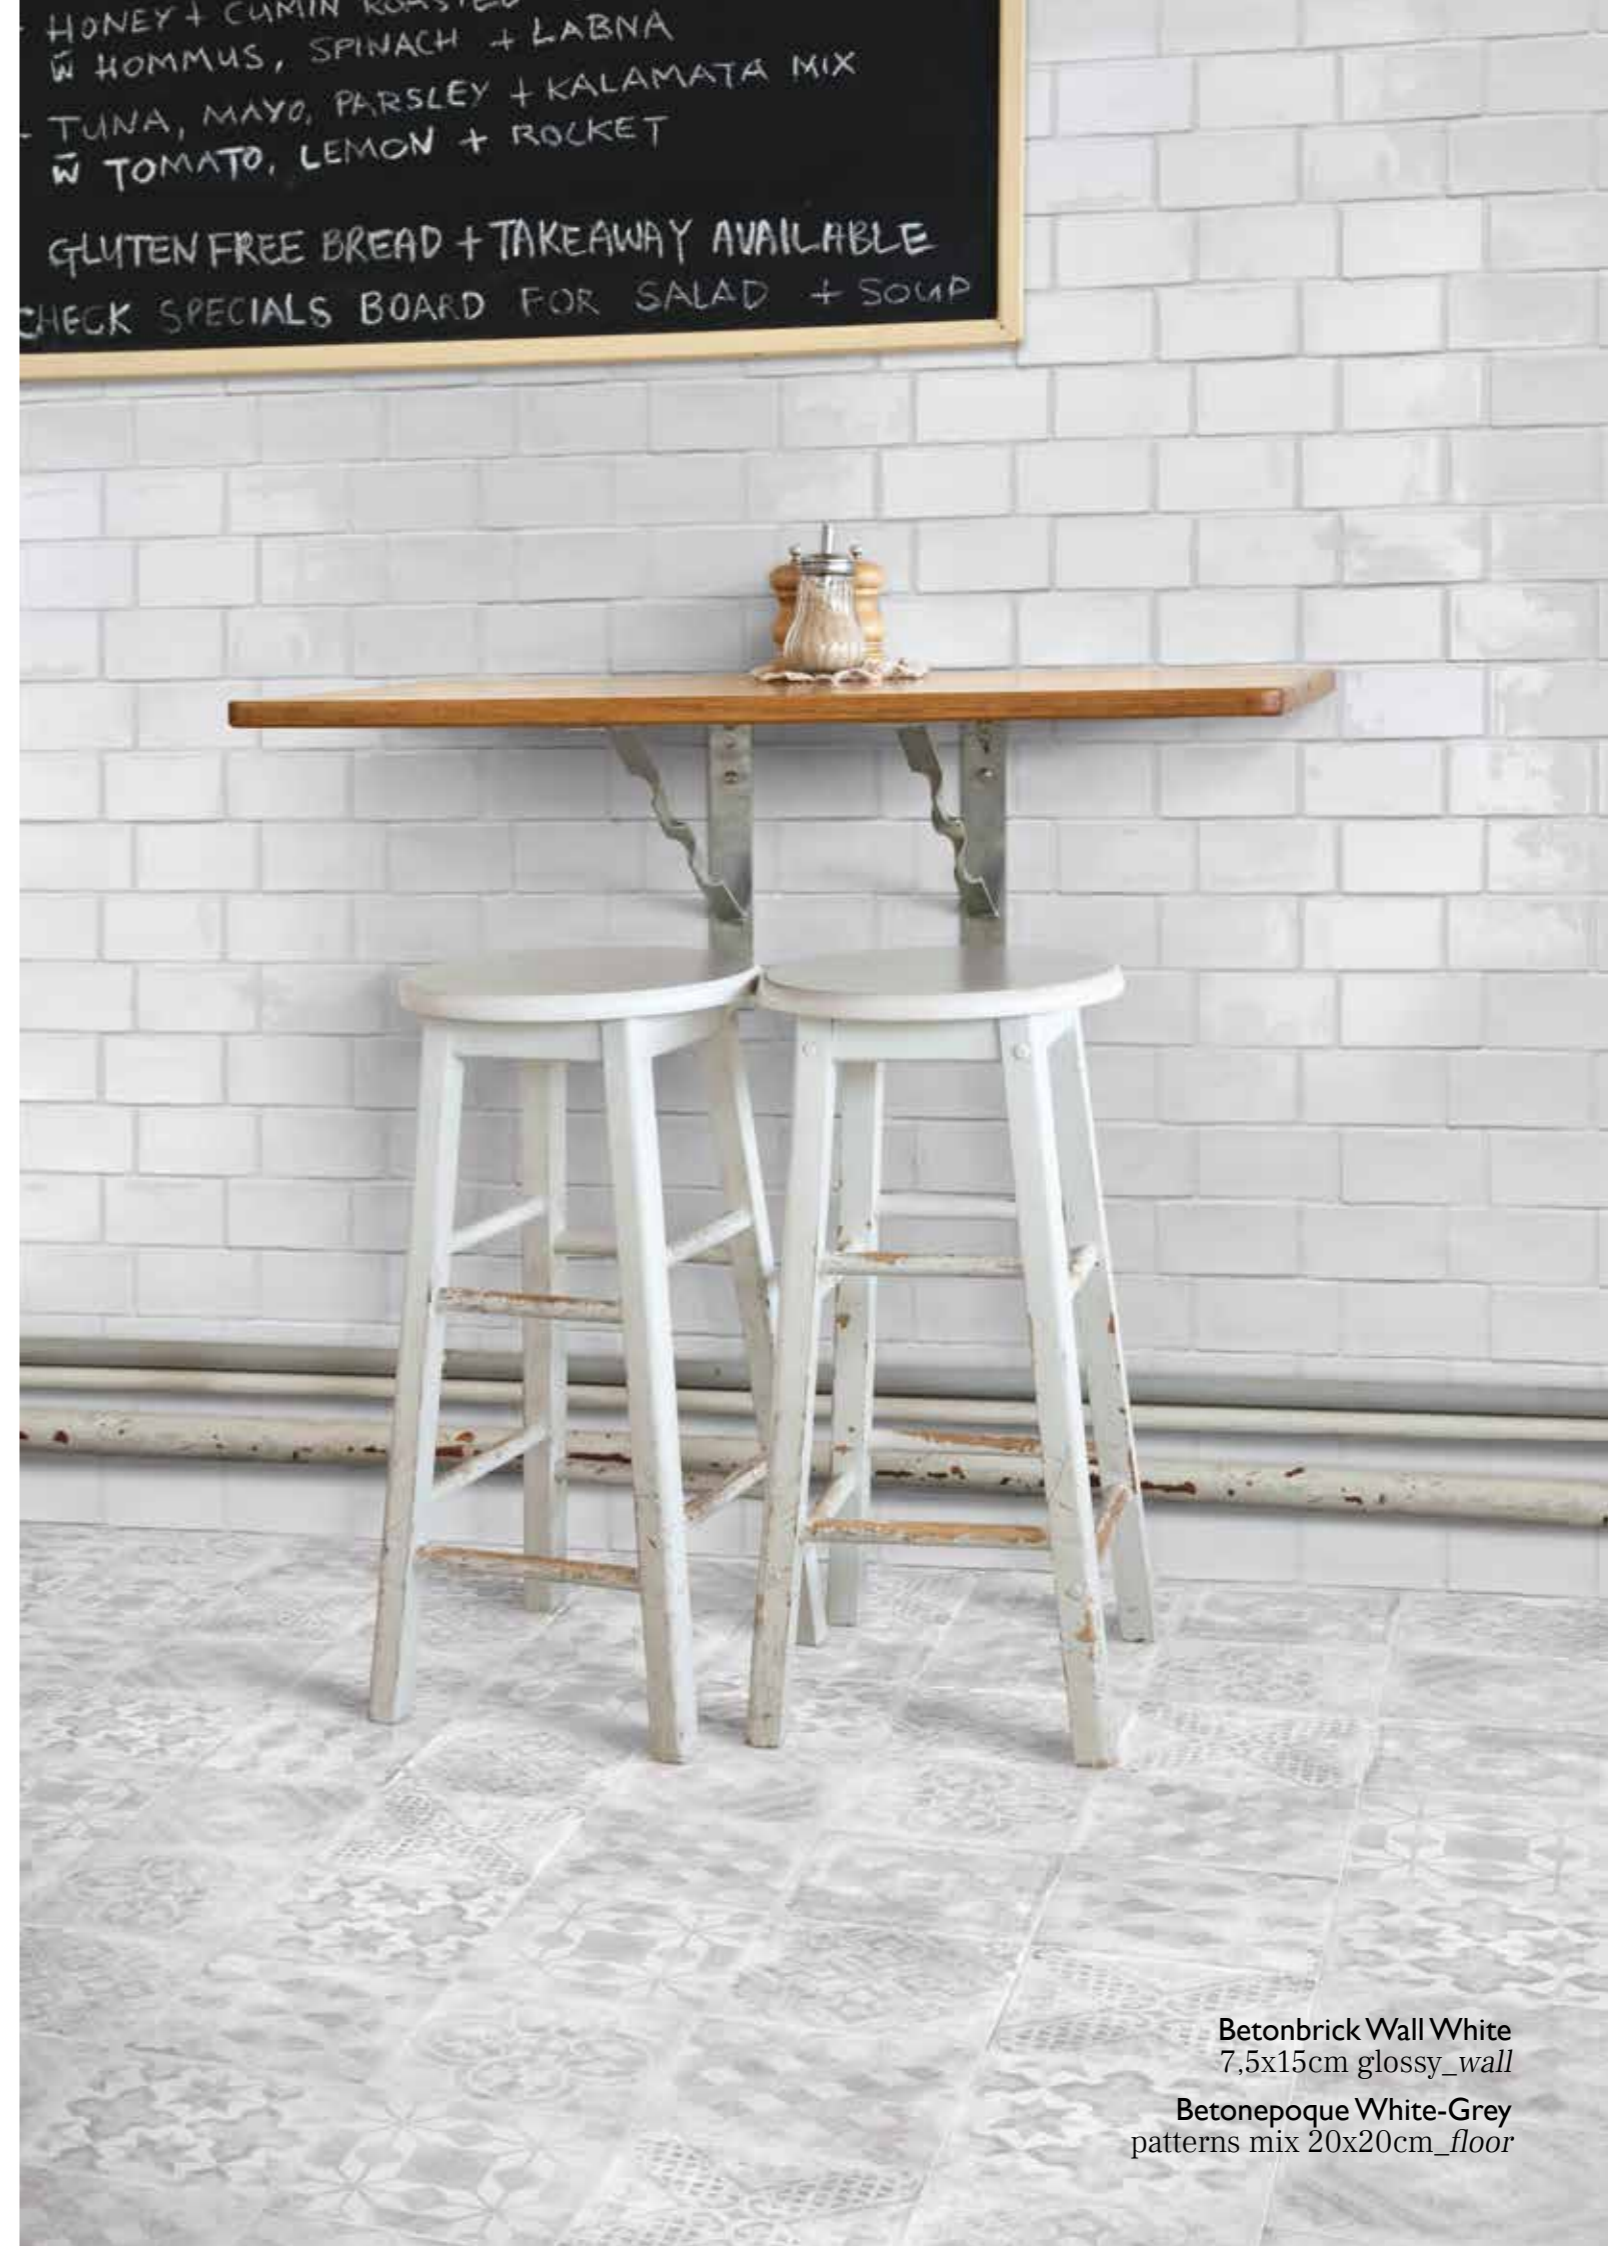

7,5x15

± 8

White glossy
7,5x15cm

White matt
7,5x15cm

Betonbrick Wall White
7,5x15cm glossy_wall
Betonepoque White-Grey
patterns mix 20x20cm_floor

Grey matt
7,5x15cm

Betonbrick Wall Grey
7,5x15cm matt_wall

Betonepoque White-Grey
patterns mix 20x20cm_floor

Clay matt
7,5x15cm

Mud matt
7,5x15cm

Mud matt
7,5x15cm

7,5x30

± 8

White glossy
7,5x30cm

Grey glossy
7,5x30cm

Grey glossy
7,5x30cm