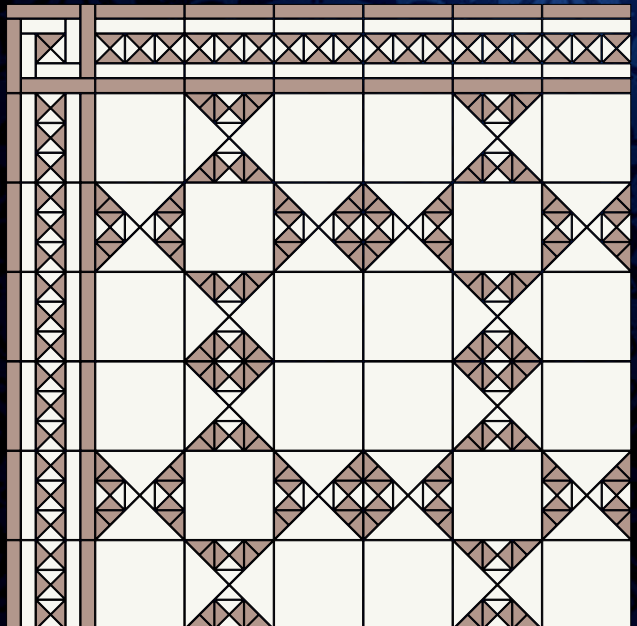

Коллекция «Берта»

Коллекция «Берта»

Фон 442x442
цвет 01/05

Бордюр 442x146
цвет 01/05

Угол 146x146
цвет 01/05

Цвет 01

Цвет 05

Возможны различные варианты цветовых решений:

01
04

12
01
24

15
01
24
19
06

Упаковочные данные

КОЛЛЕКЦИЯ «Берта»	РАЗМЕР ИЗДЕЛИЯ (мм.)	ШТУК В КОРОБКЕ	ПЛОЩАДЬ ШТУКА (кв.м.)	ПЛОЩАДЬ КОРОБКА (кв.м.)	ВЕС ШТУКА (кг.)	ВЕС КОРОБКА (кг.)
ФОН	442x442	5	0,195	0,975	3,4	17,00
БОРДЮР	442x146	5	0,065	0,325	1,1	5,50
УГОЛ	146x146	20	0,021	0,420	0,36	7,20