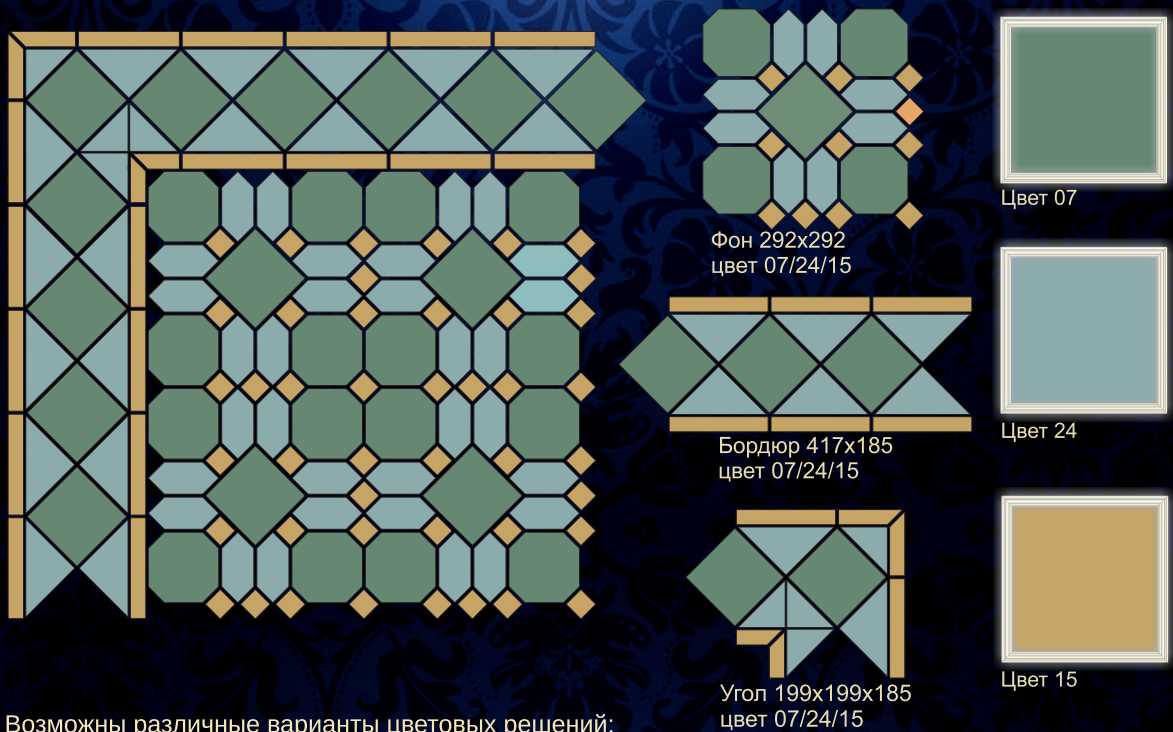

Коллекция «Петра»

Коллекция «Петра»

Возможны различные варианты цветовых решений:

Упаковочные данные

КОЛЛЕКЦИЯ «Петра»	РАЗМЕР ИЗДЕЛИЯ (мм.)	ШТУК В КОРОБКЕ	ПЛОЩАДЬ ШТУКА (кв.м.)	ПЛОЩАДЬ КОРОБКА (кв.м.)	ВЕС ШТУКА (кг.)	ВЕС КОРОБКА (кг.)
ФОН	292x292	5	0,085	0,425	1,45	7,25
БОРДЮР	417x185	5	0,077	0,385	1,39	6,95
УГОЛ	199x199	10	0,040	0,400	0,72	7,10