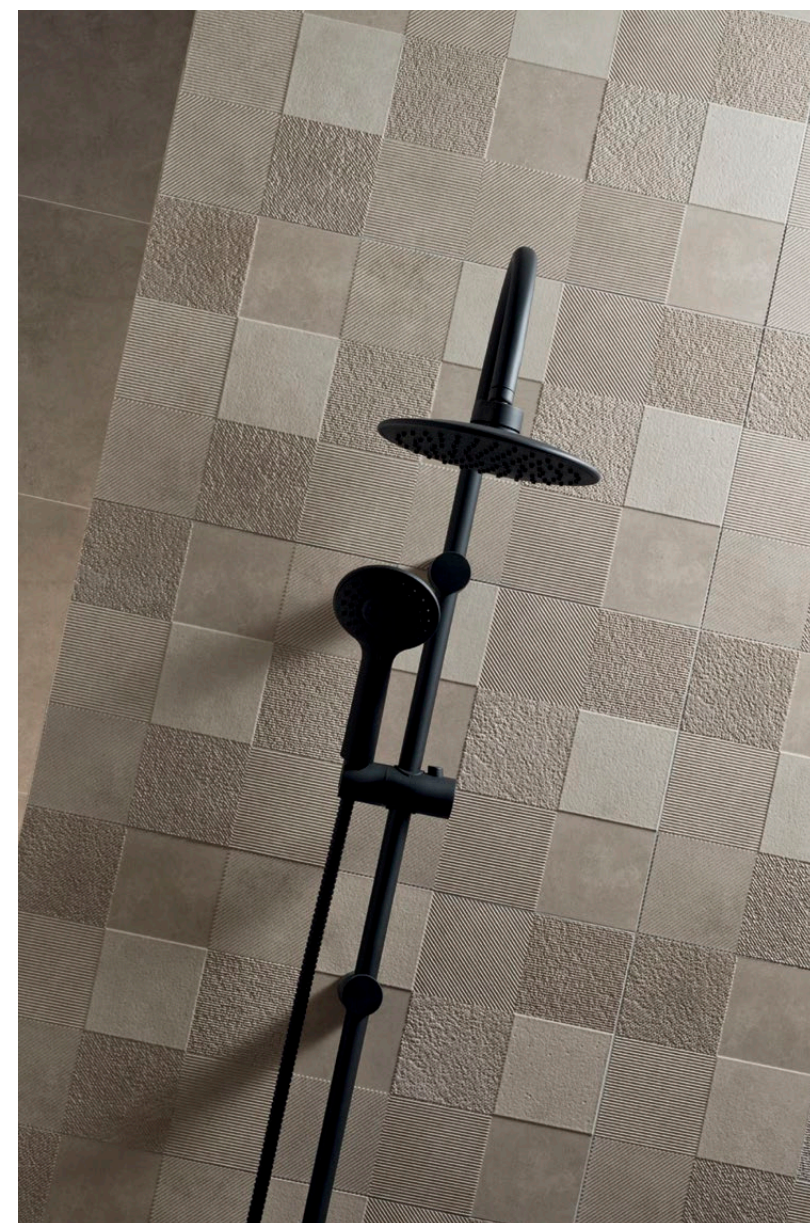

Oszczędna i pełna harmonii aranżacja nie wyklucza bogactwa faktur. Subtelny rysunek kamienia przenika malarsko ściany, oddając jednocześnie jego gładką i szorstką strukturę.

The economical and harmonious arrangement does not preclude a multitude of textures. The subtle outline of the stone permeates the walls, at the same time doing justice to its smooth and rough structure.

BLINDS WHITE
 płytki ścienna | wall tile
 598×298×10 mm MAT | MATT 

BLINDS WHITE STR
 płytki ścienna | wall tile
 598×298×10 mm MAT | MATT 

BLINDS GREY STR
 płytki ścienna | wall tile
 598×298×10 mm MAT | MATT 

BLINDS WHITE STR 1
 dekor ścienny | wall decoration
 598×298×11 mm MAT | MATT 

BLINDS GREY STR 1
 dekor ścienny | wall decoration
 598×298×11 mm MAT | MATT 

BLINDS WHITE STR 2
dekor ścienny | wall decoration
598×298×11 mm MAT | MATT