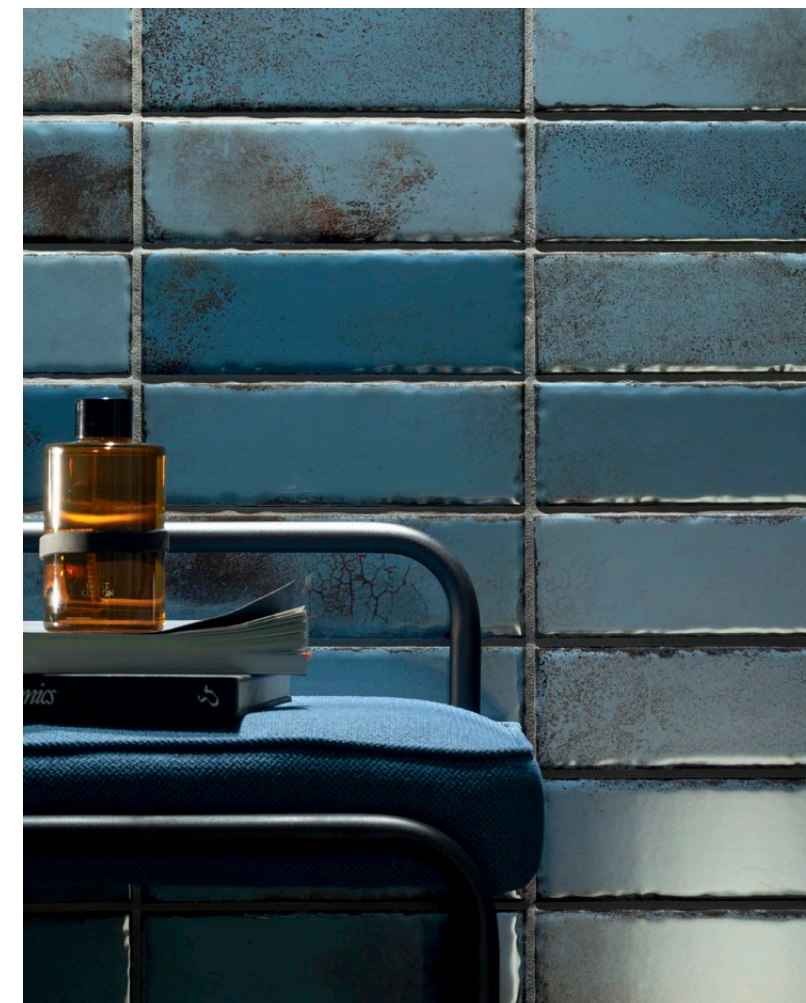

33x90

CURIO

CURIO
plytka ścienna | wall tile
CURIO GREEN MIX A, B, C STR
plytka ścienna | wall tile

WOOD GRAIN RED STR
plytka gresowa | porcelain tile

CURIO GREEN MIX A, B, C STR
plytka ścienna | wall tile

WOOD GRAIN RED STR
plytka gresowa | porcelain tile

CURIO
plytka ścienna | wall tile
CURIO GREEN MIX A, B, C STR
plytka ścienna | wall tile

33x90
CURIO

CURIO
 płytki ścienna | wall tile

CURIO BLUE MIX A, B, C STR
 płytki ścienna | wall tile