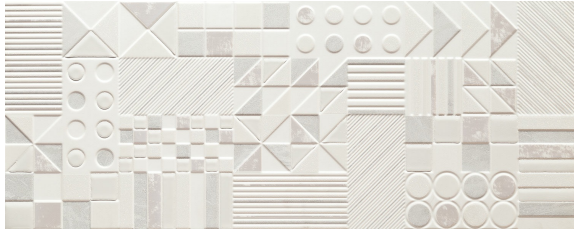

TUBADZIN

Modern Basalt B Настенный декор

Тип продукта:
Декорации

Коллекция:
Modern Basalt

Характеристики:

Размеры	748 x 298 mm
Толщина	10 mm
Поверхность	Мат + Глянцевая
Износостойкость	Не применяется
высокий класс износостойкости	Не применяется
Противоскольжение	Не применяется
Ректификация	Да
Морозостойкость	Не применяется
Устойчивость к пятнам	Соответствует
Количество штук в коробке	6
Количество m² в коробке	1,34 m²
Вес коробки	21,92 кг
Количество коробок на поддоне	32
Количество m² на поддоне	42,88 m²