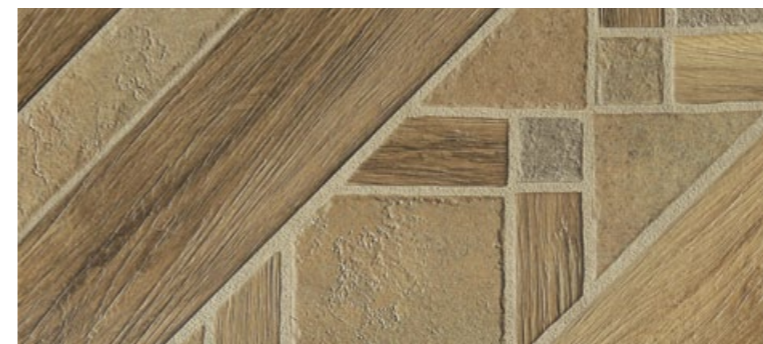

КВЕБЕК

Модное сочетание дерева и камня придает матовому керамограниту «Квебек» особый шик. Натуральные оттенки в теплой (коричнево-бежевой) и холодной (серой) тональности помогут создать уютные интерьеры, близкие к эстетике Эко. Рисунок стыкуется в выкладке, превращаясь в бесконечный геометрический орнамент.

КВЕБЕК
коричневый КГ 01

3
PEI

400 x 400

КВЕБЕК
серый КГ 01

4
PEI

400 x 400