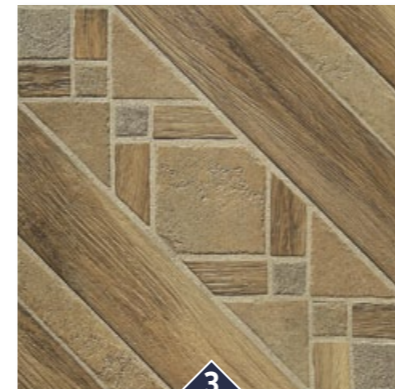

КВЕБЕК

Модное сочетание дерева и камня придает матовому керамограниту «Квебек» особый шик. Натуральные оттенки в теплой (коричнево-бежевой) и холодной (серой) тональности помогут создать уютные интерьеры, близкие к эстетике Эко. Рисунок стыкуется в выкладке, превращаясь в бесконечный геометрический орнамент.

КВЕБЕК
коричневый КГ 01

3
PEI

400 x 400

КВЕБЕК
серый КГ 01

4
PEI

400 x 400