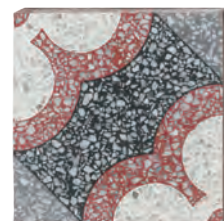

Nº 911332
20 x 20 x 1,8 cm