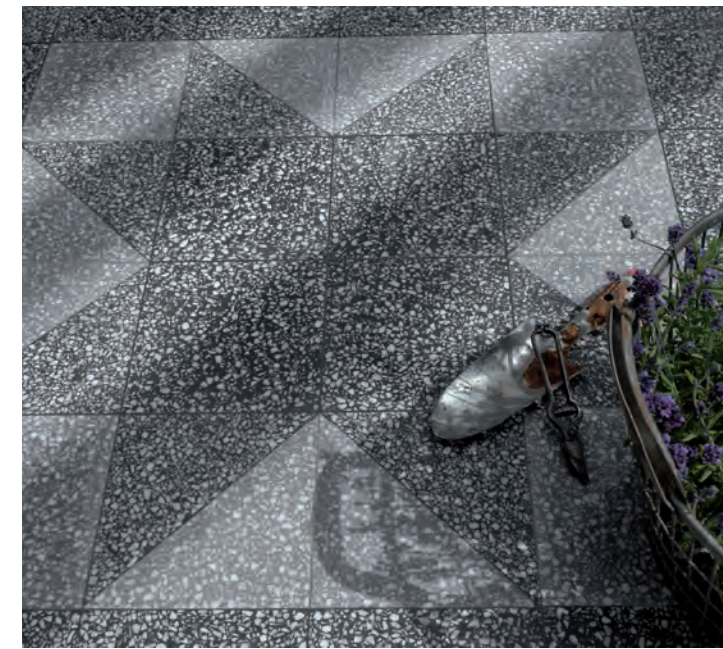

64 Platten: 160 x 160 cm

No 910254
20 x 20 x 1,8 cm

No 930254
20 x 20 x 1,8 cm

Flächenwirkung

Wenn der Fugenverlauf zwei Farben trennt und die Platten sehr eng verlegt sind, verschwindet optisch die Fuge und es entsteht ein flächiger Gesamteindruck.