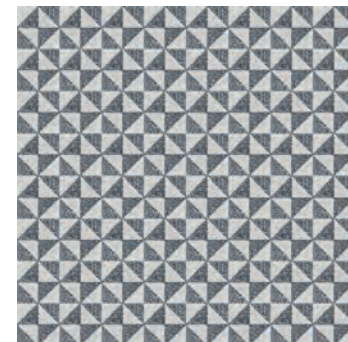

№ 900060
20 x 20 x 1,8 cm

№ 900060
20 x 20 x 1,8 cm

№ 900054
20 x 20 x 1,8 cm

№ 910160
20 x 20 x 1,8 cm

№ 910760-54
20 x 20 x 1,8 cm

Nº 914054
20 x 20 x 1,8 cm

Nº 914060
20 x 20 x 1,8 cm

Nº 914010
20 x 20 x 1,8 cm

4 Platten: 40 x 40 cm

64 Platten: 160 x 160 cm

№ 760860
ø 20 x 1,8 cm

Dank ihrer Form lassen sich mit unseren sechseckigen Terrazzoplatten unterschiedliche Muster legen.

Auch Uni- und Musterplatten lassen sich wunderbar kombinieren.