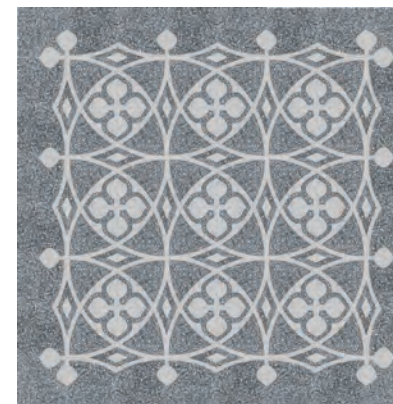

№ 910760-52
20 x 20 x 1,8 cm

№ 921760-52
20 x 20 x 1,8 cm

№ 922760-52
20 x 20 x 1,8 cm

№ 930760-52
20 x 20 x 1,8 cm

64 Platten: 160 x 160 cm

No 910360
20 x 20 x 1,8 cm

4 Platten: 40 x 40 cm

No 910260
20 x 20 x 1,8 cm

64 Platten: 160 x 160 cm

No 910254
20 x 20 x 1,8 cm

No 930254
20 x 20 x 1,8 cm

Flächenwirkung

Wenn der Fugenverlauf zwei Farben trennt und die Platten sehr eng verlegt sind, verschwindet optisch die Fuge und es entsteht ein flächiger Gesamteindruck.