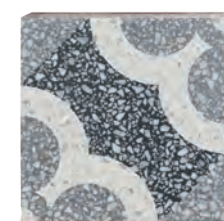

Nº 911360
20 x 20 x 1,8 cm