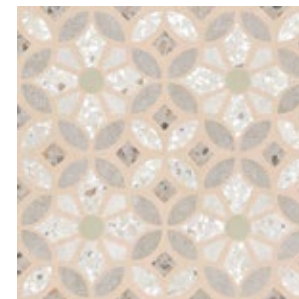

Декоры общие с коллекцией Beton·X

Декор "Пэчворк"
K949796LPR01VTE0
60x60 Лаппато, III