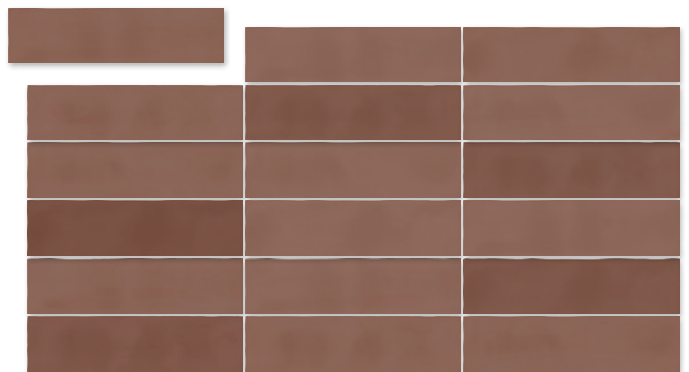

8x31,5 cm. 3.1x12.4 inches

Jávea ABIC Blanco  
G.300

Jávea ABIC Beige  
G.300

Jávea ABIC Gris  
G.300

Jávea ABIC Taupe  
G.300

Jávea ABIC Esmeralda  
G.300

Jávea ABIC Teja  
G.300

Jávea ABIC Perlado  
G.300

Jávea ABIC Negro  
G.300

(1) Moraira ABIC Negro  
G.169

(1) Este modelo está compuesto por diseños diferentes para combinar de modo alterno, se sirven en la misma caja.  
This model has different designs that are combined alternately, coming in the same box.

JÁVEA				CAJA / BOX				PALET / PALLET			
		FORMATOS	SIZE	PIEZAS / PIECES	M <sup>2</sup>	ML	KG	CAJA / BOX	M <sup>2</sup>	ML	KG
	8	8x31,5 cm.	3.1x12.4 inches	25	0,630	-	9,36	98	61,74	-	917,28

Niza-R Verde · 80x80 cm. / Sassari-R · 45x120 cm. / Jávea ABIC Esmeralda · 8x31,5 cm.