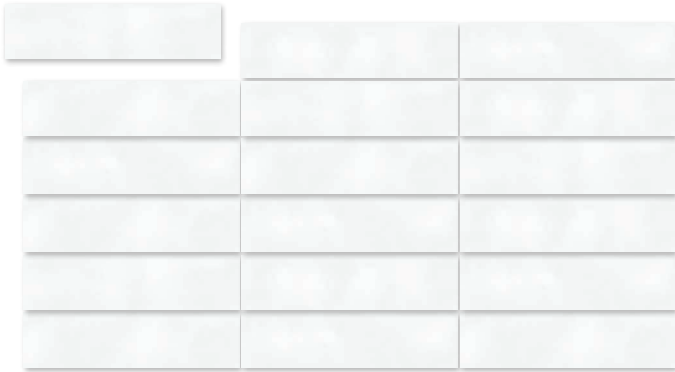

8x31,5 cm. 3.1x12.4 inches

Jávea ABIC Blanco  
G.300

Jávea ABIC Beige  
G.300

Jávea ABIC Gris  
G.300

Jávea ABIC Taupe  
G.300

Jávea ABIC Esmeralda  
G.300

Jávea ABIC Teja  
G.300

Jávea ABIC Perlado  
G.300

Jávea ABIC Negro  
G.300

(1) Moraira ABIC Negro  
G.169

(1) Este modelo está compuesto por diseños diferentes para combinar de modo alterno, se sirven en la misma caja.  
This model has different designs that are combined alternately, coming in the same box.

JÁVEA				CAJA / BOX				PALET / PALLET			
		FORMATOS	SIZE	PIEZAS / PIECES	M <sup>2</sup>	ML	KG	CAJA / BOX	M <sup>2</sup>	ML	KG
	8	8x31,5 cm.	3.1x12.4 inches	25	0,630	-	9,36	98	61,74	-	917,28

Niza-R Verde · 80x80 cm. / Sassari-R · 45x120 cm. / Jávea ABIC Esmeralda · 8x31,5 cm.