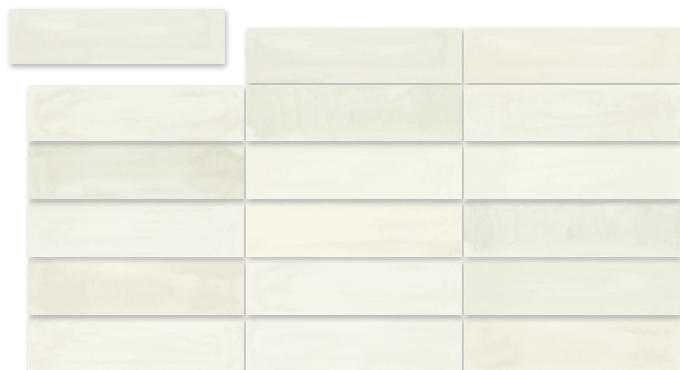

8x31,5 cm. 3.1x12.4 inches

Jávea ABIC Blanco  
G.300

Jávea ABIC Beige  
G.300

Jávea ABIC Gris  
G.300

Jávea ABIC Taupe  
G.300

Jávea ABIC Esmeralda  
G.300

Jávea ABIC Teja  
G.300

Jávea ABIC Perlado  
G.300

Jávea ABIC Negro  
G.300

(1) Moraira ABIC Negro  
G.169

(1) Este modelo está compuesto por diseños diferentes para combinar de modo alterno, se sirven en la misma caja.  
This model has different designs that are combined alternately, coming in the same box.