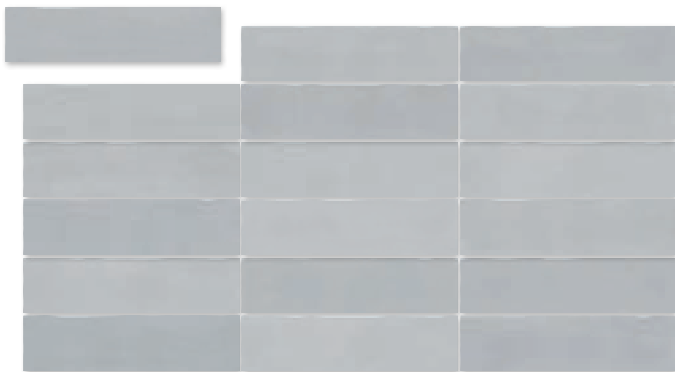

8x31,5 cm. 3.1x12.4 inches

Jávea ABIC Blanco  
G.300

Jávea ABIC Beige  
G.300

Jávea ABIC Gris  
G.300

Jávea ABIC Taupe  
G.300

Jávea ABIC Esmeralda  
G.300

Jávea ABIC Teja  
G.300

Jávea ABIC Perlado  
G.300

Jávea ABIC Negro  
G.300

(1) Moraira ABIC Negro  
G.169

(1) Este modelo está compuesto por diseños diferentes para combinar de modo alterno, se sirven en la misma caja.  
This model has different designs that are combined alternately, coming in the same box.

JÁVEA				CAJA / BOX				PALET / PALLET			
		FORMATOS	SIZE	PIEZAS / PIECES	M <sup>2</sup>	ML	KG	CAJA / BOX	M <sup>2</sup>	ML	KG
	8	8x31,5 cm.	3.1x12.4 inches	25	0,630	-	9,36	98	61,74	-	917,28

Niza-R Verde · 80x80 cm. / Sassari-R · 45x120 cm. / Jávea ABIC Esmeralda · 8x31,5 cm.