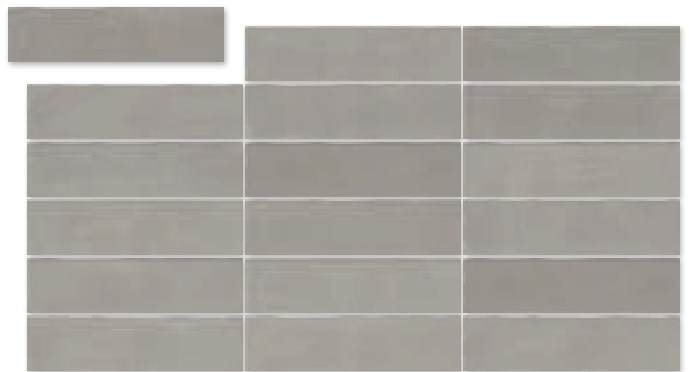

8x31,5 cm. 3.1x12.4 inches

Jávea ABIC Blanco  
G.300

Jávea ABIC Beige  
G.300

Jávea ABIC Gris  
G.300

Jávea ABIC Taupe  
G.300

Jávea ABIC Esmeralda  
G.300

Jávea ABIC Teja  
G.300

Jávea ABIC Perlado  
G.300

Jávea ABIC Negro  
G.300

(1) Moraira ABIC Negro  
G.169

(1) Este modelo está compuesto por diseños diferentes para combinar de modo alterno, se sirven en la misma caja.  
This model has different designs that are combined alternately, coming in the same box.

JÁVEA				CAJA / BOX				PALET / PALLET			
		FORMATOS	SIZE	PIEZAS / PIECES	M <sup>2</sup>	ML	KG	CAJA / BOX	M <sup>2</sup>	ML	KG
	8	8x31,5 cm.	3.1x12.4 inches	25	0,630	-	9,36	98	61,74	-	917,28

Niza-R Verde · 80x80 cm. / Sassari-R · 45x120 cm. / Jávea ABIC Esmeralda · 8x31,5 cm.