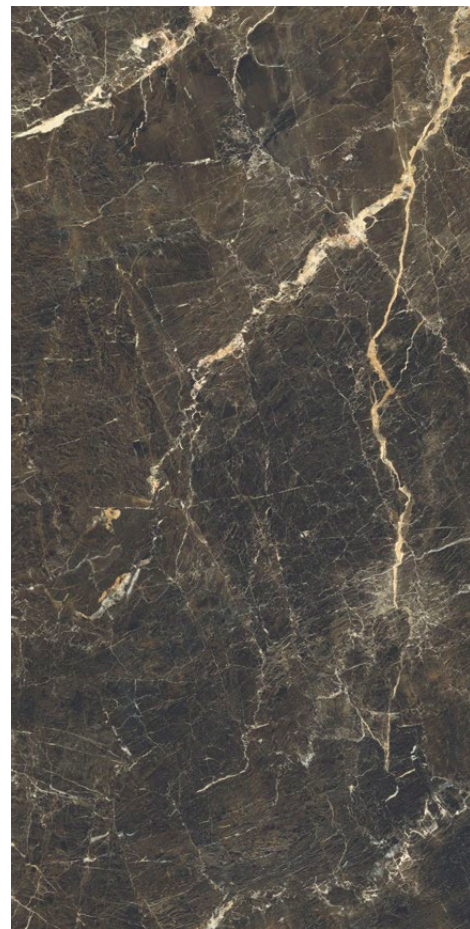

DUKE STONE POL
plyta gresowa | gres slab 1198 • 2398, 1198 • 1198 mm
info 164

DUKE STONE POL
plyta gresowa | gres slab 1198 × 2398, 1198 × 1198 mm
info 164

DUKE STONE

Gres do stosowania wewnątrz i na zewnątrz na ściany i podłogi.
Stoneware for indoor and outdoor use on walls and floors.

1198 × 2398 × 6 mm
POLER | POLISHED

1198 × 1198 × 6 mm
POLER | POLISHED

1198 × 598 × 10 mm
POLER | POLISHED

598 × 598 × 10 mm
POLER | POLISHED

POLER
POLISHED

rektyfikacja | rectification 
mrozoodporność | frost resistance 
klasa ścieralności | abrasion resistance class 
antyślizgowość | non-slip qualities 
klasa odporności na płomień | spot resistance class 

●
●
○
○
4-5

Każdy z formatów płyt gresowych w kolekcji DUKE STONE jest produkowany w wielu wzorach grafiki, które są kolorystycznie jednakowe. Wzory grafiki dla każdego z formatów są różne. Płytki pakowane są losowo. Zdjęcia produktów Grand Beauty są w skali 44% w stosunku do pozostałych produktów.

Each of the formats of the gres slabs in the DUKE STONE collection comes in many graphic designs but a single colour. Each format has its own graphic design. The tiles are packed randomly. The photos of the Grand Beauty products are in the scale 44% against the remaining products.