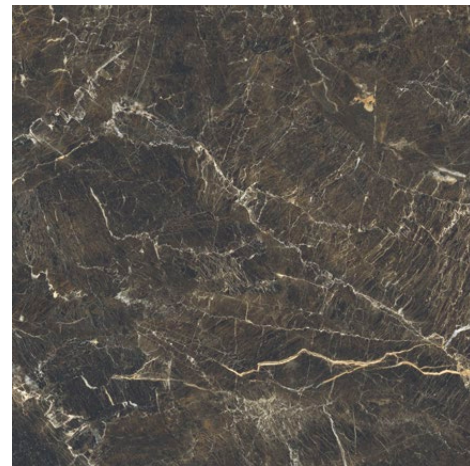

DUKE STONE POL
plyta gresowa | gres slab 1198 • 2398, 1198 • 1198 mm
info 164

DUKE STONE POL
plyta gresowa | gres slab 1198 × 2398, 1198 × 1198 mm
info 164

DUKE STONE

Gres do stosowania wewnątrz i na zewnątrz na ściany i podłogi.
Stoneware for indoor and outdoor use on walls and floors.

1198 × 2398 × 6 mm
POLER | POLISHED

1198 × 1198 × 6 mm
POLER | POLISHED

1198 × 598 × 10 mm
POLER | POLISHED

598 × 598 × 10 mm
POLER | POLISHED

POLER
POLISHED

rektyfikacja | rectification 
mrozoodporność | frost resistance 
klasa ścieralności | abrasion resistance class 
antyślizgowość | non-slip qualities 
klasa odporności na płomień | spot resistance class 

●
●
○
○
4-5

Każdy z formatów płyt gresowych w kolekcji DUKE STONE jest produkowany w wielu wzorach grafiki, które są kolorystycznie jednakowe. Wzory grafiki dla każdego z formatów są różne. Płytki pakowane są losowo. Zdjęcia produktów Grand Beauty są w skali 44% w stosunku do pozostałych produktów.

Each of the formats of the gres slabs in the DUKE STONE collection comes in many graphic designs but a single colour. Each format has its own graphic design. The tiles are packed randomly. The photos of the Grand Beauty products are in the scale 44% against the remaining products.