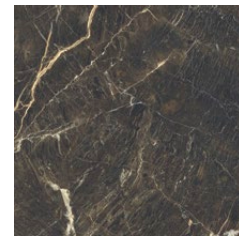

DUKE STONE POL
plyta gresowa | gres slab 1198 • 2398, 1198 • 1198 mm
info 164

DUKE STONE POL
plyta gresowa | gres slab 1198 × 2398, 1198 × 1198 mm
info 164

DUKE STONE

Gres do stosowania wewnątrz i na zewnątrz na ściany i podłogi.
Stoneware for indoor and outdoor use on walls and floors.

1198 × 2398 × 6 mm
POLER | POLISHED

1198 × 1198 × 6 mm
POLER | POLISHED

1198 × 598 × 10 mm
POLER | POLISHED

598 × 598 × 10 mm
POLER | POLISHED

POLER
POLISHED

rektyfikacja | rectification 
mrozoodporność | frost resistance 
klasa ścieralności | abrasion resistance class 
antyślizgowość | non-slip qualities 
klasa odporności na płomień | spot resistance class 

●
●
○
○
4-5

Każdy z formatów płyt gresowych w kolekcji DUKE STONE jest produkowany w wielu wzorach grafiki, które są kolorystycznie jednakowe. Wzory grafiki dla każdego z formatów są różne. Płytki pakowane są losowo. Zdjęcia produktów Grand Beauty są w skali 44% w stosunku do pozostałych produktów.

Each of the formats of the gres slabs in the DUKE STONE collection comes in many graphic designs but a single colour. Each format has its own graphic design. The tiles are packed randomly. The photos of the Grand Beauty products are in the scale 44% against the remaining products.