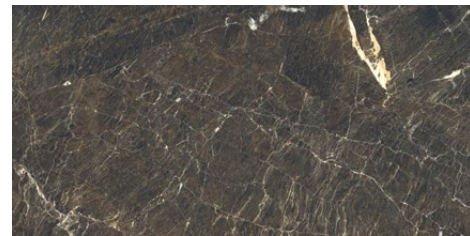

DUKE STONE POL
plyta gresowa | gres slab 1198 • 2398, 1198 • 1198 mm
info 164

DUKE STONE POL
plyta gresowa | gres slab 1198 × 2398, 1198 × 1198 mm
info 164

DUKE STONE

Gres do stosowania wewnątrz i na zewnątrz na ściany i podłogi.
Stoneware for indoor and outdoor use on walls and floors.

1198 × 2398 × 6 mm
POLER | POLISHED

1198 × 1198 × 6 mm
POLER | POLISHED

1198 × 598 × 10 mm
POLER | POLISHED

598 × 598 × 10 mm
POLER | POLISHED

POLER
POLISHED

rektyfikacja | rectification 
mrozoodporność | frost resistance 
klasa ścieralności | abrasion resistance class 
antyślizgowość | non-slip qualities 
klasa odporności na płomień | spot resistance class 

●
●
○
○
4-5

Każdy z formatów płyt gresowych w kolekcji DUKE STONE jest produkowany w wielu wzorach grafiki, które są kolorystycznie jednakowe. Wzory grafiki dla każdego z formatów są różne. Płytki pakowane są losowo. Zdjęcia produktów Grand Beauty są w skali 44% w stosunku do pozostałych produktów.

Each of the formats of the gres slabs in the DUKE STONE collection comes in many graphic designs but a single colour. Each format has its own graphic design. The tiles are packed randomly. The photos of the Grand Beauty products are in the scale 44% against the remaining products.